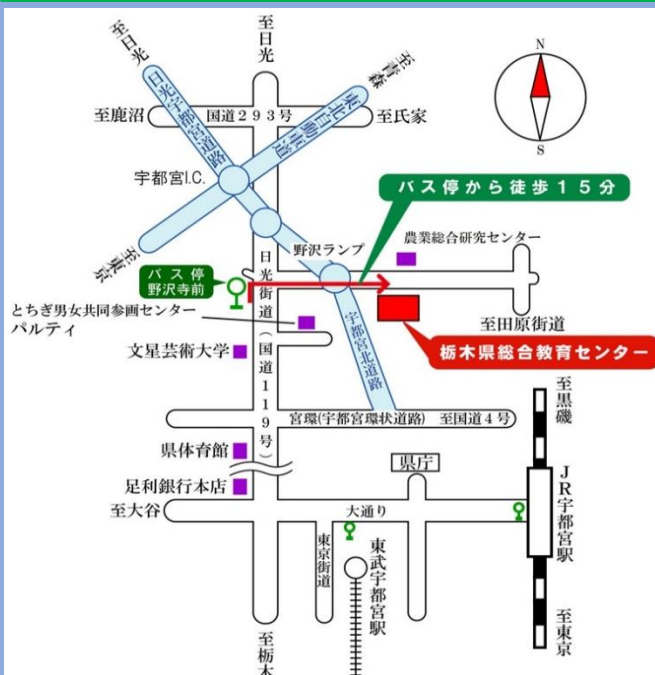

【アンジェロ・イシ 氏 プロフィール】

サンパウロ市生まれの日系ブラジル人三世、自称「在日ブラジル人一世」。武蔵大学社会学部教授。サンパウロ大学ジャーナリズム学科卒業。1990年に日本へ国費留学、新潟大学大学院人文科学研究科、東京大学大学院総合文化研究科を経て東京でポルトガル語新聞の編集長を務めました。

2011年より現職。専門は国際社会学、移民研究、メディア論。日本移民学会会長（2024～25年度）。（公財）海外日系人協会の常務理事、総務省、外務省、文部科学省、法務省等の多文化共生施策の有識者会議の委員も歴任。著書に『ブラジルを知るための56章』（明石書店）、共著に『日本人の海外移住』（同）、『移民研究と多文化共生』（御茶の水書房）など。

参加対象者及び参加申込先

各学校 PTA
各学校教職員
各市町行政職員
各市町社会教育団体役員
県民一般 他

所定の様式にて、メールで
河内教育事務所ふれあい学習課へ
期限：11月22日（金）まで

お問い合わせ先 河内教育事務所ふれあい学習課

TEL: 028-626-3183

E-mail: sekin2301@pref.tochigi.lg.jp

※本研修会には同時手話通訳を予定しておりますが、参加希望をされる方で、他に何か配慮が必要なことがありましたら、上記まで御連絡ください。