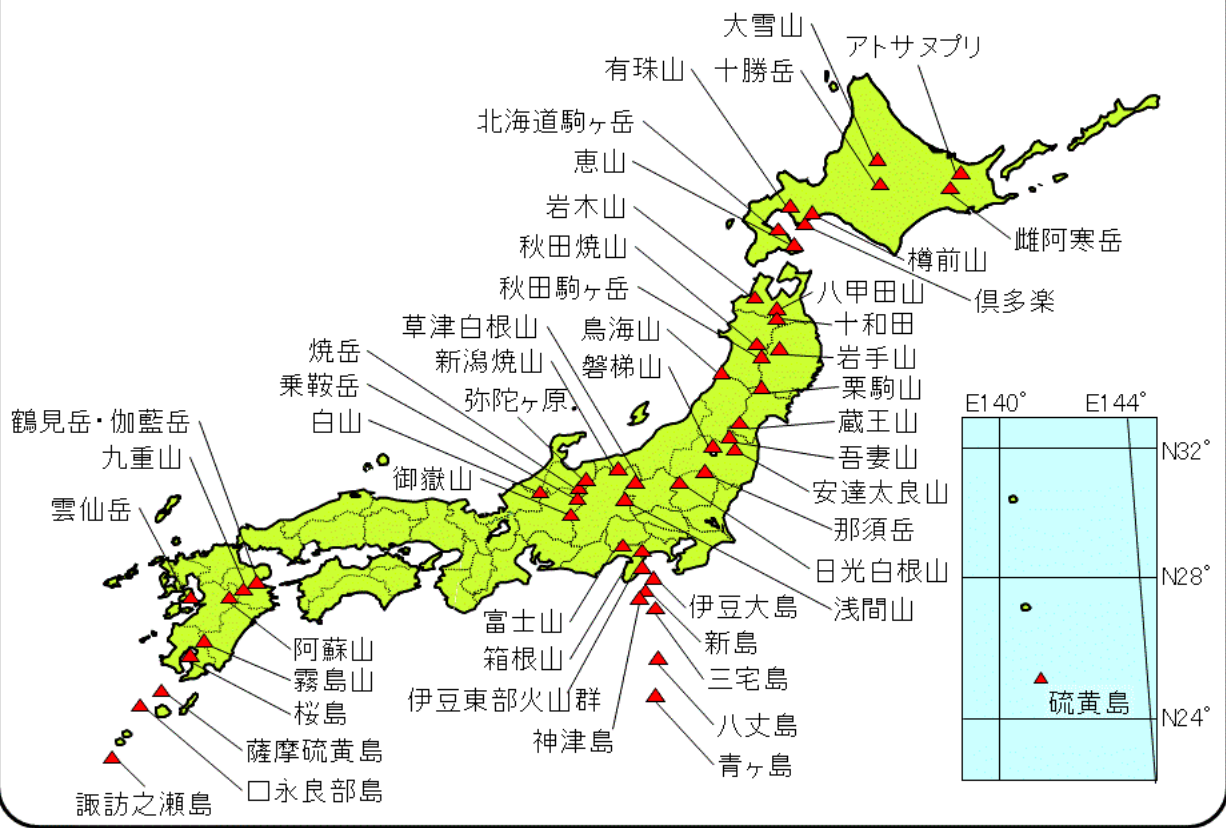

「火山防災のために監視・観測体制の充実等が必要な火山」 として火山噴火予知連絡会によって選定された50火山

【出典：気象庁】