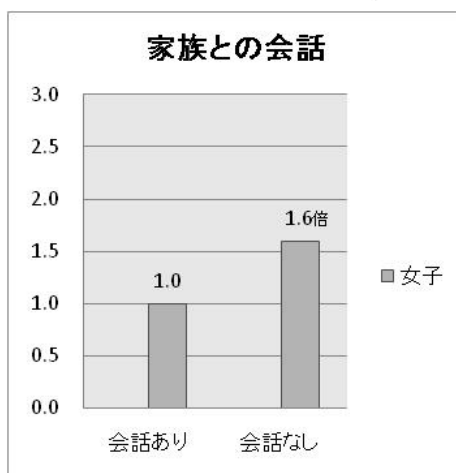

全国の高校生の性意識の実態について

平成16年度全国高等学校PTA連合会調査

「全国高校生の生活・意識調査」より

1 性関係を持ったことのある生徒の割合

2 交際相手

3 性関係の相手の数

4 何が性意識に関連しているか？

5 何が性関係に関連しているか？