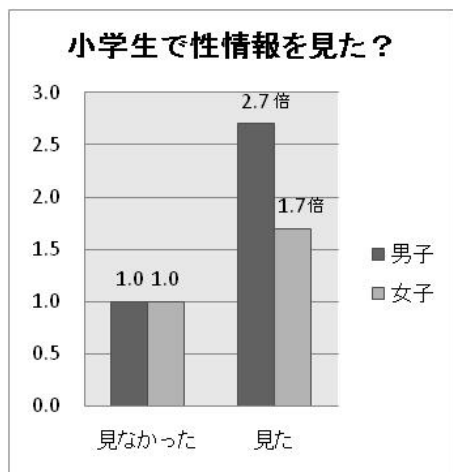

全国の高校生の性意識の実態について

平成16年度全国高等学校PTA連合会調査

「全国高校生の生活・意識調査」より

1 性関係を持ったことのある生徒の割合

2 交際相手

3 性関係の相手の数

4 何が性意識に関連しているか？

5 何が性関係に関連しているか？