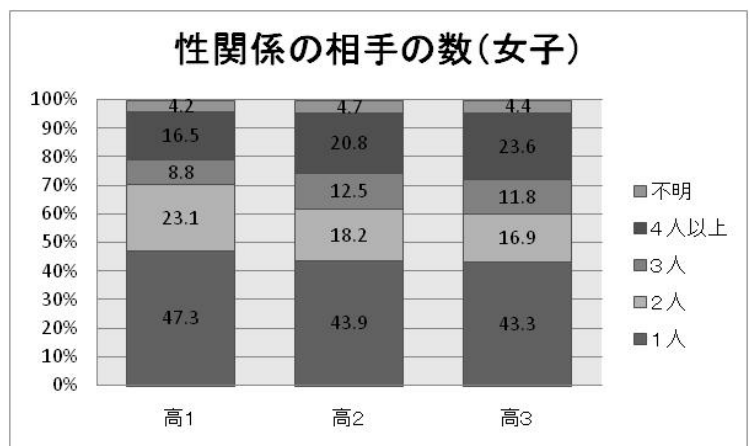

全国の高校生の性意識の実態について

平成16年度全国高等学校PTA連合会調査

「全国高校生の生活・意識調査」より

1 性関係を持ったことのある生徒の割合

2 交際相手

3 性関係の相手の数

4 何が性意識に関連しているか？

5 何が性関係に関連しているか？