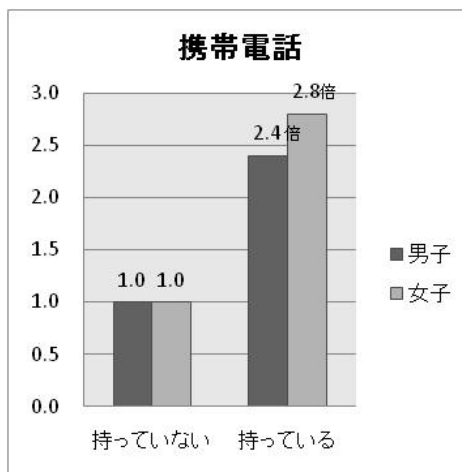

全国の高校生の性意識の実態について

平成16年度全国高等学校PTA連合会調査

「全国高校生の生活・意識調査」より

1 性関係を持ったことのある生徒の割合

2 交際相手

3 性関係の相手の数

4 何が性意識に関連しているか？

5 何が性関係に関連しているか？