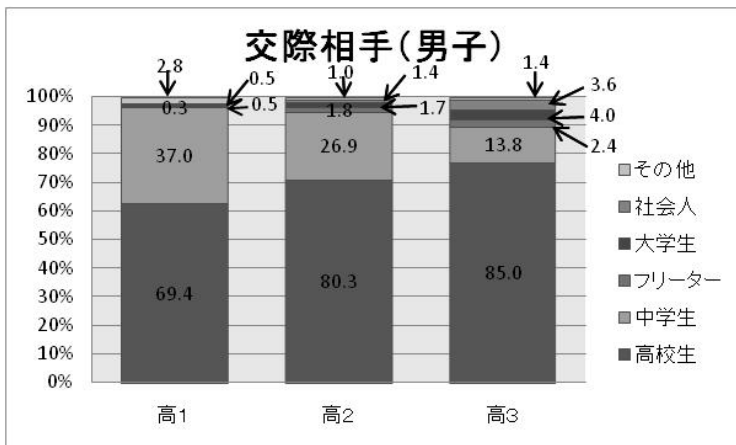

全国の高校生の性意識の実態について

平成16年度全国高等学校PTA連合会調査

「全国高校生の生活・意識調査」より

1 性関係を持ったことのある生徒の割合

2 交際相手

3 性関係の相手の数

4 何が性意識に関連しているか？

5 何が性関係に関連しているか？