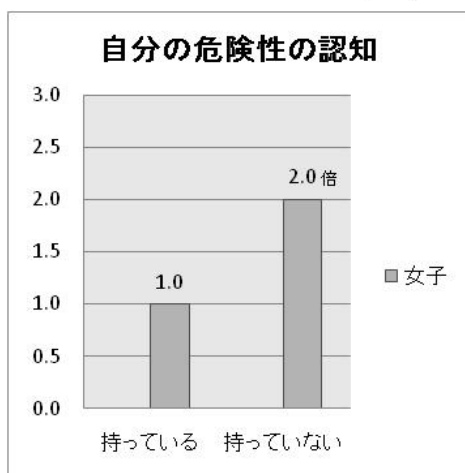

全国の高校生の性意識の実態について

平成16年度全国高等学校PTA連合会調査

「全国高校生の生活・意識調査」より

1 性関係を持ったことのある生徒の割合

2 交際相手

3 性関係の相手の数

4 何が性意識に関連しているか？

5 何が性関係に関連しているか？