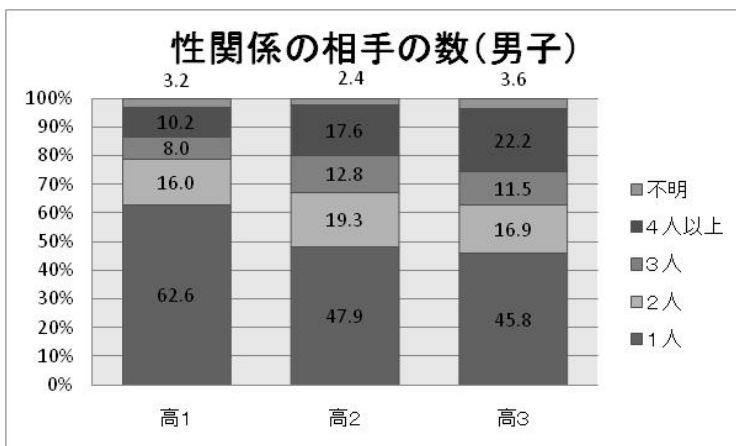

全国の高校生の性意識の実態について

平成16年度全国高等学校PTA連合会調査

「全国高校生の生活・意識調査」より

1 性関係を持ったことのある生徒の割合

2 交際相手

3 性関係の相手の数

4 何が性意識に関連しているか？

5 何が性関係に関連しているか？