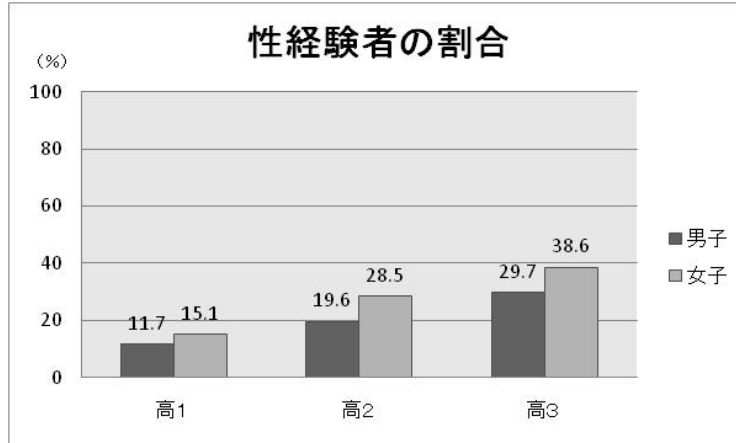

全国の高校生の性意識の実態について

平成16年度全国高等学校PTA連合会調査

「全国高校生の生活・意識調査」より

1 性関係を持ったことのある生徒の割合

2 交際相手

3 性関係の相手の数

4 何が性意識に関連しているか？

5 何が性関係に関連しているか？