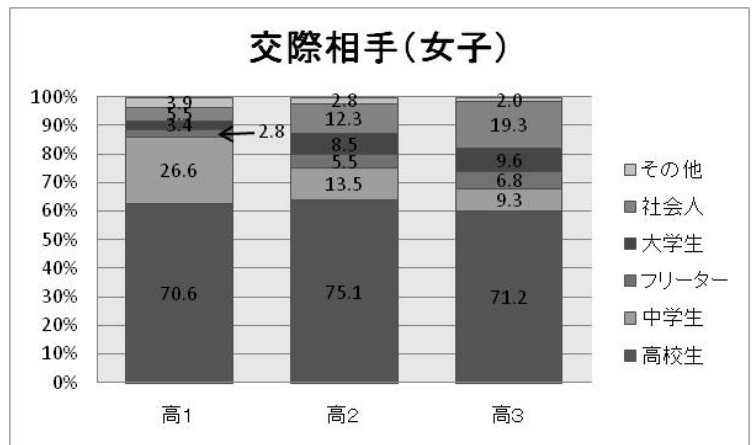

全国の高校生の性意識の実態について

平成16年度全国高等学校PTA連合会調査

「全国高校生の生活・意識調査」より

1 性関係を持ったことのある生徒の割合

2 交際相手

3 性関係の相手の数

4 何が性意識に関連しているか？

5 何が性関係に関連しているか？