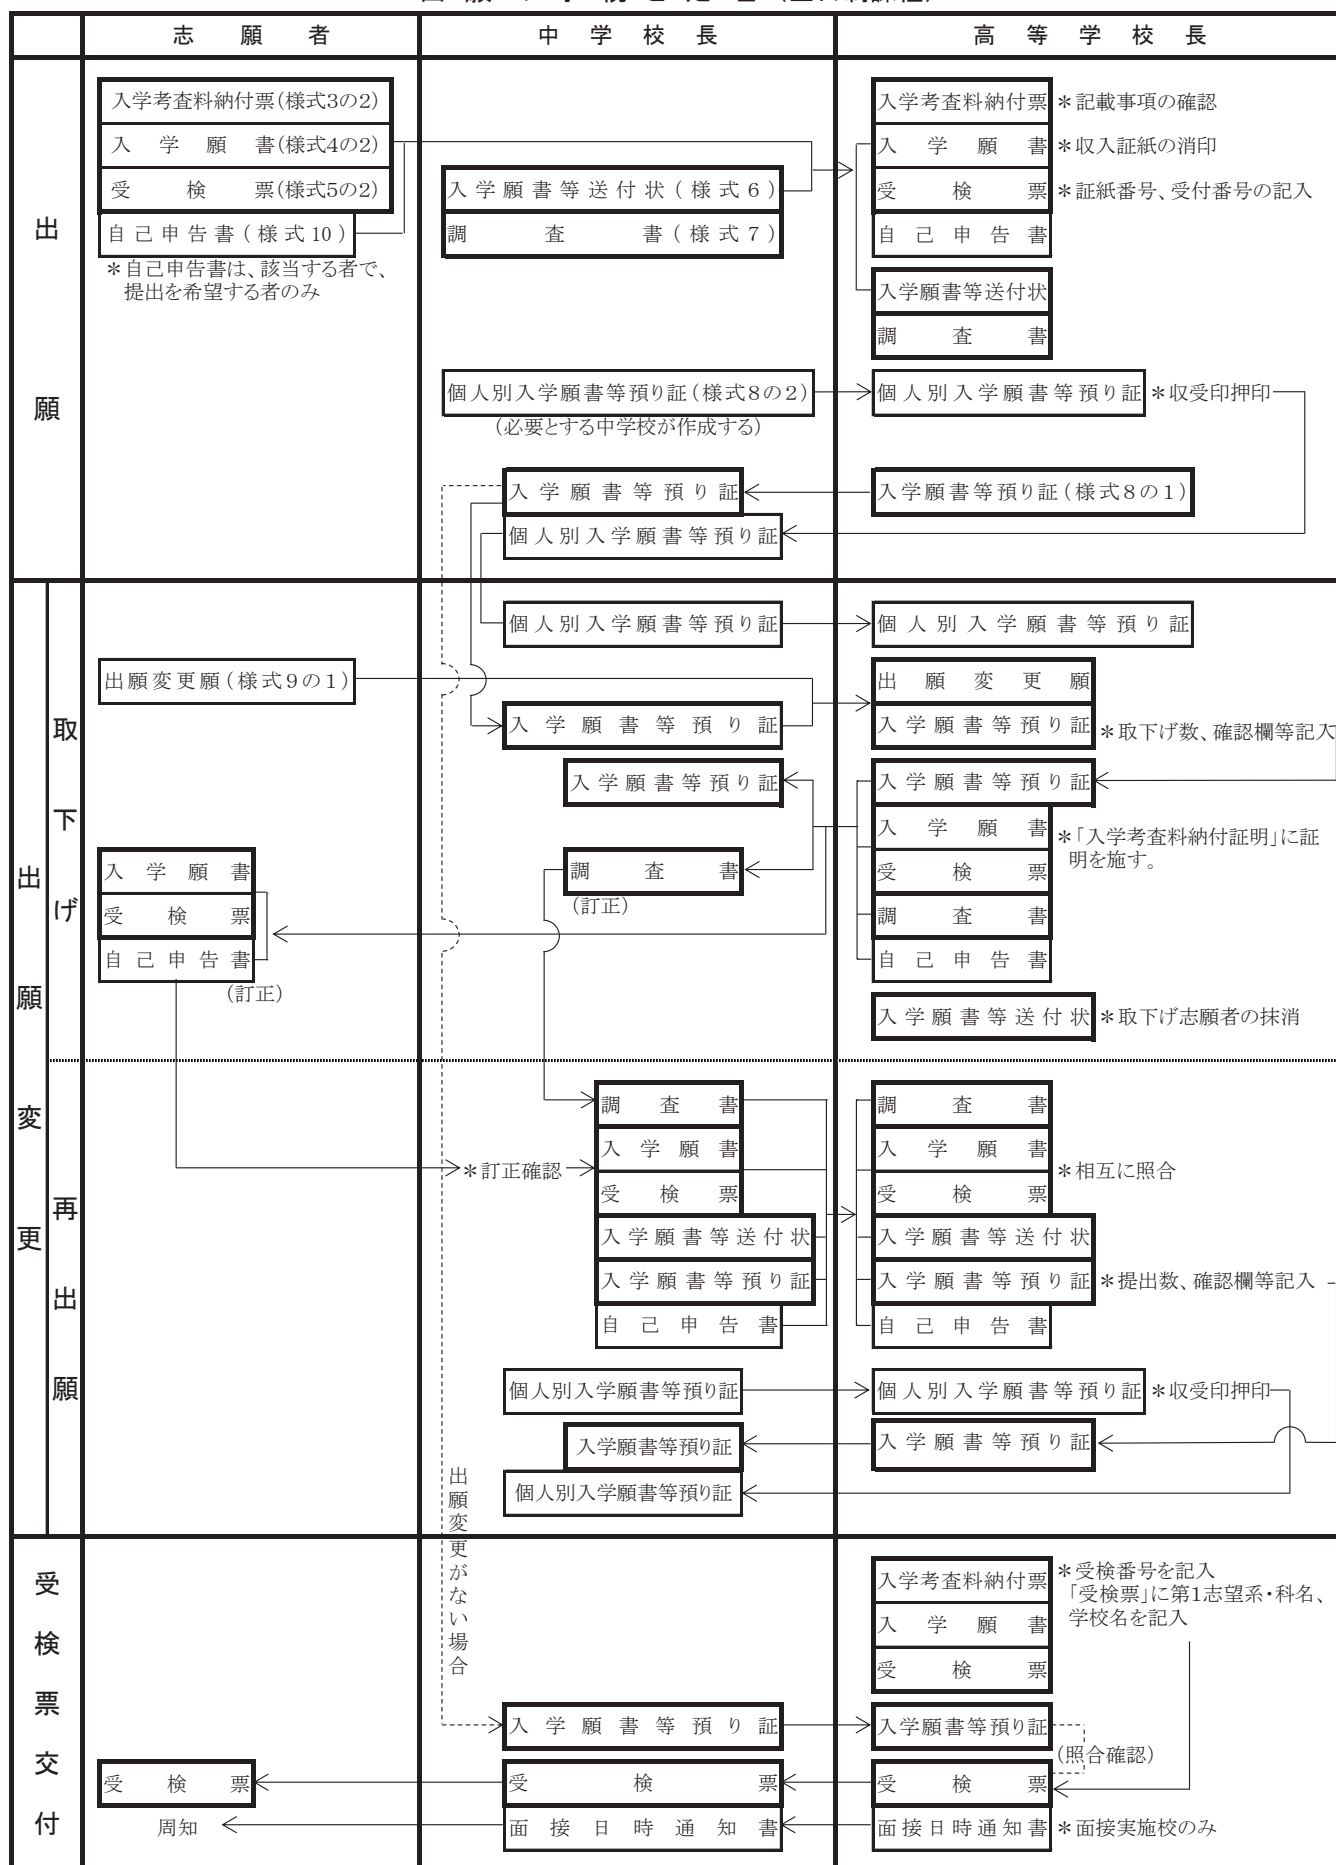

出願の手続と処理(全日制課程)

(注) 中学校卒業後5年以上を経過した志願者の提出書類は、志願者本人が志願先高等学校に直接提出する。