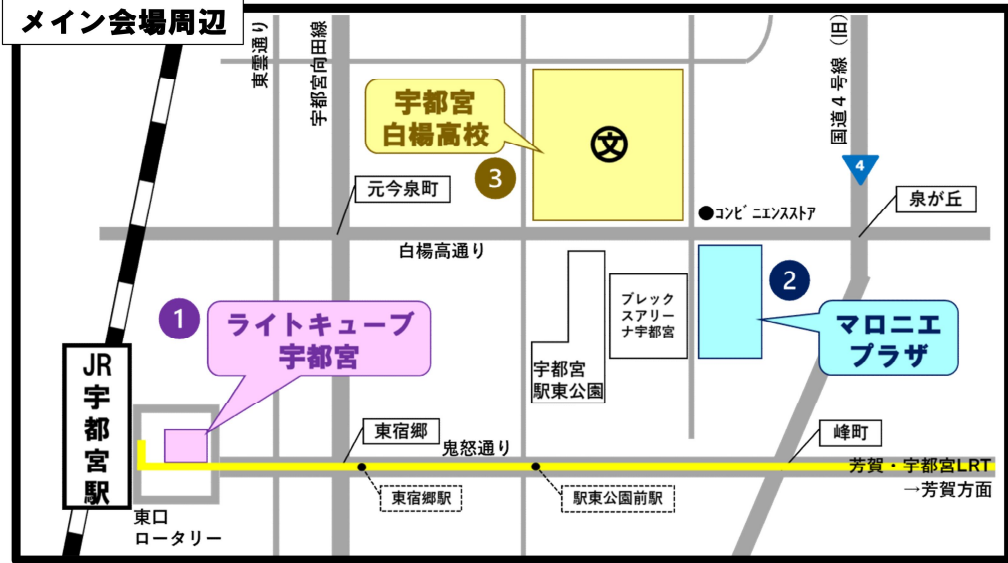

## 開催日程

※1

		10/26(土)						10/27(日)											
		9	10	11	12	13	14	15	16	17	9	10	11	12	13	14	15	16	
ライトキューブ宇都宮	大ホール 東側	総合開会式			参加・交流イベント						参加・交流イベント						総合閉会式		
	1F 大ホール 西側	※2 開会式		全国高校生フラワーアレンジメントコンテスト						※2 閉会式		全国高校生フラワーアレンジメントコンテスト【作品展示】							
	小会議室	103-104 意見・体験発表	101-102 県事業発表							103-104 作品・研究発表	101-102 文部科学省 事業発表								
マロニエプラザ	2F 大会議室	ファッションショー						大会議室201 全国産業教育振興大会						全国高校生ビジネスアイデアコンテスト					
	大展示場	全国・県内作品展示						全国・県内作品展示						全国・県内作品展示					
		体験・実演						体験・実演						体験・実演					
		展示販売						展示販売						展示販売					
		とちまるジョブタウン(就業体験)						とちまるジョブタウン(就業体験)						とちまるジョブタウン(就業体験)					
		企業・大学・専門学校等展示						企業・大学・専門学校等展示						企業・大学・専門学校等展示					
高校生カフェ(特別支援教育部コーナー)						高校生カフェ(特別支援教育部コーナー)						高校生カフェ(特別支援教育部コーナー)							
宇都宮 白楊高校	第2体育館	全国高校生介護技術コンテスト 事前説明会						全国高校生介護技術コンテスト						全国高校生介護技術コンテスト					
日環アリーナ 栃木	メインアリーナ	8:30~ 全国高等学校ロボット競技大会【車検・公式練習・開会式】						全国高等学校ロボット競技大会						全国高等学校ロボット競技大会					
パルティ	パルティ	全国高校生クッキングコンテスト【リハーサル】						全国高校生クッキングコンテスト						全国高校生クッキングコンテスト					

※1 上記開催日程は変更となる可能性があります。最新情報は大会HPでご確認ください。

※2 フラワーアレンジメントコンテストの開・閉会式は2F大会議室202で行います。

## 会場アクセス

宇都宮市街地は大変混雑します。また、近隣の駐車場は満車になる可能性があります。時間に余裕を持ってご来場ください。

こちらの2会場の地図は下記のQRコードから大会HPでご確認ください。

- 日環アリーナ栃木
- パルティ(とちぎ男女共同参画センター)

最新情報は大会HPをチェック!

**ライトキューブ宇都宮** ①

- JR宇都宮駅 東口より徒歩2分
- 東北自動車道 宇都宮ICより約13km、約30分
- 北関東自動車道 宇都宮上三川ICより約13km、約25分 (駐車場無し)