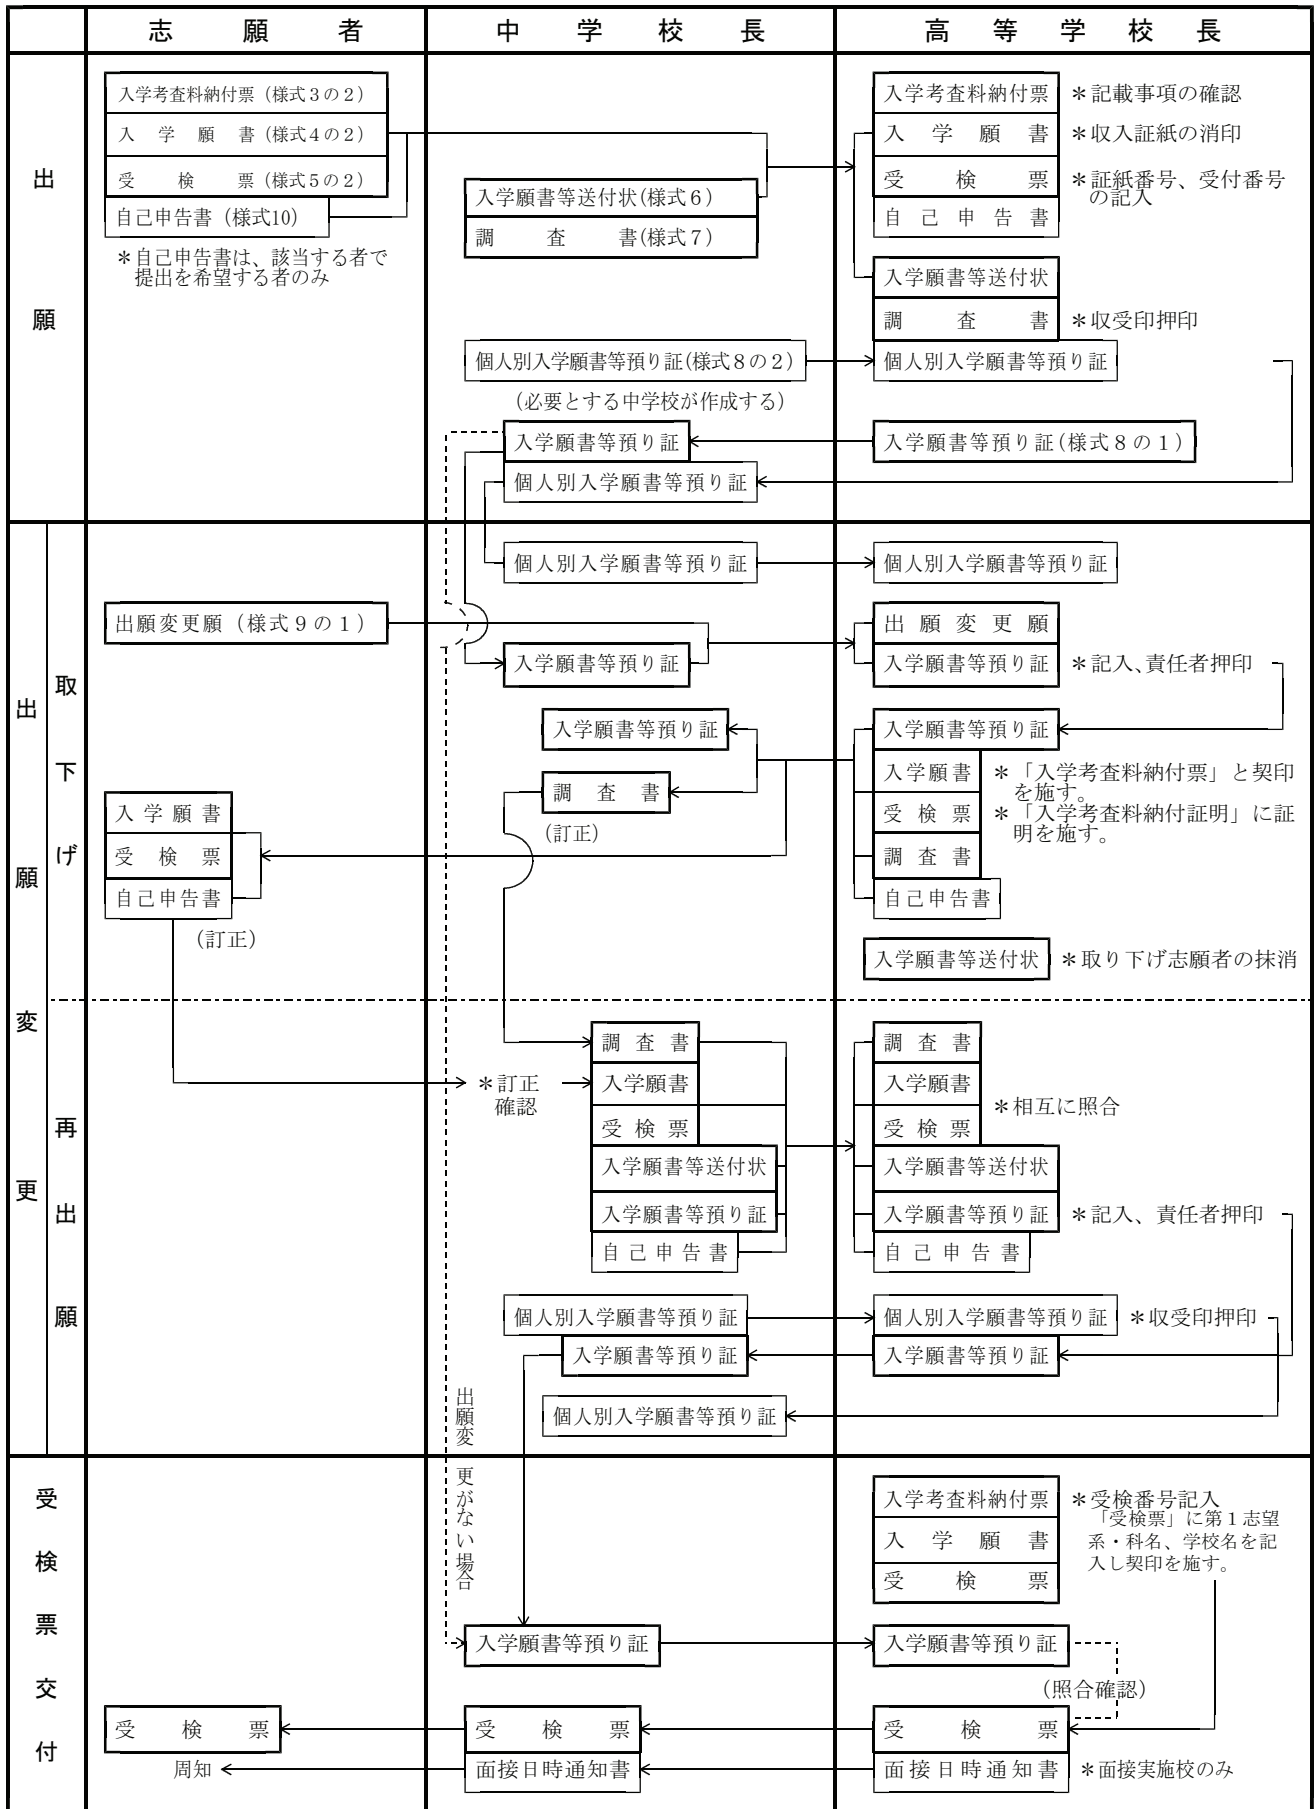

出 願 の 手 続 と 処 理 (全日制課程)

(注) 中学校卒業後5年以上を経過した志願者の提出書類は、志願者本人が志願先高等学校に直接提出する。