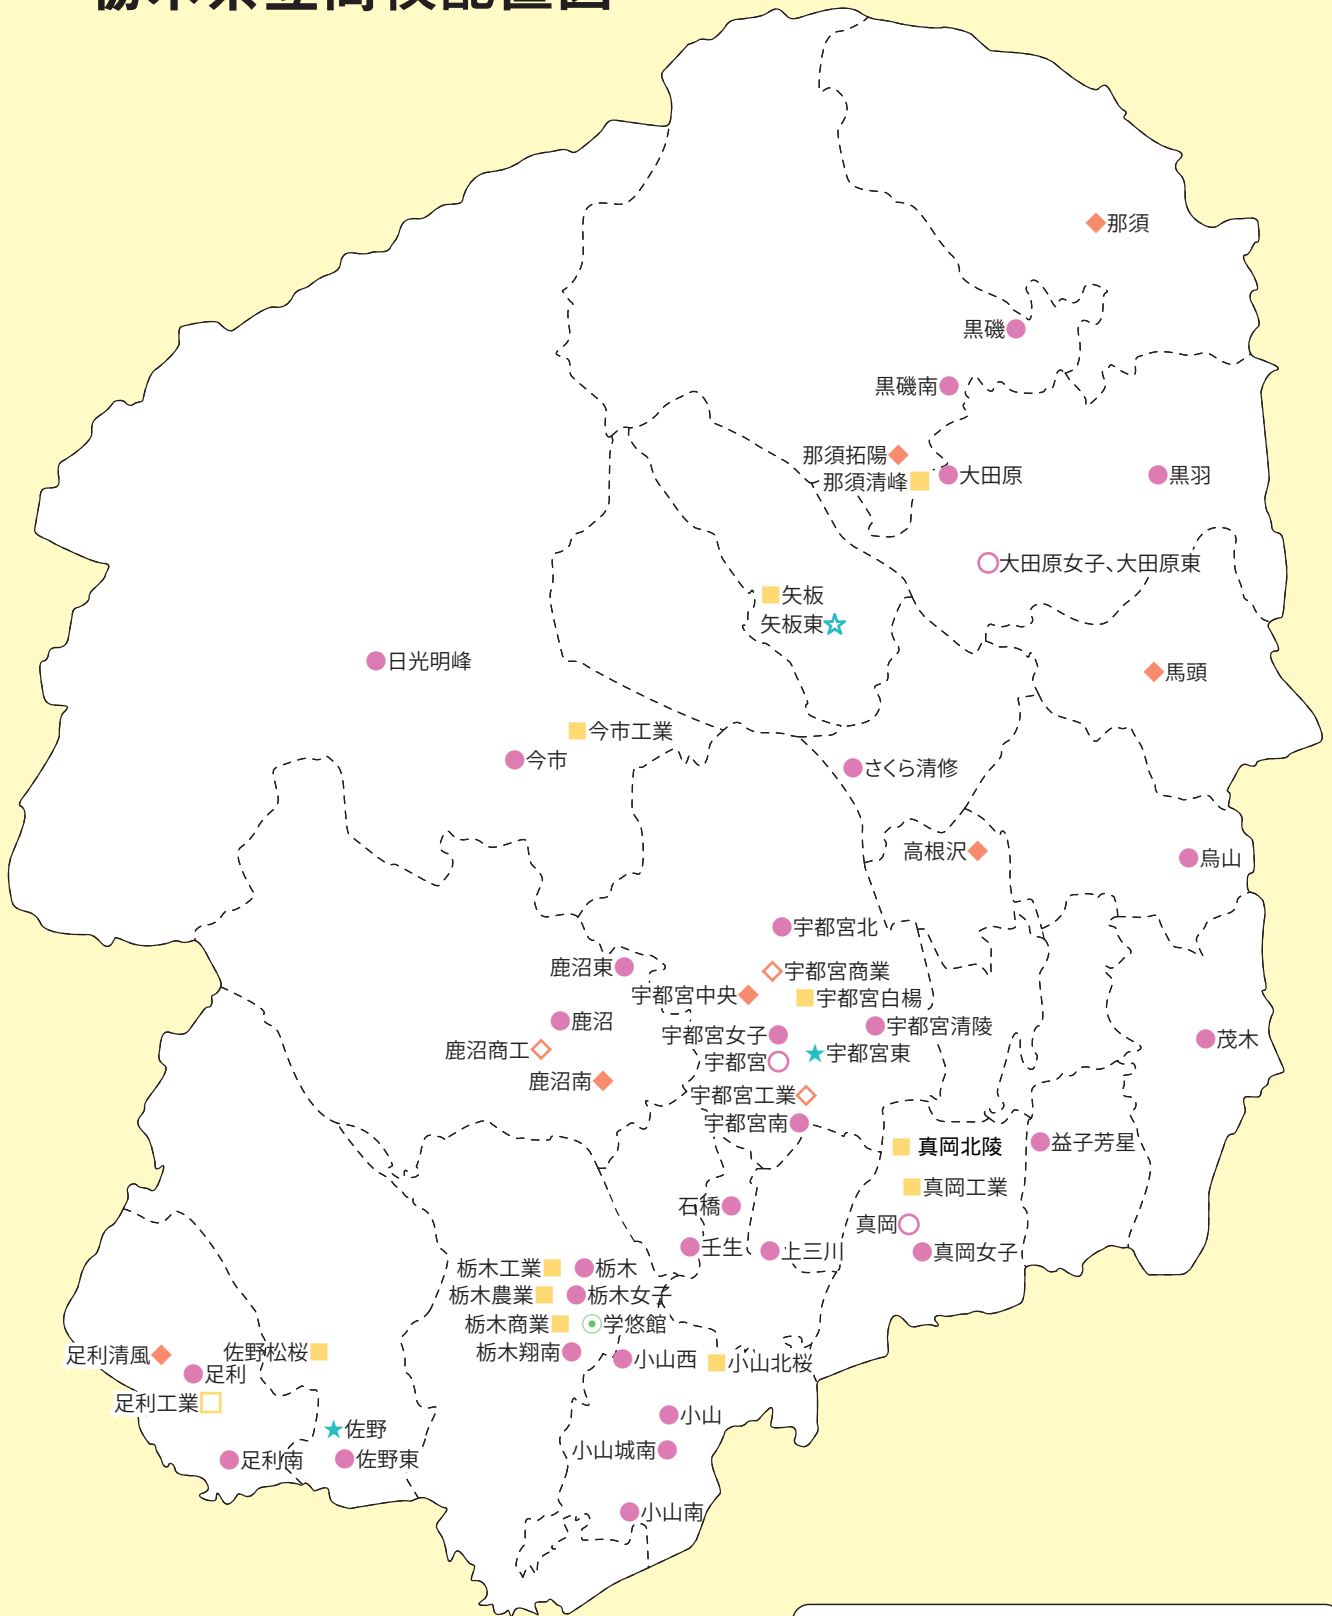

栃木県立高校配置図

- 凡 例
- 普通系高校(総合学科、普通系専門学科含む)
 - ◆ 普通系・職業系併置校
 - 職業系専門高校
 - ★ 中高一貫教育校
 - ◎ フレックス・ハイスクール
(白抜きは定時制・通信制の併置校)