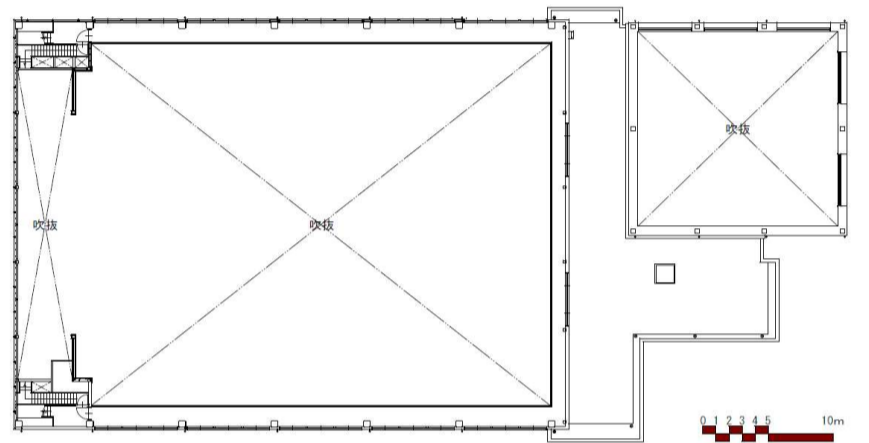

# 那須塩原市立黒磯中学校

・体育館改築 S1 1,476㎡

黒磯中学校体育館及び武道場は、建築から50年を経過し老朽化が進行していることから教育環境の改善及び耐震性の確保を図る必要があり改築工事を実施した。

維持管理や利便性の向上に配慮し、それぞれ別の建物であった体育館と武道場を一体の建物とし平面計画上、体育館と武道場の間に器具庫やホールを配置することで独立性を担保している。また、器具庫についてはどちらからも利用可能とするため出入口を複数設け空間を有効利用できるよう対応した。

配置図

平面図

西側外観

アリーナ

南東側外観

武道場

器具庫