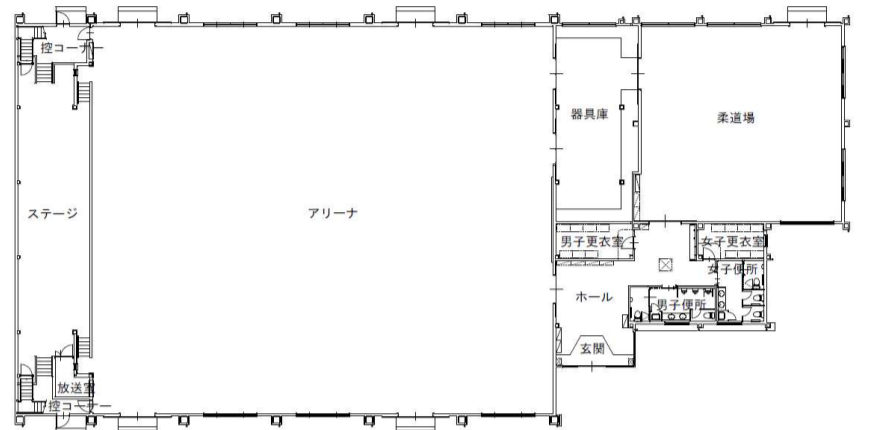

# 那須塩原市立黒磯中学校

・体育館改築 S1 1,476㎡

黒磯中学校体育館及び武道場は、建築から50年を経過し老朽化が進行していることから教育環境の改善及び耐震性の確保を図る必要があり改築工事を実施した。

維持管理や利便性の向上に配慮し、それぞれ別の建物であった体育館と武道場を一体の建物とし平面計画上、体育館と武道場の間に器具庫やホールを配置することで独立性を担保している。また、器具庫についてはどちらからも利用可能とするため出入口を複数設け空間を有効利用できるよう対応した。

配置図

平面図

西側外観

アリーナ

南東側外観

武道場

器具庫