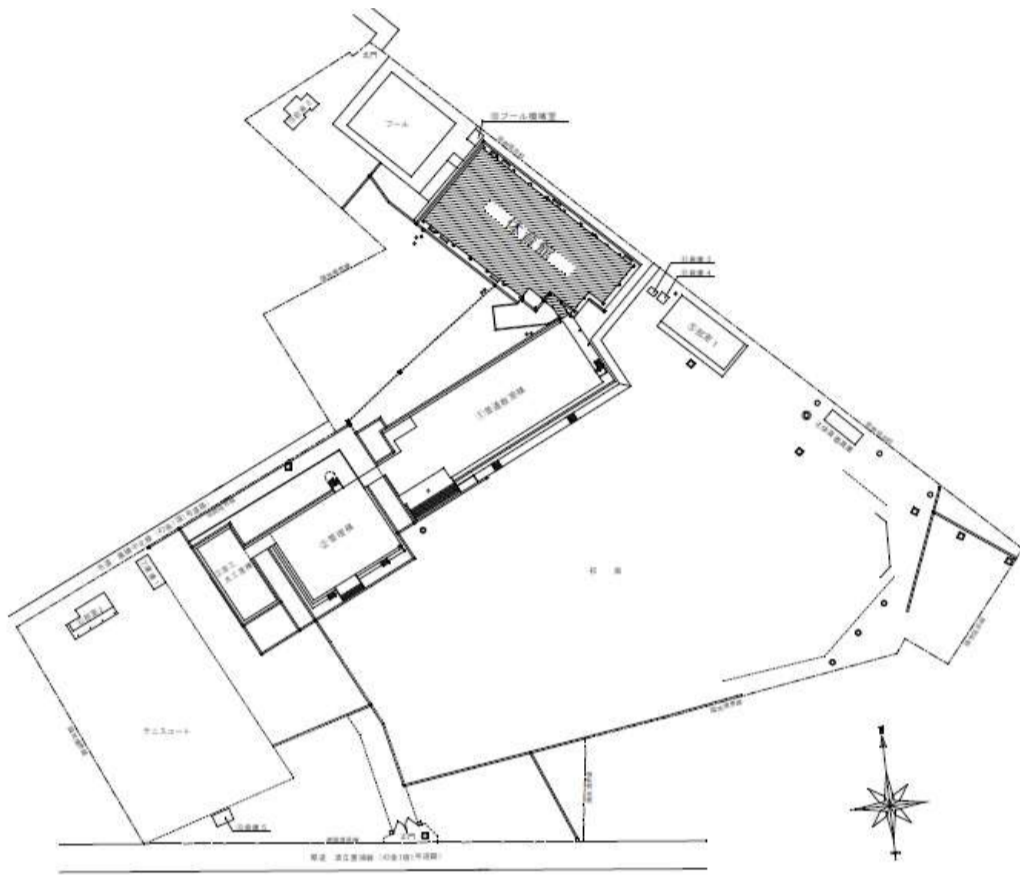

# 那須塩原市立黒磯中学校

・体育館改築 S1 1,476㎡

黒磯中学校体育館及び武道場は、建築から50年を経過し老朽化が進行していることから教育環境の改善及び耐震性の確保を図る必要があり改築工事を実施した。

維持管理や利便性の向上に配慮し、それぞれ別の建物であった体育館と武道場を一体の建物とし平面計画上、体育館と武道場の間に器具庫やホールを配置することで独立性を担保している。また、器具庫についてはどちらからも利用可能とするため出入口を複数設け空間を有効利用できるよう対応した。

配置図

平面図

西側外観

アリーナ

南東側外観

武道場

器具庫