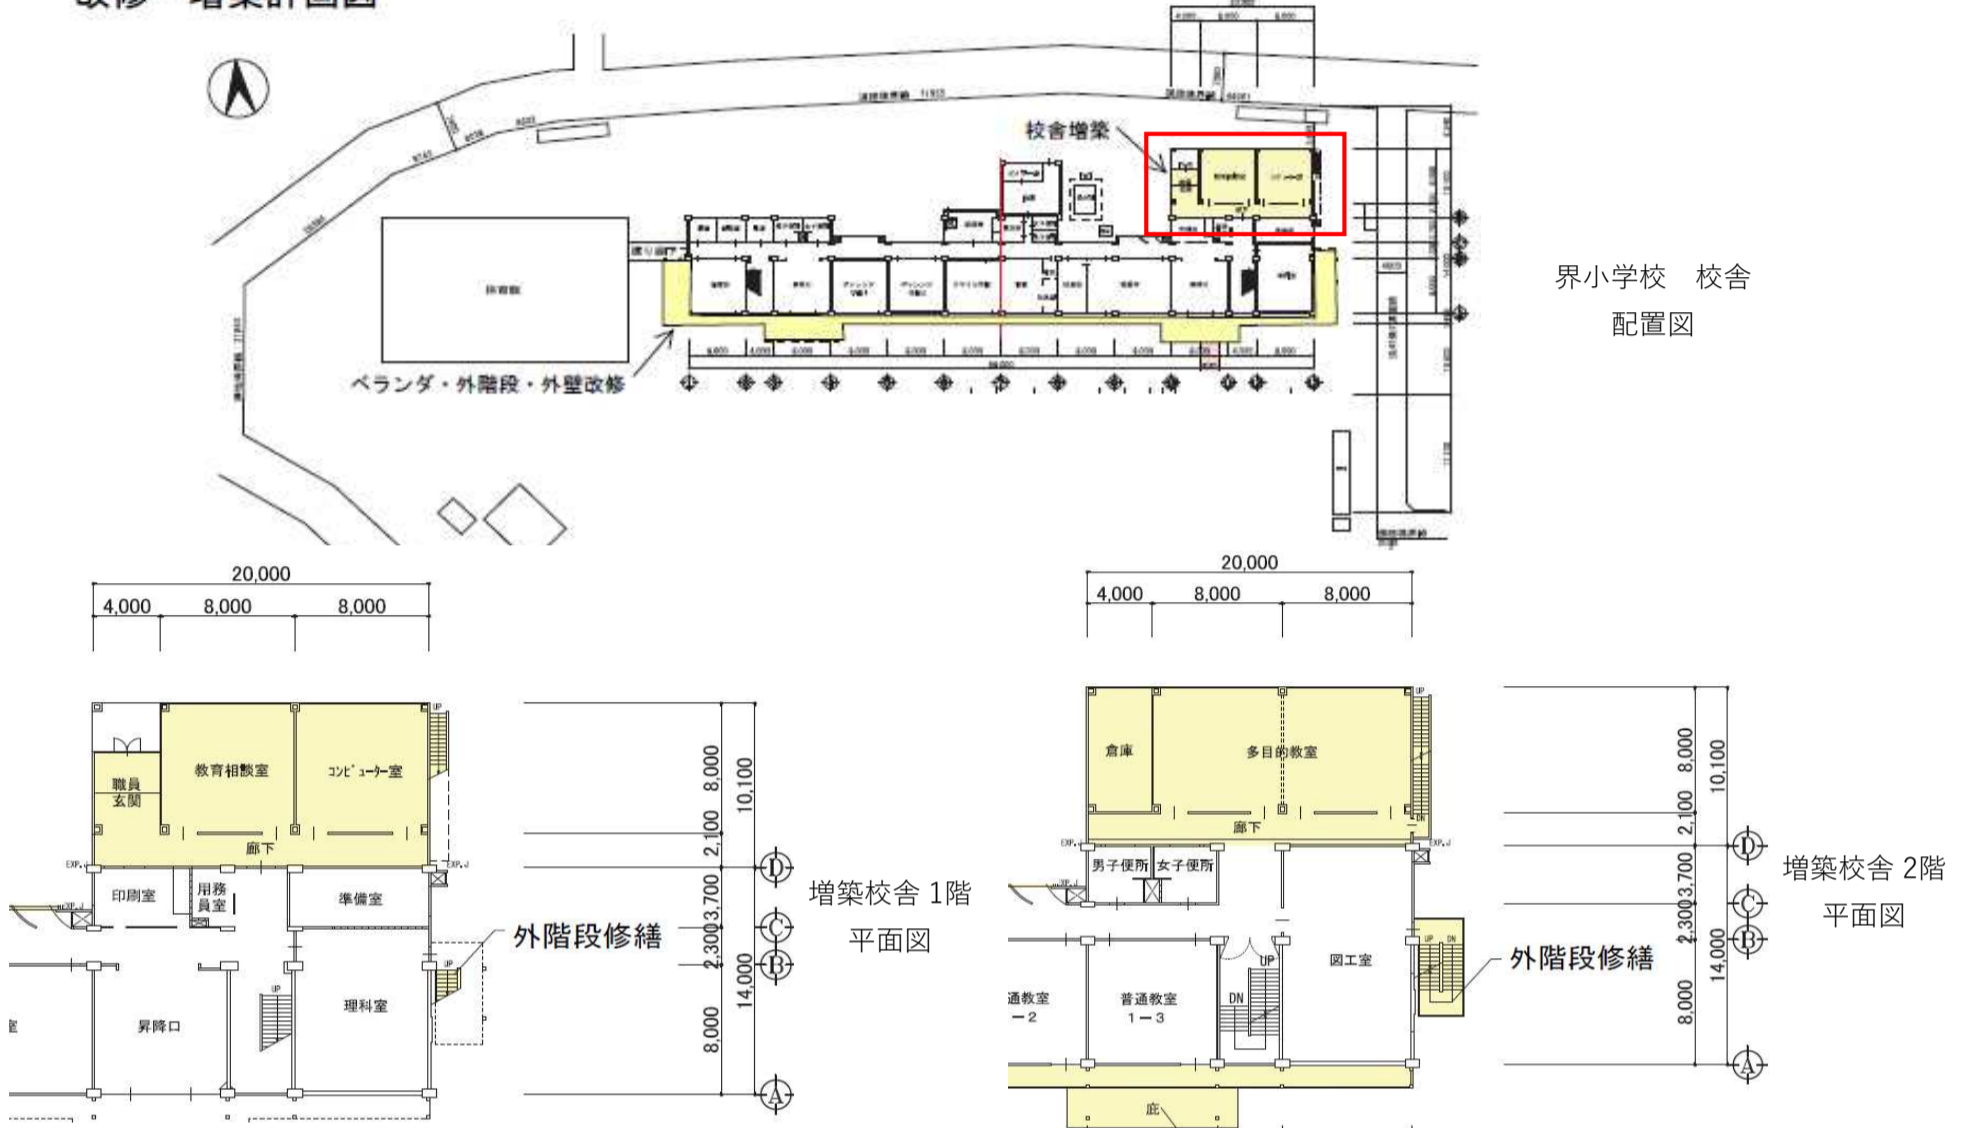

佐野市立 界小学校

・公立学校施設整備費国庫負担金
 新增築 S2 383㎡ (既存校舎：増築)

界小学校は、佐野市の南部地域に位置し、近年、佐野新都市商業施設が整備されたことから、人口増加地区となっており、児童数が増加したため、老朽化した校舎の外壁及びベランダ改修等と合わせ、既存校舎の増築工事を実施いたしました。
 国庫負担金事業として、鉄骨造2階建て383㎡の校舎の増築を行い、1階部分にコンピューター教室、教育相談室、職員玄関を、2階部分に多目的室、倉庫等を新しく整備いたしました。

改修・増築計画図

増築校舎 外観

増築校舎 2階 多目的室

増築校舎 1階 コンピューター教室

増築校舎 1階 教育相談室