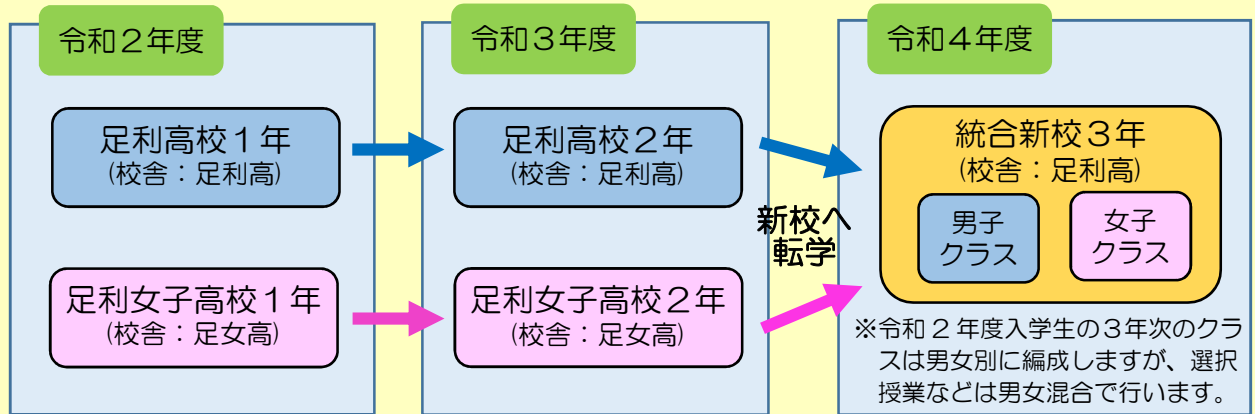

### ◆宇都宮工業高校

午後部普通科を新たに設置して、昼夜間の二部制定時制に改編します。

授業時間帯	設置学科	学級数
午後	普通	1学級
夜間	工業技術	1学級

◇昼夜間二部制定時制の時間割イメージ

1限		
2限	午後部	
3限		
4限		
5限		
6限	夜間部	
7限		
8限		

三年間での卒業を目指して、自分の所属する部(授業時間帯)以外の授業も選択できます。

※午後部は14時半から18時まで、夜間部は17時から21時までです。

### ◆鹿沼商工高校

商業科を普通科に転換するほか、夕夜6時間の授業を開設します。

授業時間帯	学科名	学級数
夕夜間	普通	1学級

◇夕夜間定時制の時間割イメージ

1限	夕方から	
2限		
3限		
4限		
5限	夜間のみ	
6限		

自分の授業時間帯を、夕方から4時間、夜間のみ4時間、三年間での卒業を目指して、夕方・夜間6時間から選択できます。

※入学時に、夕方から4時間、または、夜間のみ4時間を選択します。夕方・夜間6時間については、2年次に選択できます。

※夕方からは15時半から19時半まで、夜間のみは17時から21時までです。

◇足利高校と足利女子高校を受検する皆さんへ

◆足利高校・足利女子高校（令和4年度 統合共学化）

令和2年度に足利高校及び足利女子高校へ入学した生徒は、高校3年生となる令和4年度に、統合新校へ転学し、足利高校の校舎で一緒に学ぶことになります。

※各校の募集定員については、令和2年1月の教育委員会において正式決定される予定です。

問合せ先