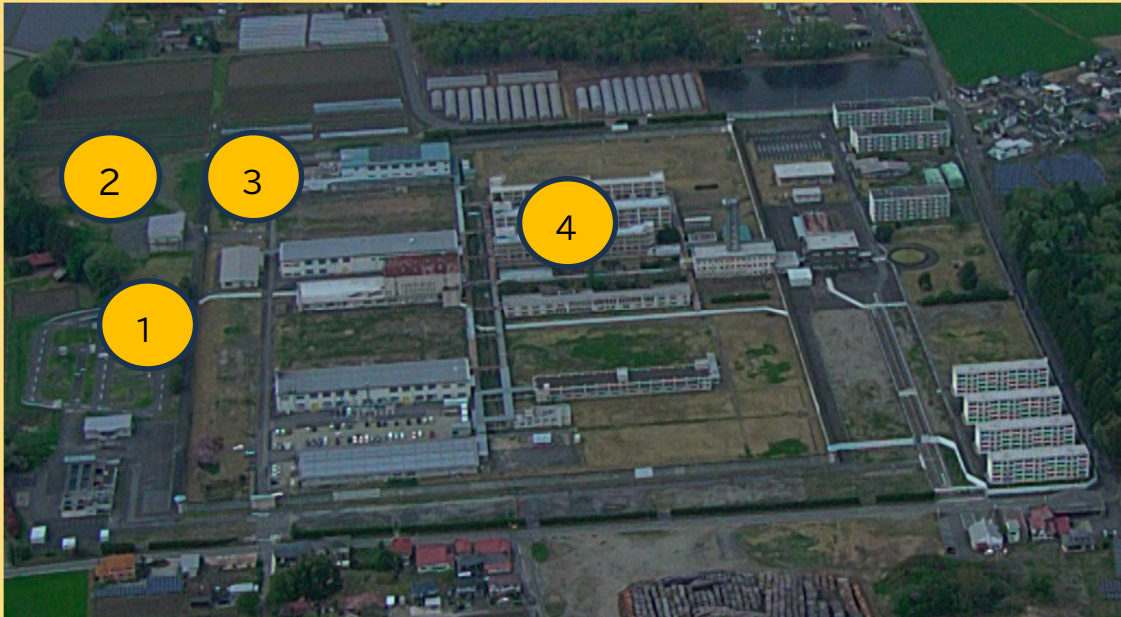

## 9 事務局窓口

緊急消防援助隊関東ブロック合同訓練栃木県実行委員会事務局  
(栃木県危機管理防災局消防防災課)

電話：028-623-2132

FAX：028-623-2146

別図

第1会場 黒羽刑務所跡地

- 1 多重衝突事故救助訓練(トンネル崩落)    2 土砂災害救助訓練  
3 座屈倒壊建物救助訓練                    4 中高層建物救助訓練(大規模陥没)

第2会場 東京石材株式会社