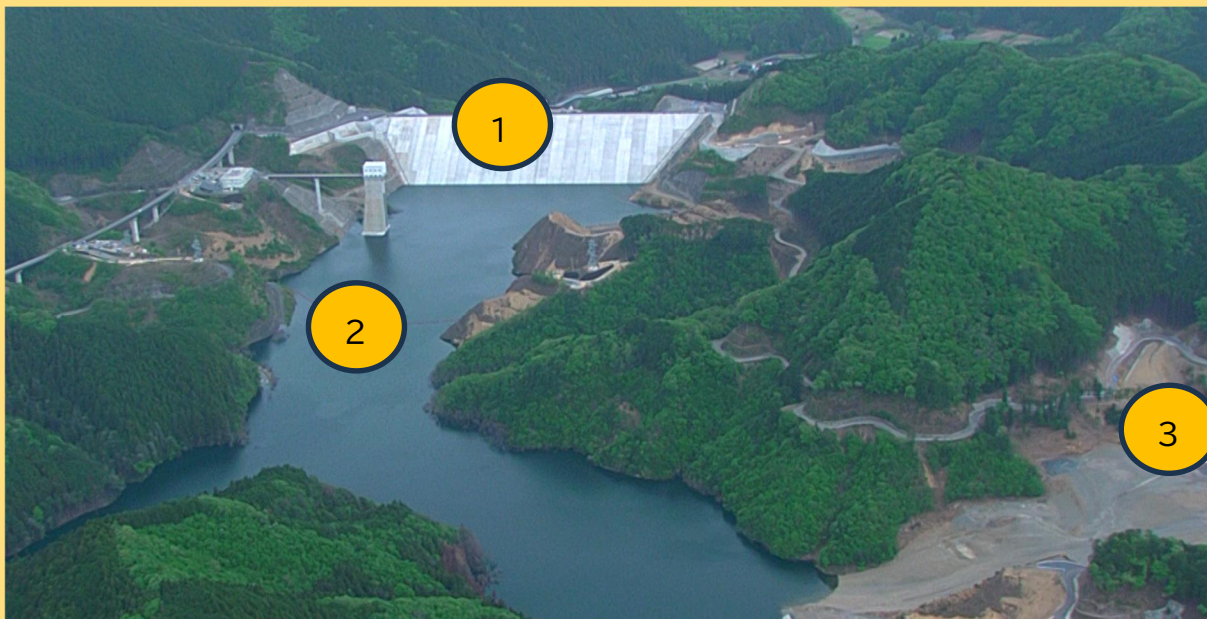

第3会場 南摩ダム

1 大規模火災消火訓練

2 浸水害救助訓練・孤立者救助訓練

3 土砂災害救助訓練