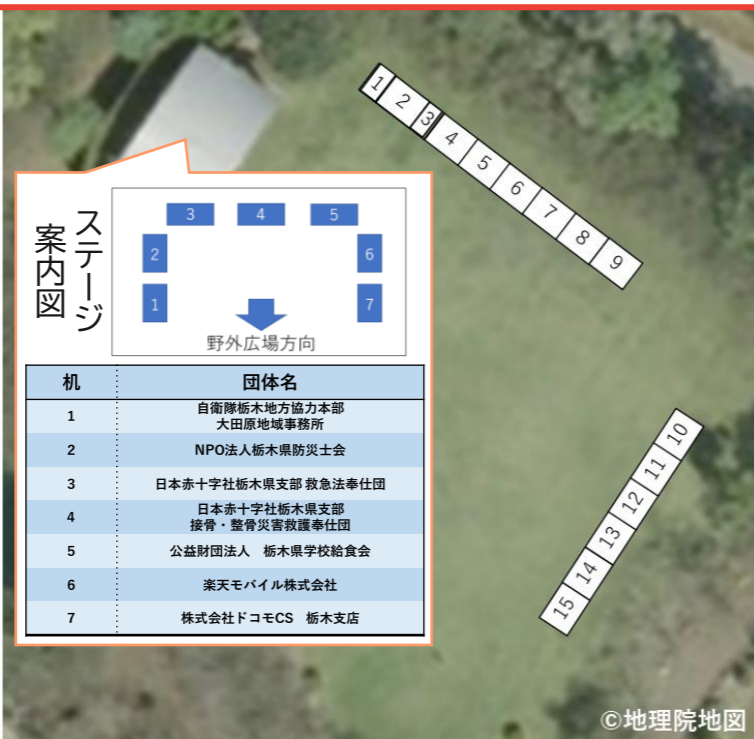

# 令和5（2023）年度 栃木県・那須塩原市総合防災訓練

**日時** 令和5（2023）年9月3日（日）  
9：00～12：00

**場所** 那珂川河畔運動公園  
（実動訓練／野外展示会場）  
黒磯公民館3階多目的ホール  
（室内展示会場）

訓練参加機関  
一覧はこちら

県公式LINEは  
こちら

市HPはこちら

# 会場のご案内

## 実動訓練会場図 (那珂川河畔運動公園)

室内展示会場図 (黒磯公民館3階多目的ホール)

※見学用エリア・展示会場・横断帯以外は原則立ち入り禁止となります。係員に従ってご移動ください。

### 野外展示場 テント案内図

テント	団体名
1	東日本電信電話株式会社 栃木支店
2	インフラ3社 (NTT、東京電力、東京ガス)
3	東京電力パワーグリッド株式会社 栃木総支社
4	一般社団法人災害救助犬育成訓練所
5	株式会社レンタルのニッケン
6	東日本旅客鉄道株式会社大宮支社宇都宮営業統括センター
7	栃木県消防防災航空隊
8	栃木日産自動車販売株式会社
9	日産プリンス栃木販売株式会社
10	栃木県電気工事業工業組合那須支部
11	日本放送協会宇都宮放送局
12	那須塩原市女性防火クラブ
13	那須塩原市消防団
14	那須塩原市危機管理室
15	KDDI株式会社 北関東総支社