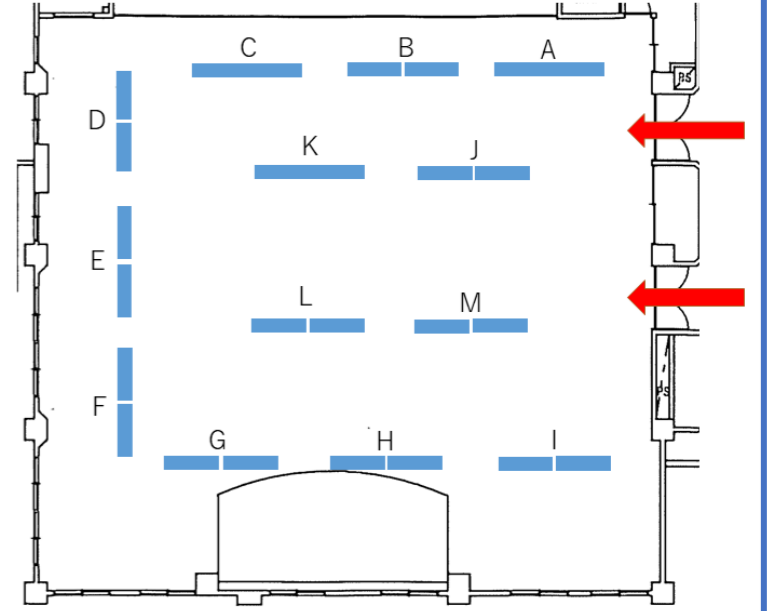

黒磯公民館多目的ホール 展示案内図

机	団体名
A	NPO法人コメリ災害対策センター
B	ソフトバンク株式会社
C	公益社団法人 栃木県農養士会
D	栃木県手話通訳問題研究会
E	宇都宮地方気象台
F	栃木県生活文化スポーツ部県民協働推進課
G	栃木県農土整備部建築課
H	栃木県農土整備部砂防水資源課
I	栃木県農土整備部河川課
J	栃木県災害福祉支援チーム (DWAT)
K	栃木県産業労働観光部工業振興課
L	栃木県環境森林部森林整備課・県北環境森林事務所
M	栃木県危機管理防災局