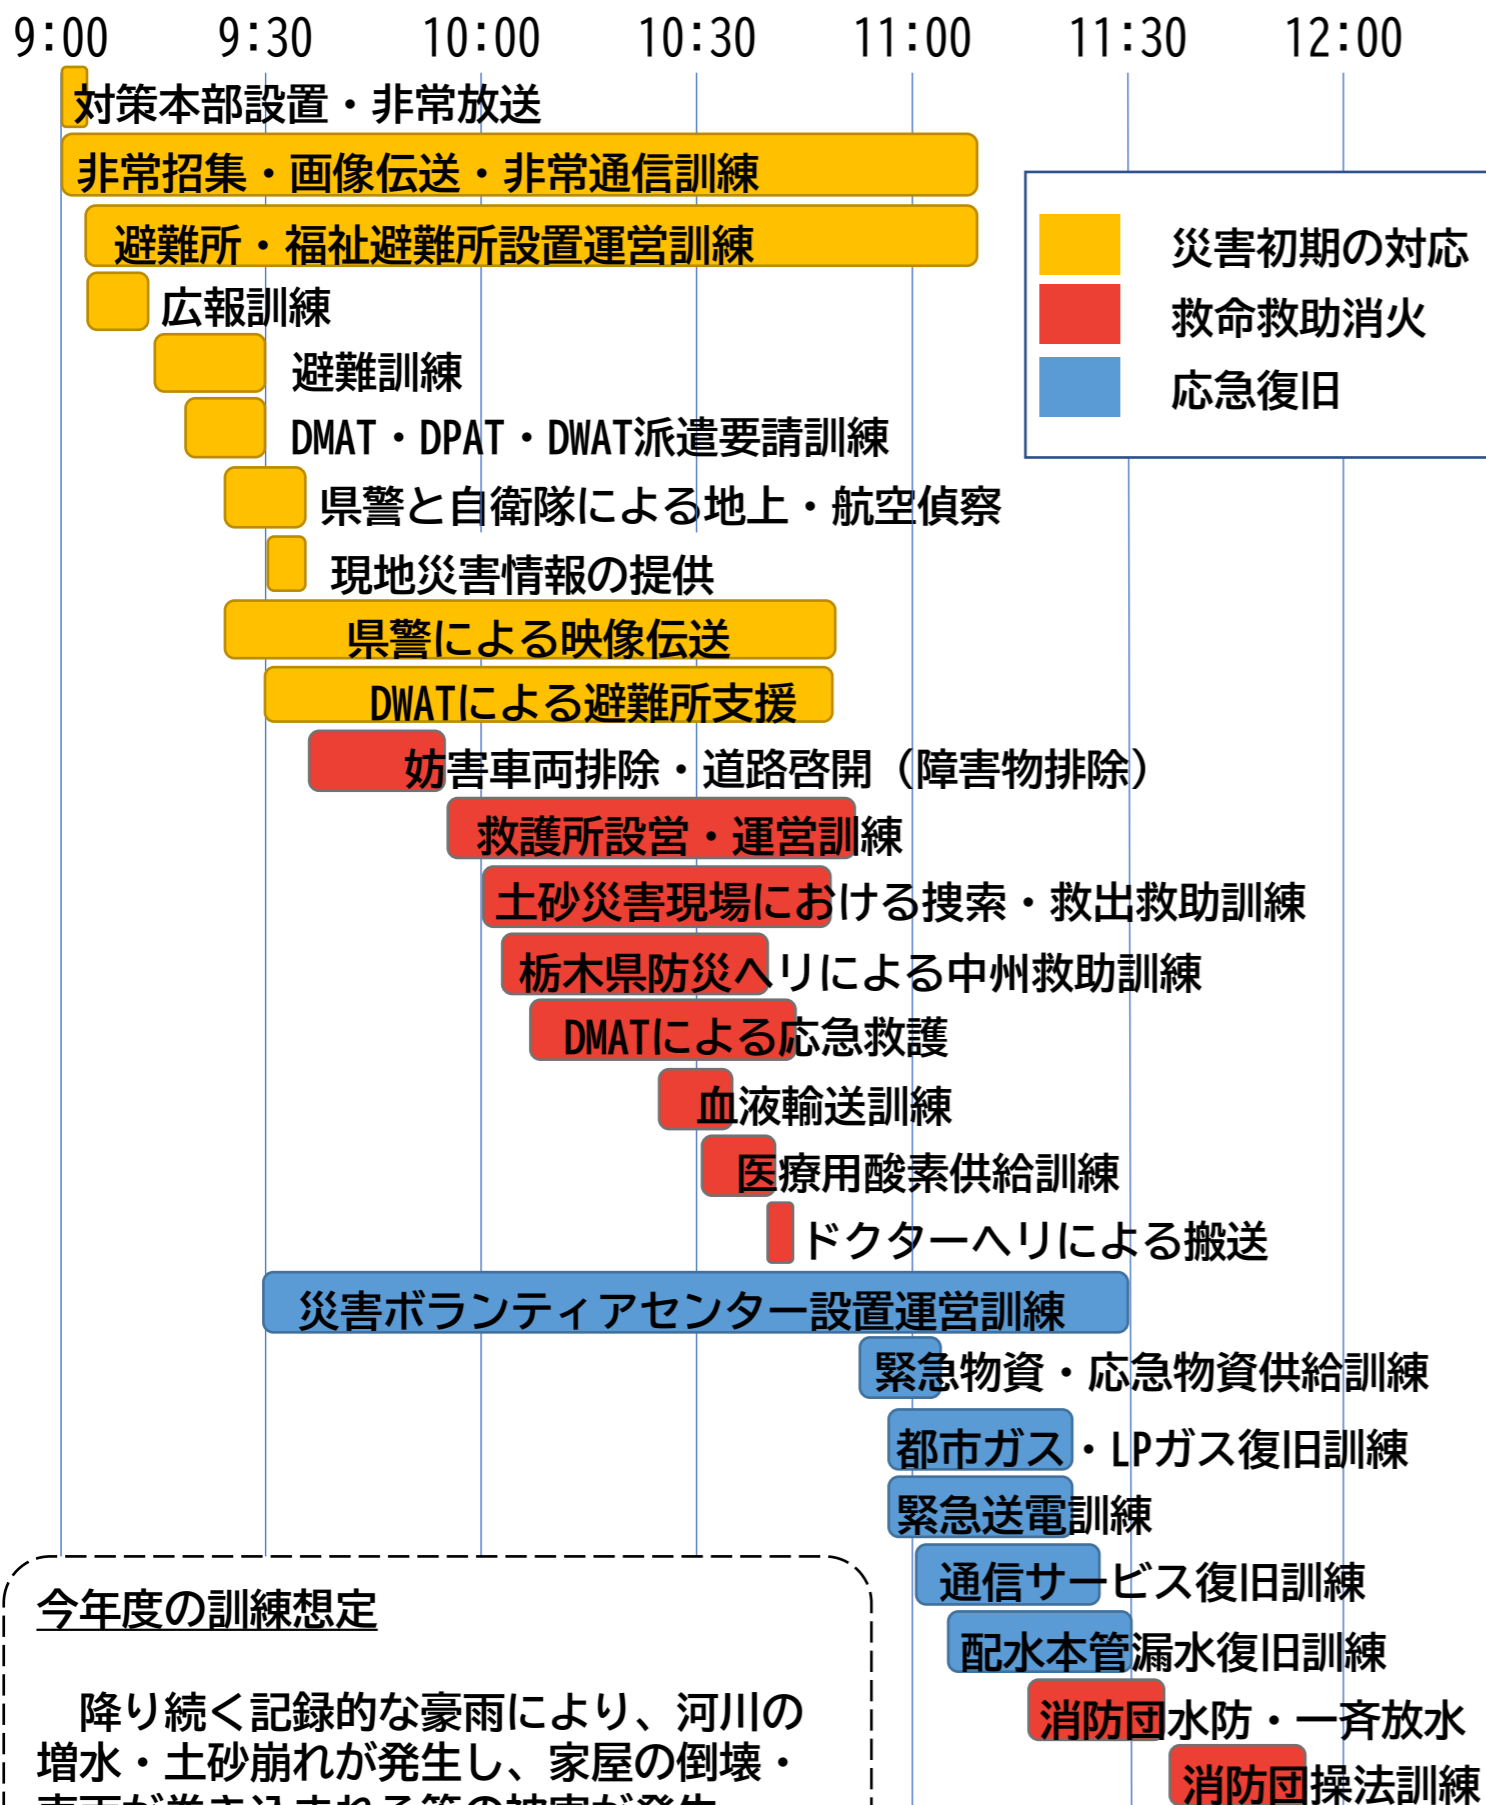

# 訓練タイムスケジュール

訓練場所については内側の会場図をご覧ください。

## 今年度の訓練想定

降り続く記録的な豪雨により、河川の増水・土砂崩れが発生し、家屋の倒壊・車両が巻き込まれる等の被害が発生。また、ライフラインにおいても甚大な被害が発生している。

# 令和5（2023）年度 栃木県・那須塩原市総合防災訓練

**日時** 令和5（2023）年9月3日（日）  
9：00～12：00

**場所** 那珂川河畔運動公園  
（実動訓練／野外展示会場）  
黒磯公民館3階多目的ホール  
（室内展示会場）

訓練参加機関  
一覧はこちら

県公式LINEは  
こちら

市HPはこちら

## 実動訓練会場図 (那珂川河畔運動公園)

室内展示会場図 (黒磯公民館3階多目的ホール)

※見学用エリア・展示会場・横断帯以外は原則立ち入り禁止となります。係員に従ってご移動ください。