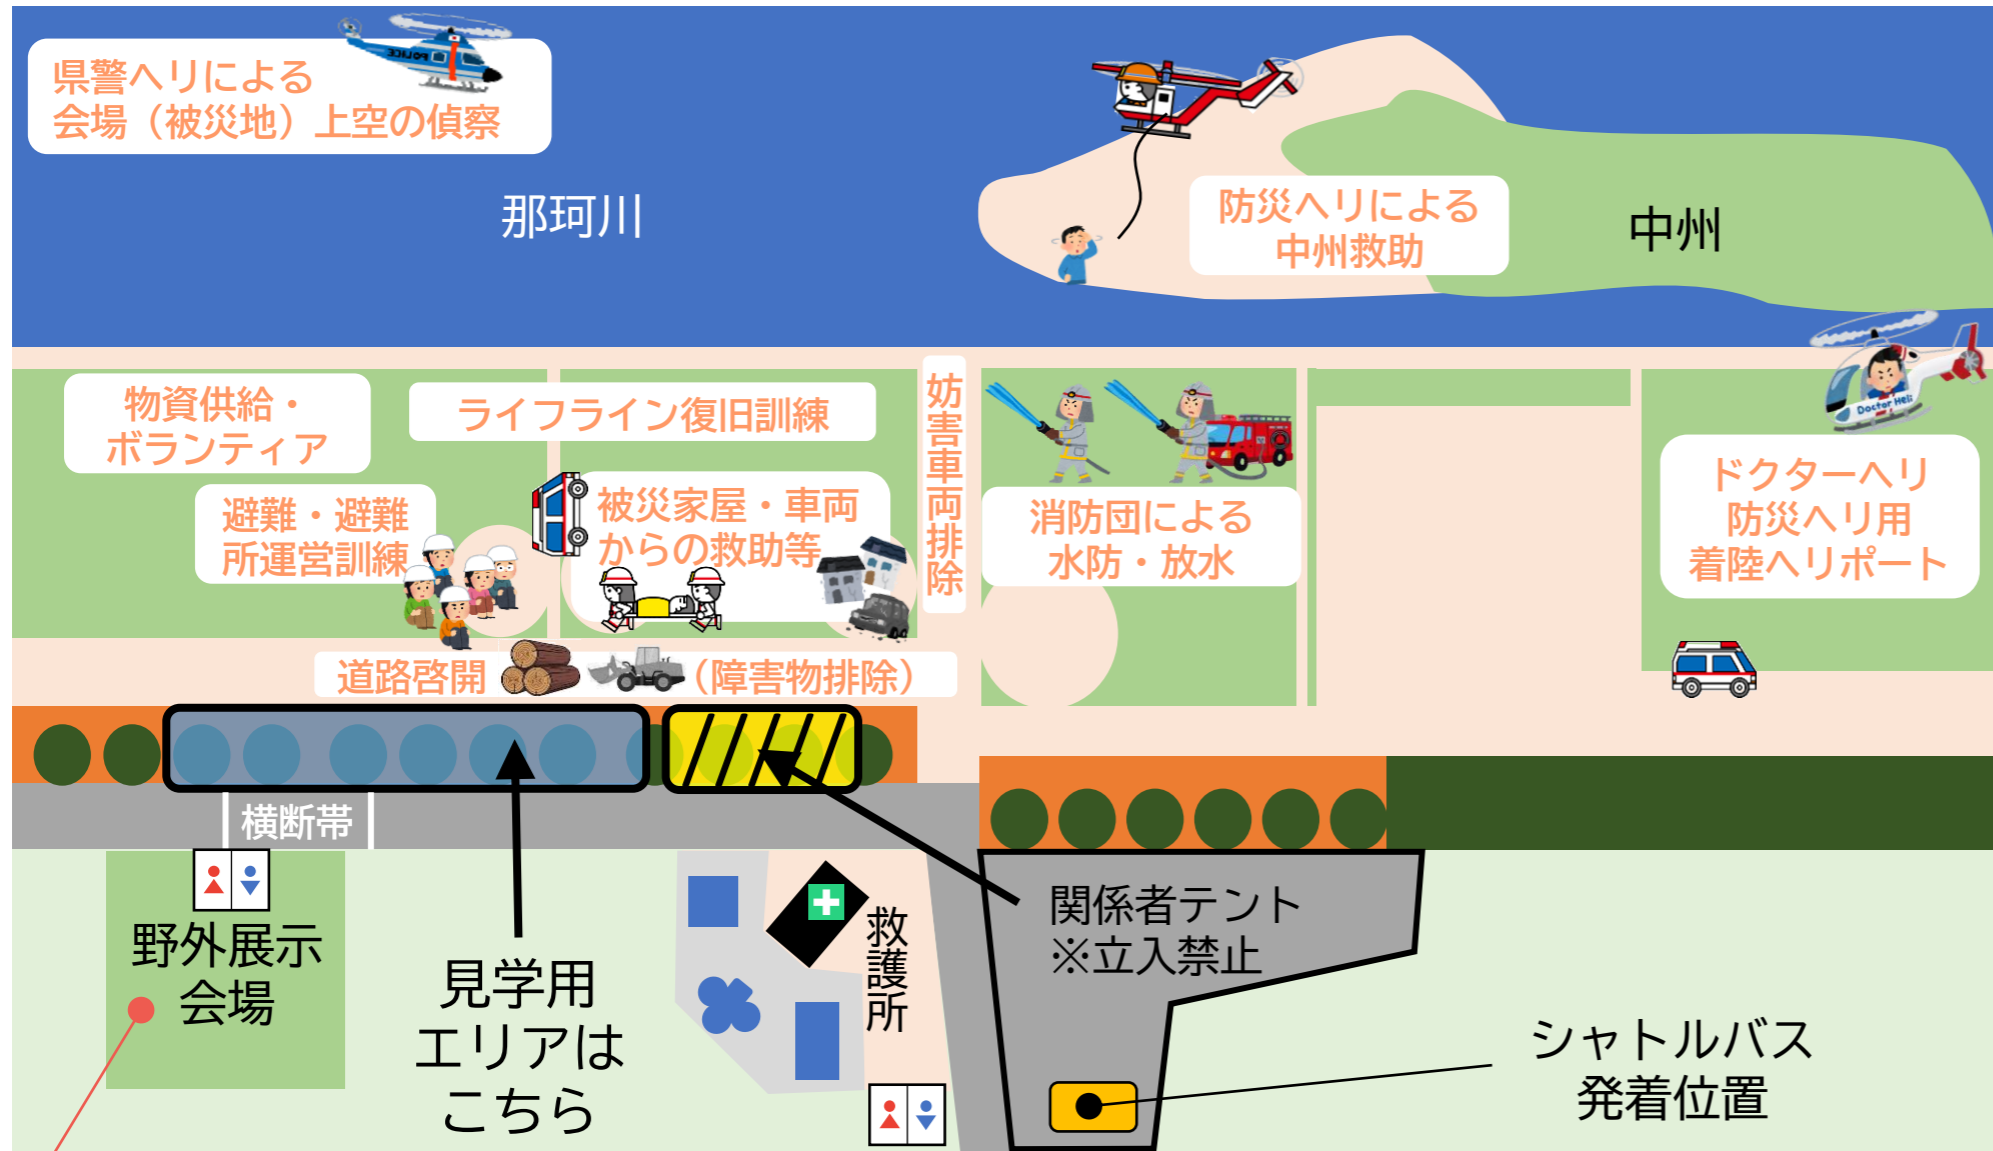

## 今年度の訓練想定

降り続く記録的な豪雨により、河川の増水・土砂崩れが発生し、家屋の倒壊・車両が巻き込まれる等の被害が発生。また、ライフラインにおいても甚大な被害が発生している。

# 令和5（2023）年度 栃木県・那須塩原市総合防災訓練

**日時** 令和5（2023）年9月3日（日）  
9：00～12：00

**場所** 那珂川河畔運動公園  
（実動訓練／野外展示会場）  
黒磯公民館3階多目的ホール  
（室内展示会場）

訓練参加機関  
一覧はこちら

県公式LINEは  
こちら

市HPはこちら

# 会場のご案内

## 実動訓練会場図 (那珂川河畔運動公園)

室内展示会場図 (黒磯公民館3階多目的ホール)

※見学用エリア・展示会場・横断帯以外は原則立ち入り禁止となります。係員に従ってご移動ください。