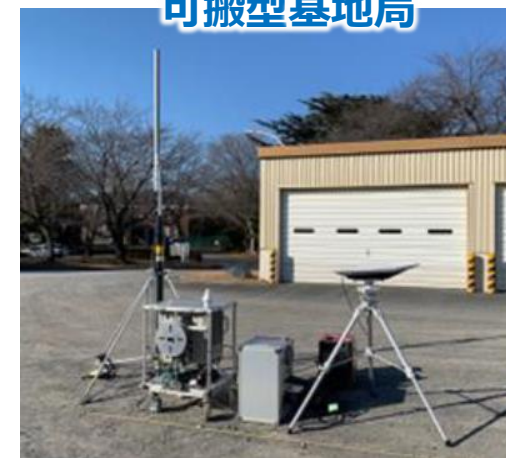

令和5年度総合防災訓練

WEB展示会場

団体名	KDDI株式会社 北関東総支社
所在地	埼玉県さいたま市大宮区桜木町1-10-16 シーノ大宮ノースウイング
URL等	KDDI株式会社 https://www.kddi.com/ a u https://www.au.com/

活動写真等

活動内容

KDDIは、災害に強い通信ネットワークの構築を図ると共に、ネットワークの安全・信頼性向上に努めています。

自然災害発生の際は、下記対応によりお客さまや復旧作業に携わる方々への安心・安全な環境づくりを実現します。

- ◇車載型基地局等による迅速な通信の復旧
- ◇避難所等への無料Wi-Fi用機器や携帯電話充電器等の機材設置による通信の確保

また、衛星ブロードバンドサービスStarlink（スターリンク）をバックホール回線として利用する車載型や可搬型の基地局を順次導入しており、災害時においてもお客さまへ高速・低遅延なau通信の提供を目指します。

設備復旧用機材

車載型基地局

可搬型基地局

避難所支援機材

他社機器も もちろん利用可能
(ガラケーなど旧機種は利用できない場合もあります。)