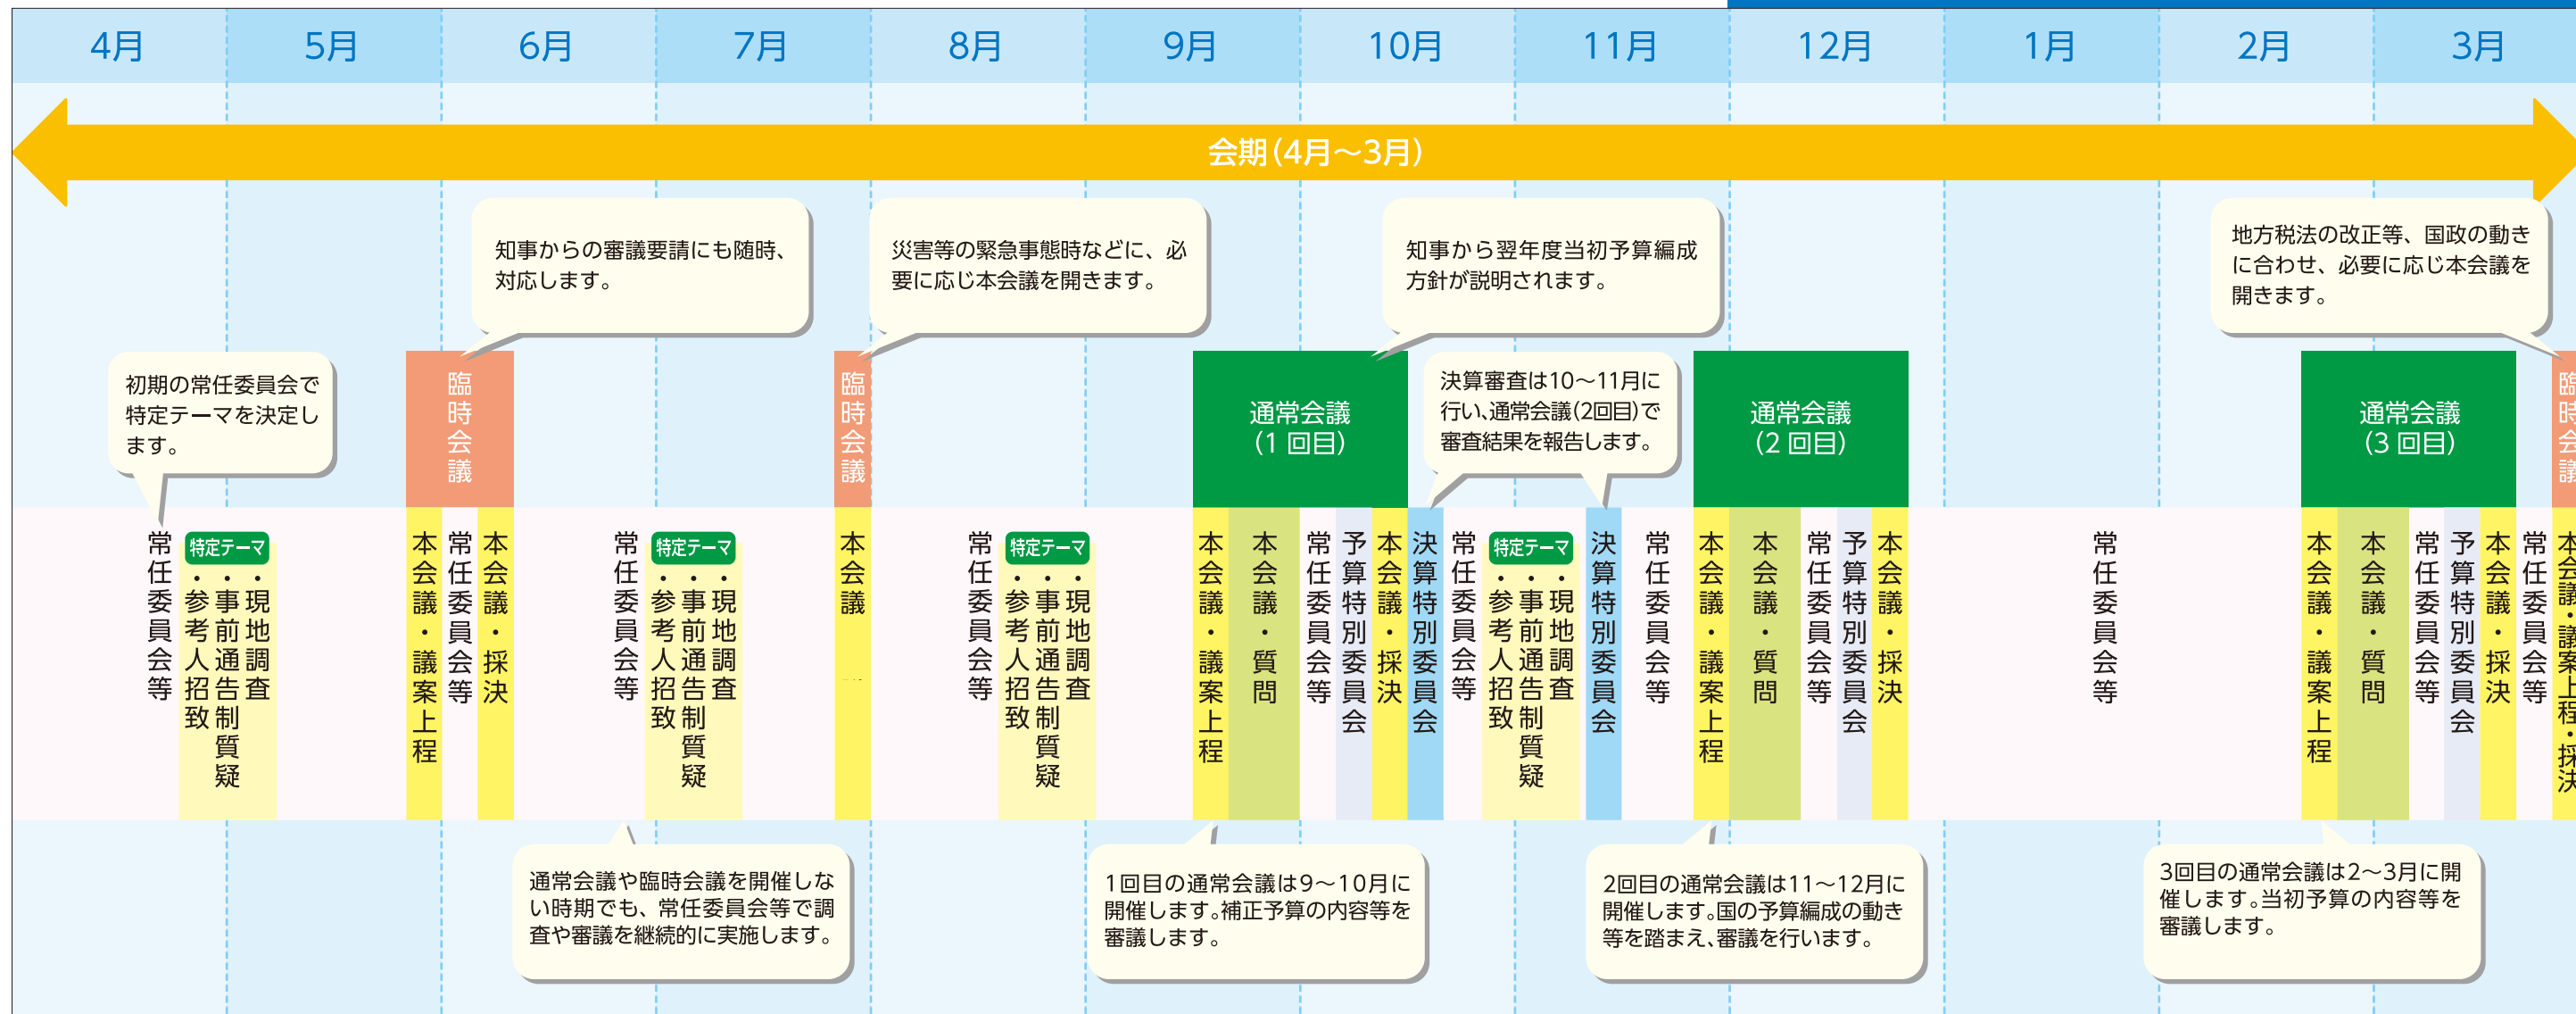

# 通年議会の導入による県政への監視機能の強化

## 突発的な事態への迅速・適切な対応

- ・通年議会となり、議会が主体となって柔軟に本会議を開催することができるため、県政への監視機能が強化されます。

## 通年議会の会期イメージ(4月～3月)

【招集会議の様子】(平成25年4月1日)

## 審議時間の確保 ～通常会議中の常任委員会開催イメージ～

- ・常任委員会は、付託議案の審査等に加え、特定テーマの調査を実施することとし、審議時間の確保を図りました。