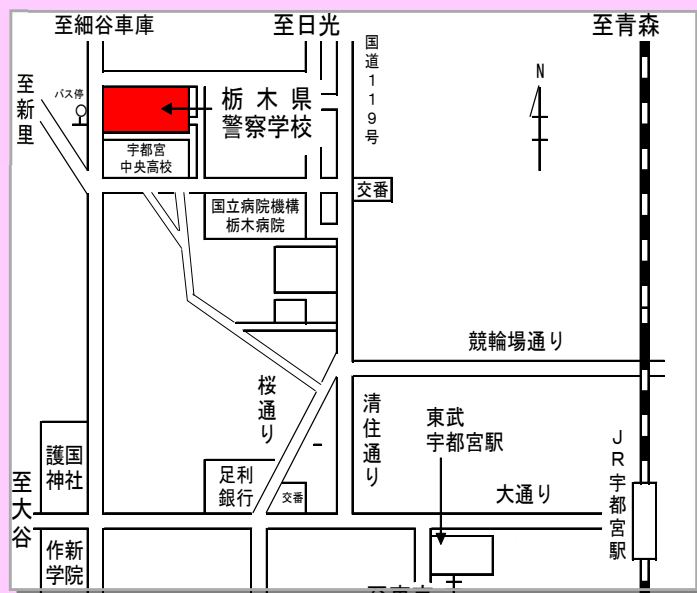

令和7年 栃木県警察

年頭視閲式

令和7年1月9日 (木)

午前10時開始 (雨天等中止)

場 所 栃木県警察学校
宇都宮市若草2-3-76

交通機関 関東バス(細谷車庫行き)で
警察学校前下車
JR宇都宮駅・東武宇都宮駅
からバスで約30分

栃木県警察採用チームQRコード

※ 駐車場は設けていませんので、公共交通機関をご利用ください。