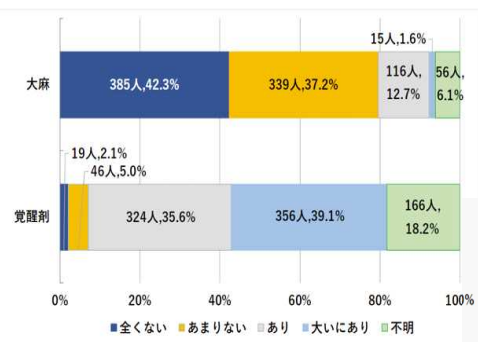

急増する若者の大麻乱用

「大麻には害がない」「心身が大麻の影響を受けることはない」など、間違ったイメージが広がっています。

大麻の乱用をきっかけに、自分でも気づかぬうちに依存症になってしまい、より強い刺激を求めて別の薬物に手を出してしまう例も多いです。

大麻は日本ではもちろん、国際条約でも厳格に規制されている薬物です。

正しい知識を持って正しい判断をしましょう。

大麻及び覚醒剤に対する危険（有害）性の認識の比較

**大麻は違法薬物
自分の未来は
自分で守る**

詐欺の電話をシャットアウト!

「防犯機能付き電話機」の設置でアポ電を撃退!

詐欺の電話は、自宅の固定電話にかかってきます。

「防犯機能付き電話機」の導入で、アポ電を受けない対策を!

★防犯機能付き電話機的主要機能★

- ・着信音が鳴る前にメッセージで警告
- ・通話を自動録音
- ・非通知の電話は着信拒否
- ・未登録の番号からの着信対策

防犯機能付き電話機を活用する等、詐欺被害

に遭わない対策をしましょう!

詐欺かな?と思ったら

家族や警察に相談を!