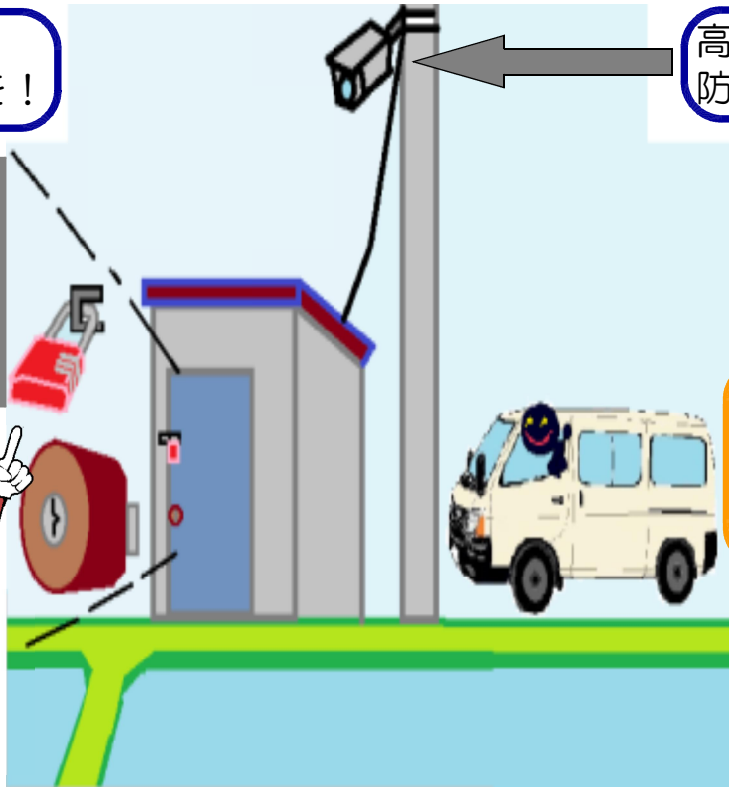

令和8年

6月

たじまだより

《編集・発行》

佐野警察署
電話24-0110
田島警察官駐在所
電話24-2988

金属盗難に注意！！

佐野警察署管内では金属を対象とした盗難事件が多発しています。これから田植えの季節となり、ポンプ小屋等を使用すると思いますが、以下の点に気を付けて被害防止に努めてください。

被害防止のポイント

カギは閉めて
二重ロックを！

ドアノブ部に
ある鍵以外に
外付けのカギ
等を設置する
のも有効です

高い位置に
防犯カメラを！

不審車両は
ナンバーを
控え通報を
お願いします

令和8年中の田島駐在所事件・事故発生状況

犯罪発生件数	交通事故件数
3件	64件

佐野警察署管内では空き家対象の空き巣事件が多発しており、田島駐在所管内でも発生しています。防犯カメラ・センサーライトの設置等が有効です。