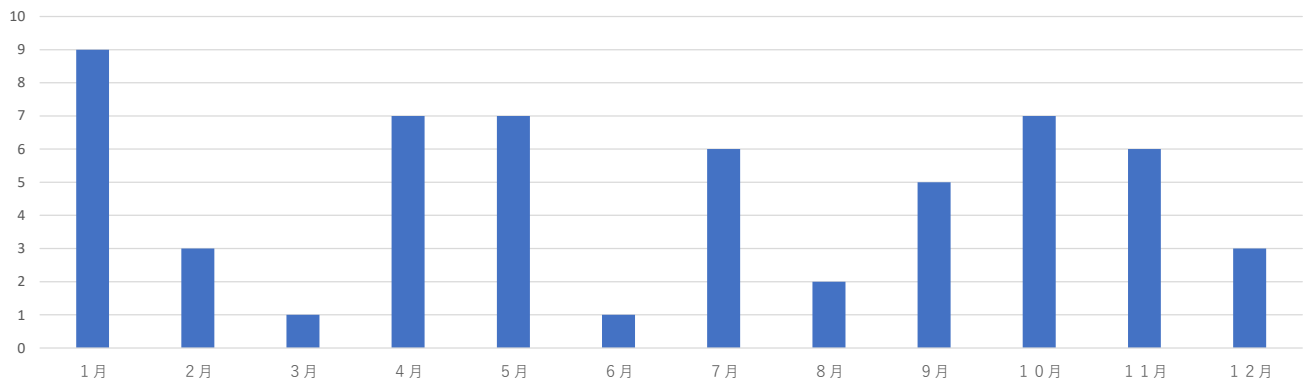

## 自転車被盗まれています！！

令和5年中城東交番管内（城東1～7丁目、駅東通り1～2丁目、三峯1～2丁目、土塔）自転車盗発生状況

なんと75%が無施錠自転車！！

”ちょっとだから有料駐輪場じゃなくていいや...”

”カギは面倒臭いからいいや...”

”古いから盗むやつなんていないよ...”

**犯人にそんなことは通じません！！**

二重ロックを心がけましょう！