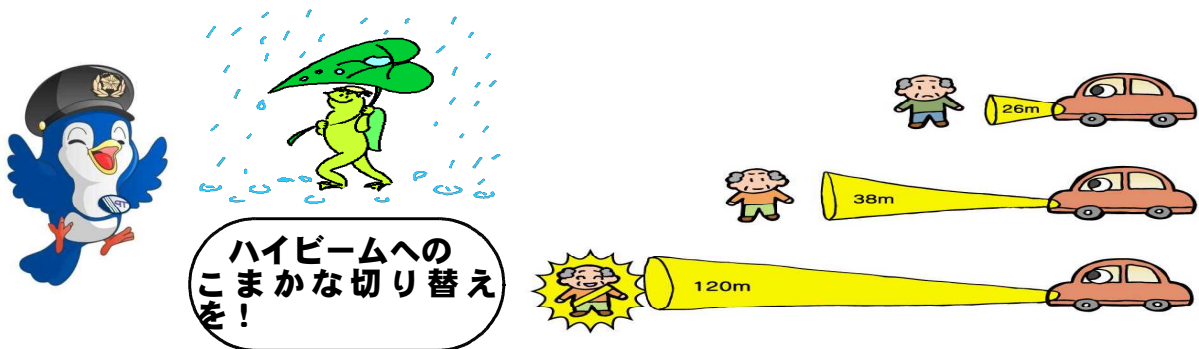

宇都宮駅東交番たより

令和6年6月号
宇都宮東警察署
028-610-0110
宇都宮駅東交番
028-635-2343

夜間の歩行者、自転車に注意！！

- ☆夏季期間に入り、夜間のランナー、自転車等が増えます。
- ☆夜間の車両運転には、歩行者、自転車には充分注意して下さい。
- ☆またハイビームを有効活用してください。
- ☆歩行者、自転車の方は、夜間に外出する際反射材を身に着けましょう。

～命を照らせ！～