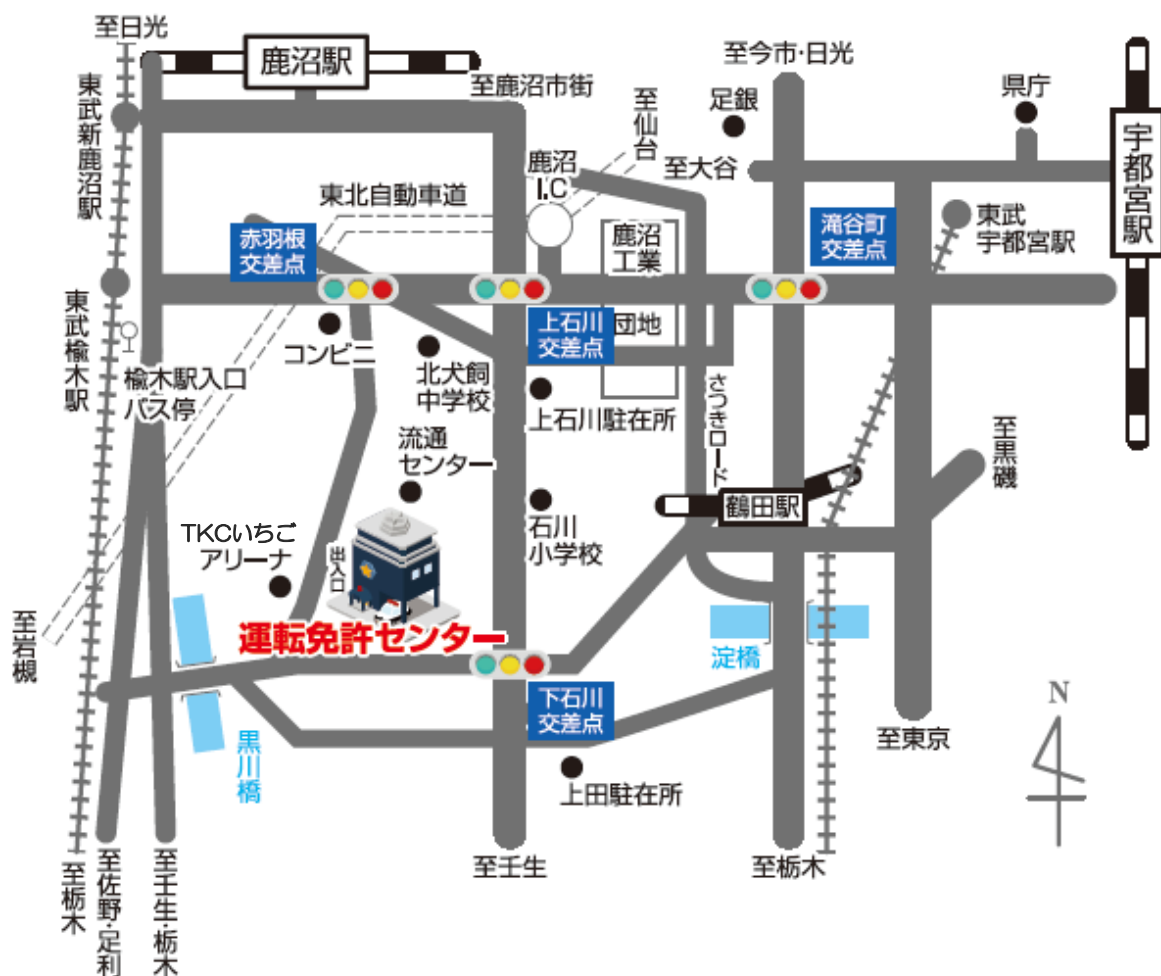

# 栃木県運転免許センター

## 交通機関

1. JR宇都宮線 宇都宮駅 下車  
関東バス 西口12番バス発着所  
免許センター又は免許センター経由楡木車庫行き  
運転免許センター停留所下車(敷地内)
2. 東武日光線 楡木駅 下車  
関東バス 楡木駅入口停留所 宇都宮駅行き  
運転免許センター停留所下車(敷地内)

# 小山警察署

# 那須塩原警察署