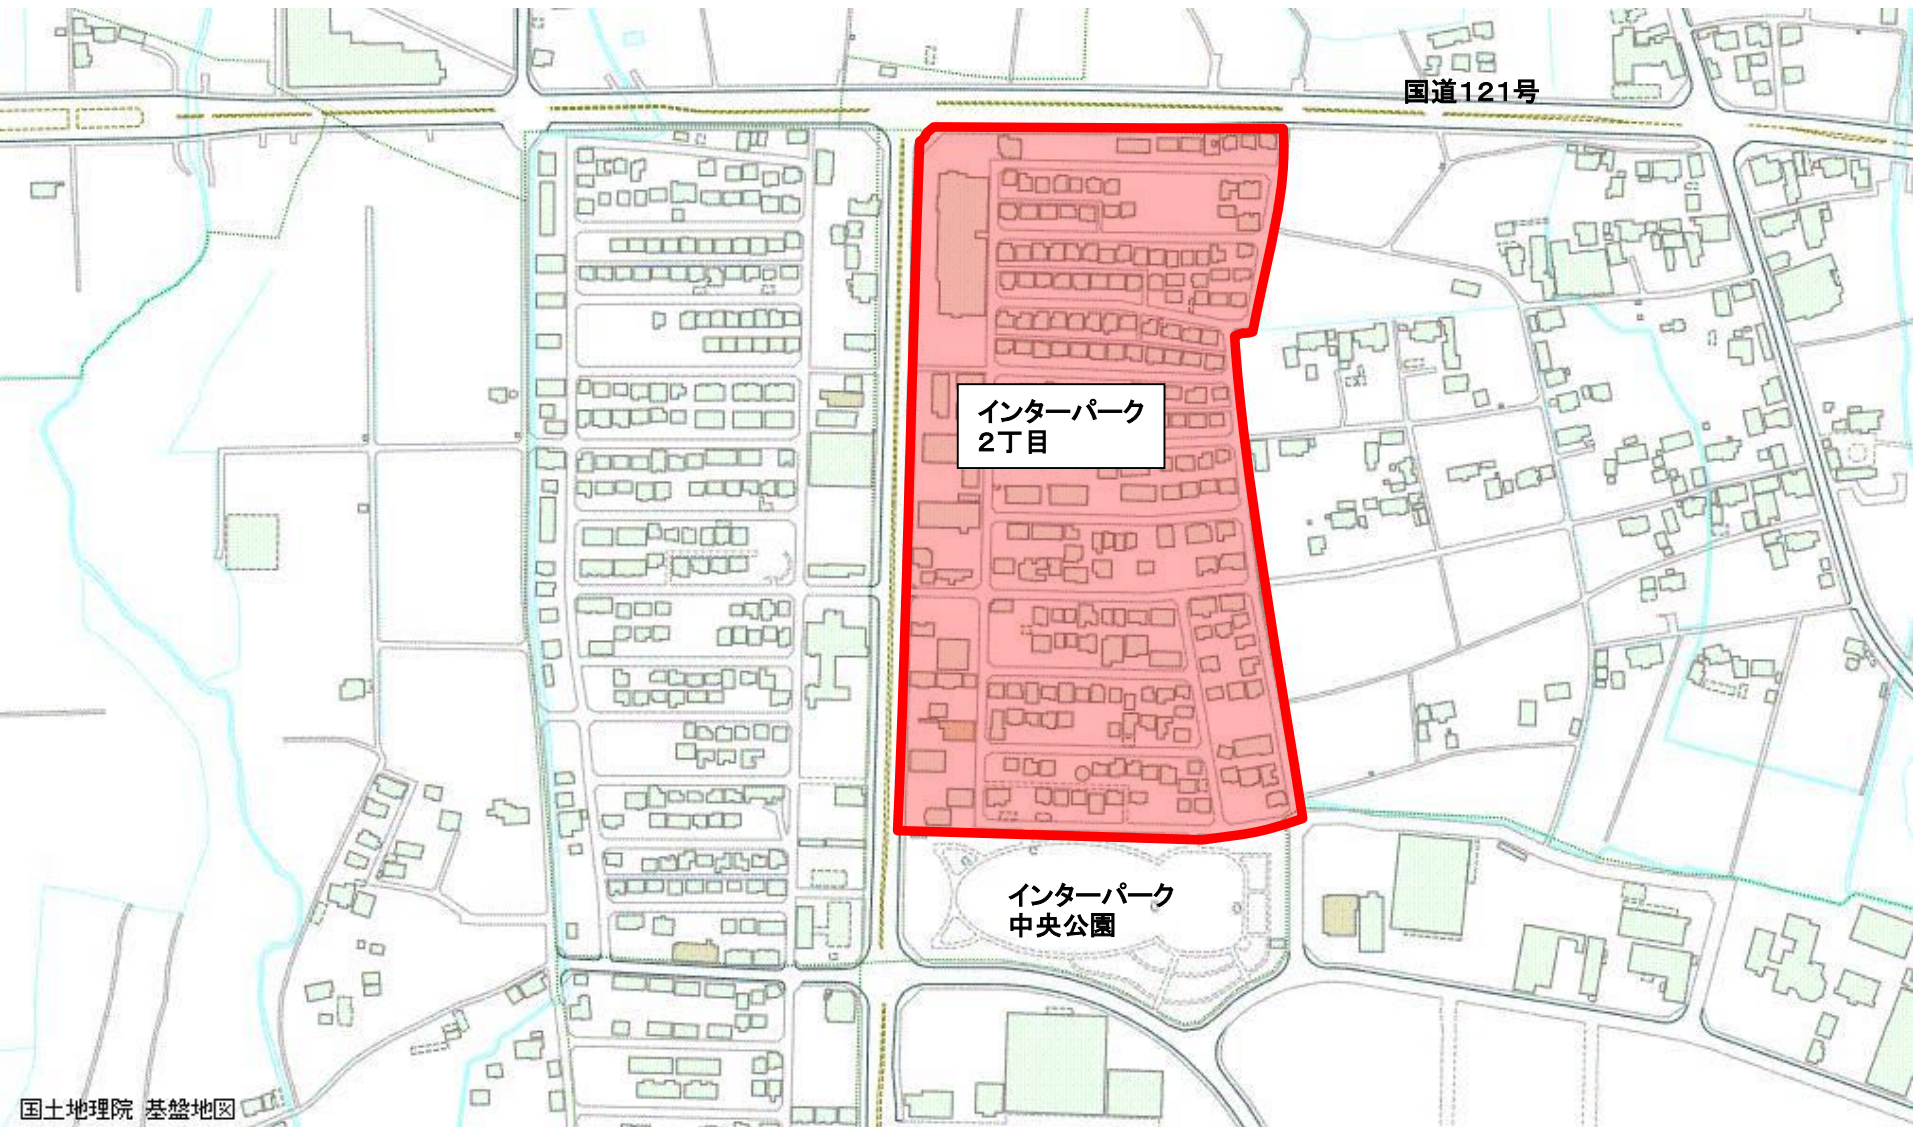

宇都宮市インターパーク地内

国道121号

インターパーク
2丁目

インターパーク
中央公園