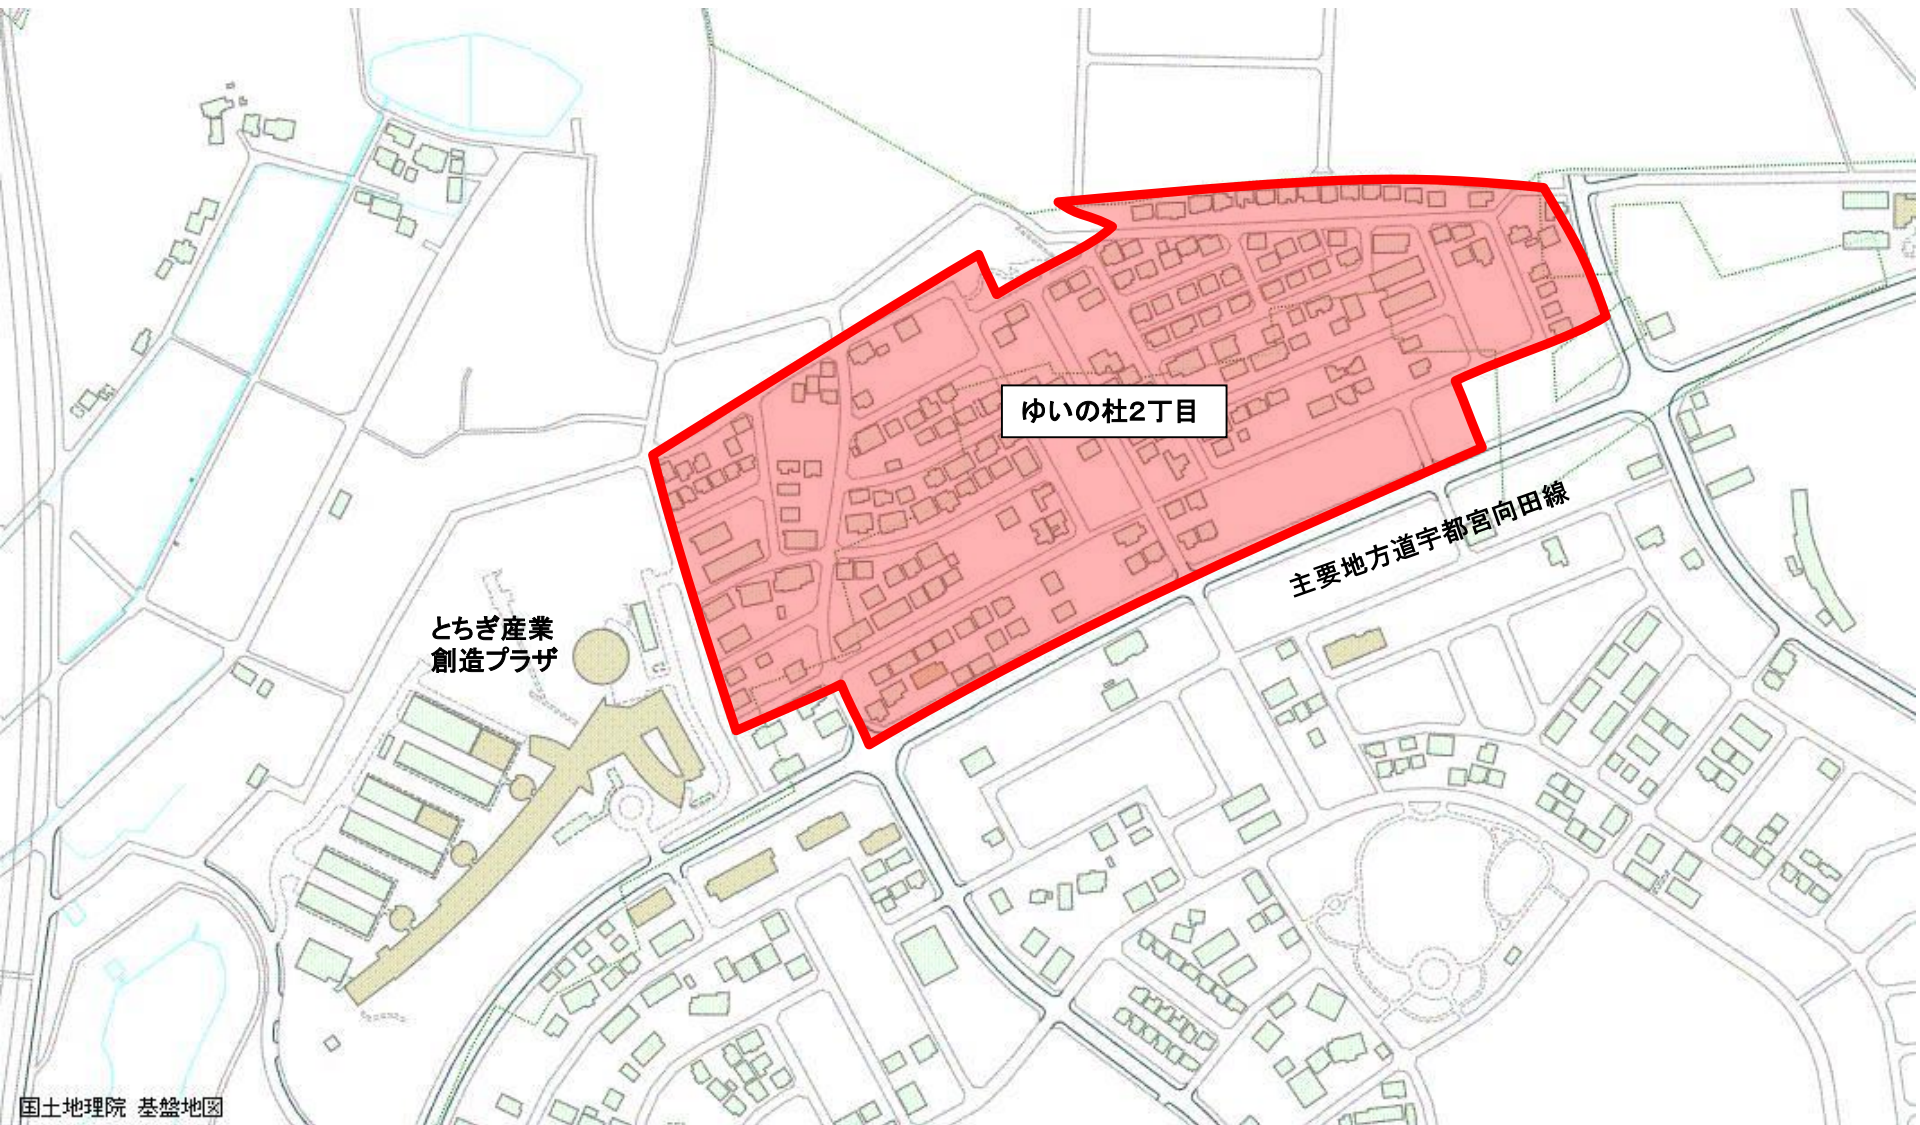

# ◇◇◇ゆいの杜2丁目◇◇◇

ゆいの杜2丁目

とちぎ産業  
創造プラザ

主要地方道宇都宮向田線