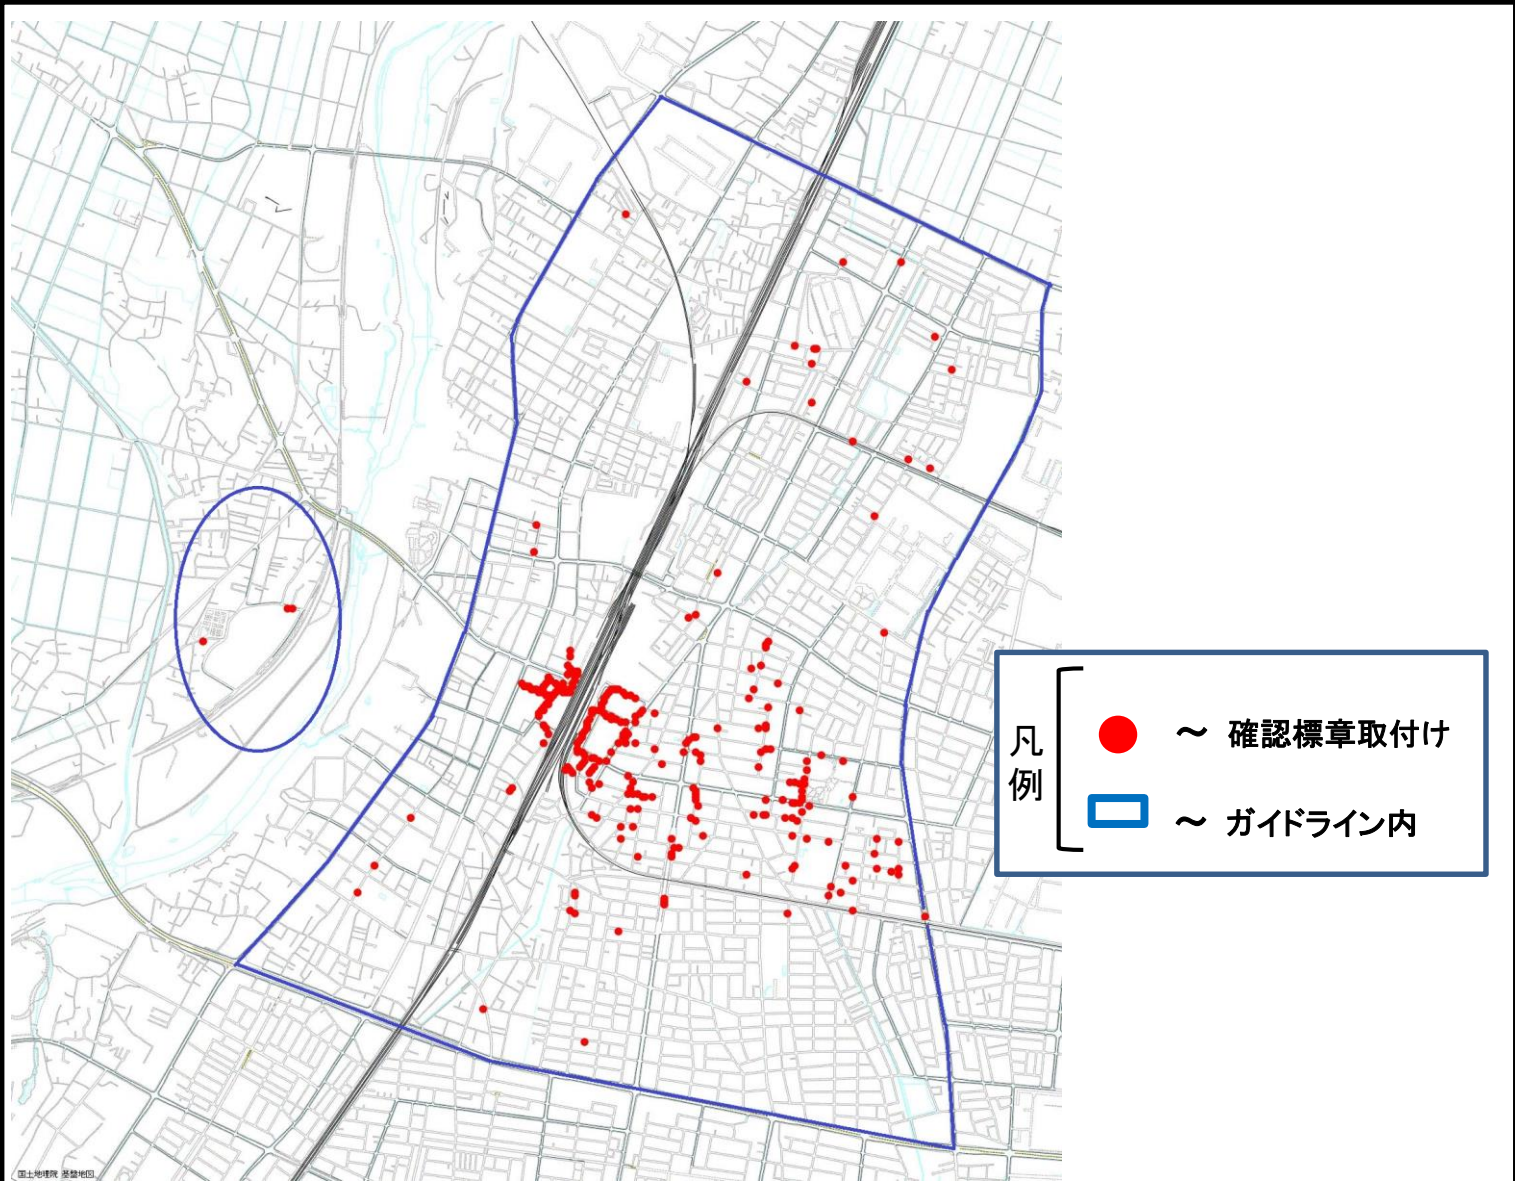

駐車監視員活動ガイドラインにおける放置車両確認標章取付け状況
《 小山警察署管内：確認標章取付け期間 令和5年1月1日～令和5年12月31日 》

JR小山駅周辺での
確認標章取付け状況