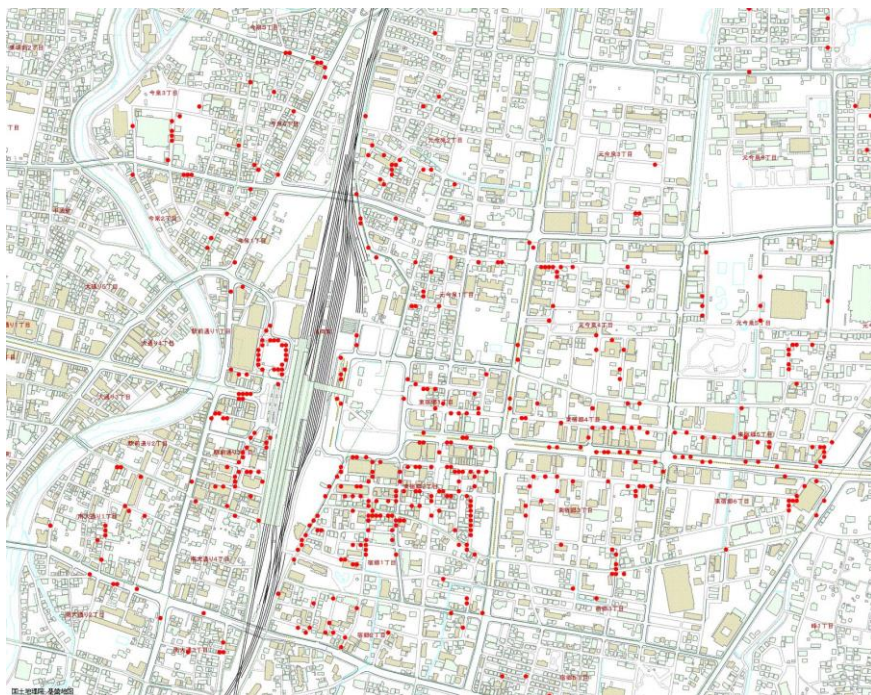

駐車監視員活動ガイドラインにおける放置車両確認標章取付け状況  
《 宇都宮東警察署管内：確認標章取付け期間  
令和5年1月1日～令和5年12月31日 》

凡例

- ～ 確認標章取付け
- ～ ガイドライン内

JR宇都宮駅周辺での  
確認標章取付の状況