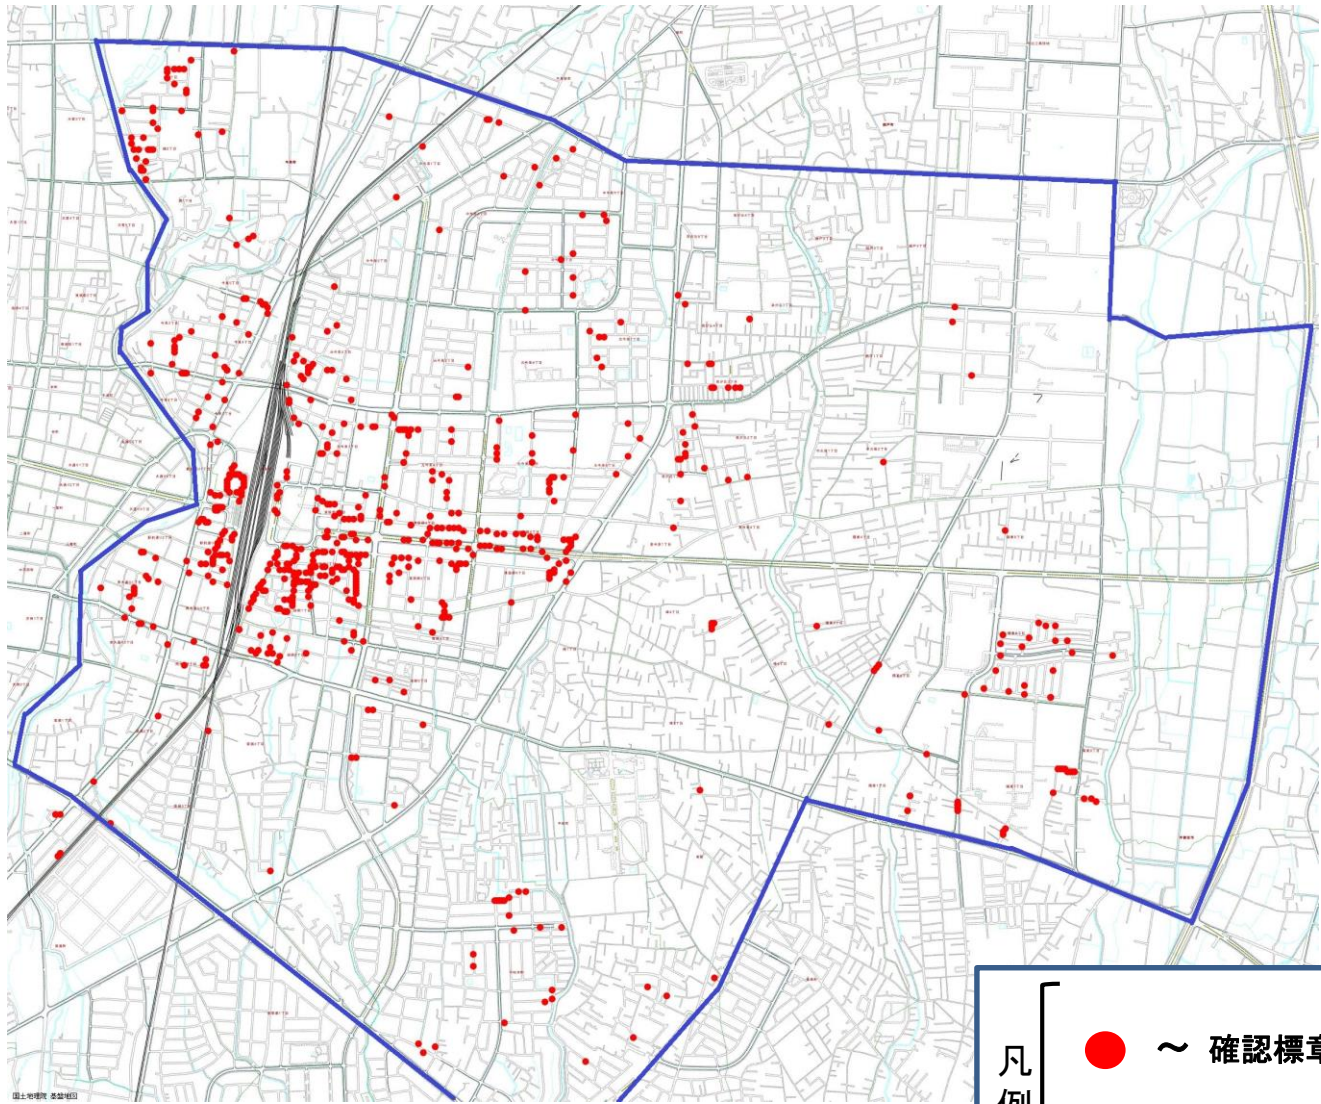

駐車監視員活動ガイドラインにおける放置車両確認標章取付け状況  
《 宇都宮東警察署管内：確認標章取付け期間  
令和5年1月1日～令和5年12月31日 》

凡例

- ～ 確認標章取付け
- ～ ガイドライン内

JR宇都宮駅周辺での  
確認標章取付の状況