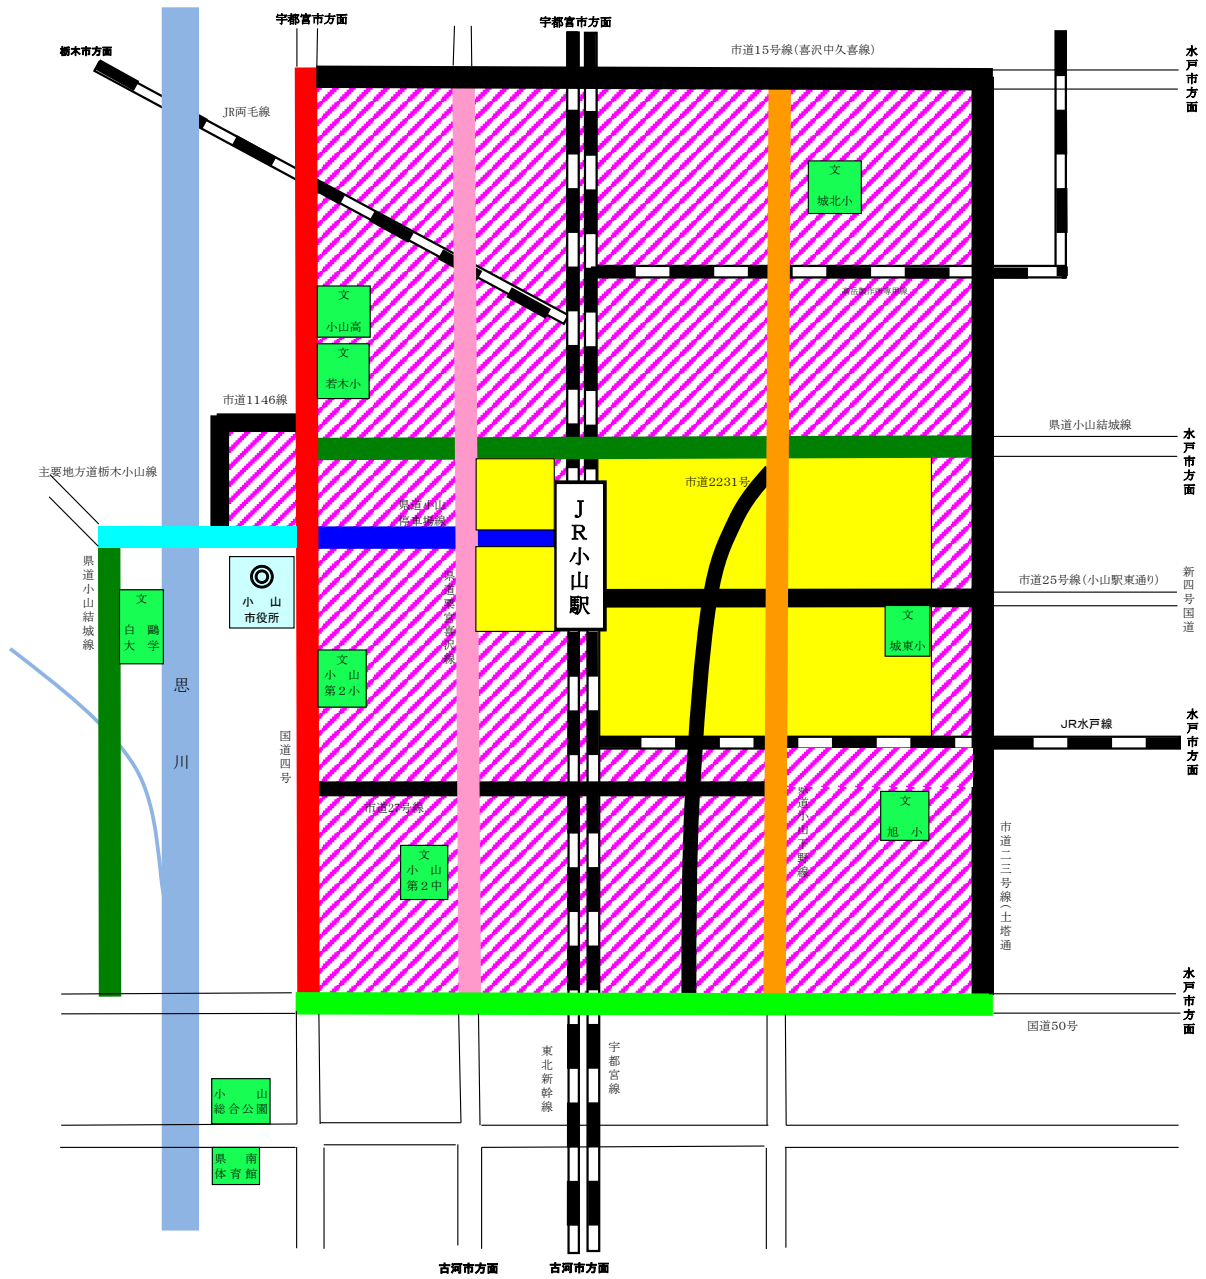

駐車監視員活動ガイドライン《小山市》

小山警察署管内

| | | | |
|---|------------|---|-------|
|  | 最重要地域 |  | 重点地域 |
|  | 国道4号 |  | 重点路線 |
|  | 国道50号 |  | 重点路線 |
|  | 県道小山停車場線 |  | 最重要路線 |
|  | 県道小山結城線 |  | 重点路線 |
|  | 県道栗宮喜沢線 |  | 重点路線 |
|  | 県道小山下野線 |  | 重点路線 |
|  | 主要地方道栃木小山線 |  | 重点路線 |
|  | 市道 |  | |