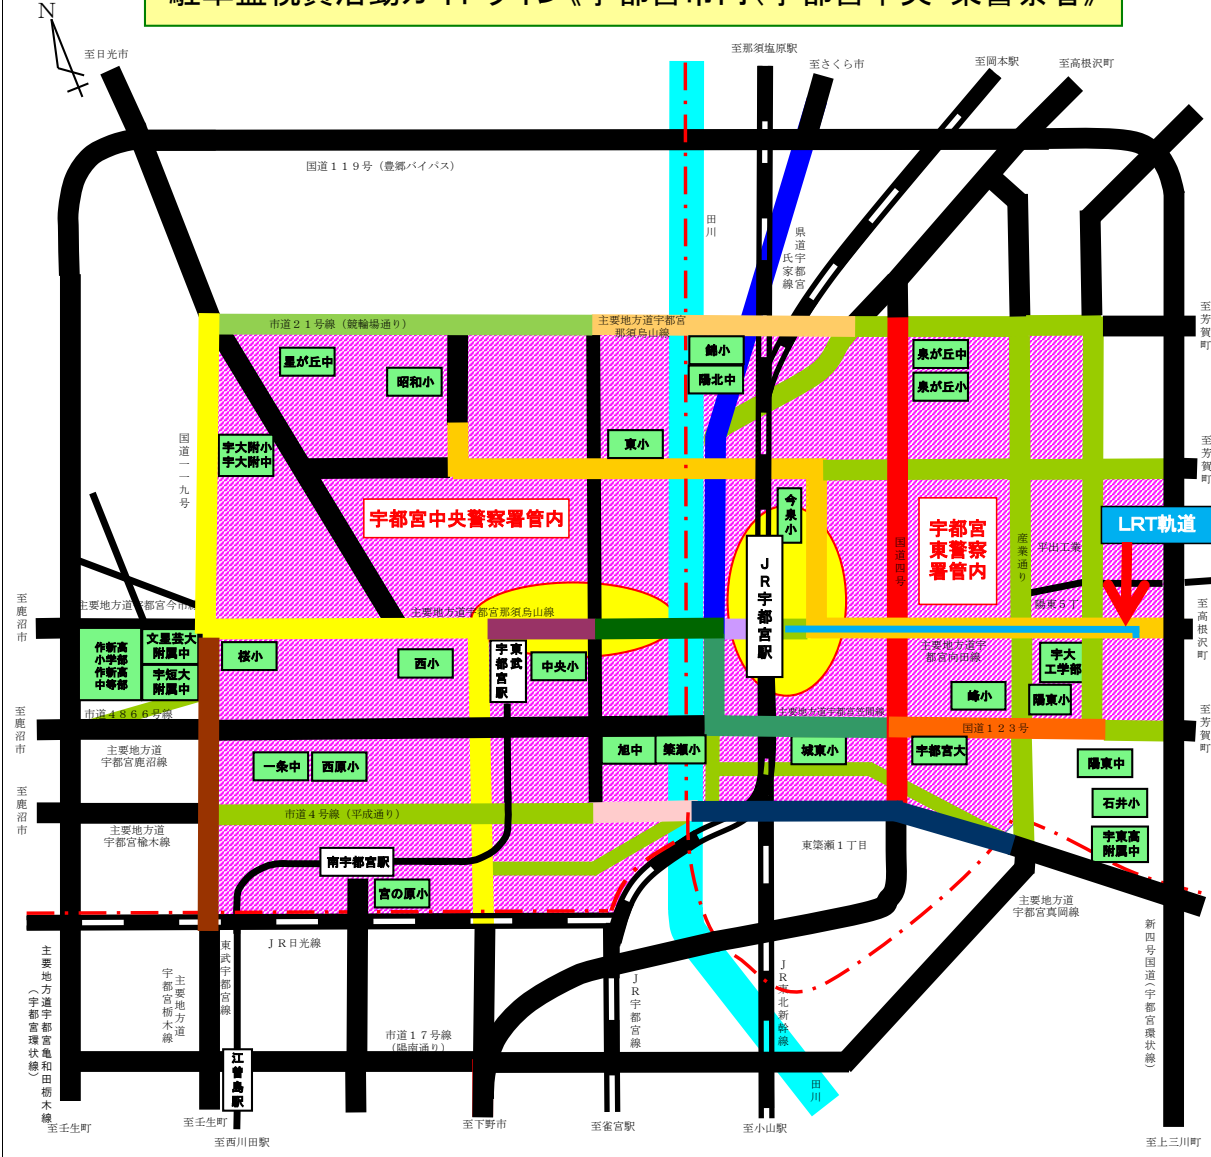

駐車監視員活動ガイドライン《宇都宮市内(宇都宮中央・東警察署)》

	最重点地域
--	-------

	重点地域
--	------

	ガイドライン内の主な教育機関(学校等)
--	---------------------

	国道4号	重点路線
	国道119号	重点路線
	国道123号	重点路線

	県道宇都宮停車場線(大通り)	最重点路線
	主要地方道宇都宮那須烏山線(大通り)	最重点路線
	主要地方道宇都宮笠間場線(大通り)	最重点路線
	主要地方道宇都宮向田線	重点路線
	主要地方道宇都宮笠間線	重点路線
	主要地方道宇都宮栃木線	重点路線
	県道宇都宮氏家線	重点路線
	主要地方道宇都宮亀和田栃木線	重点路線

	主要地方道宇都宮真岡線	重点路線
	主要地方道宇都宮鹿沼線	重点路線
	主要地方道宇都宮今市線	重点路線
	県道宇都宮真岡線	重点路線
	県道宇都宮那須烏山線(大通り以外)	重点路線
	主要地方道宇都宮結城線	重点路線
	LRT車道併用区間	主要地方道宇都宮向田線
	市道	重点路線

	国道、県道及び市道の非重点路線
--	-----------------