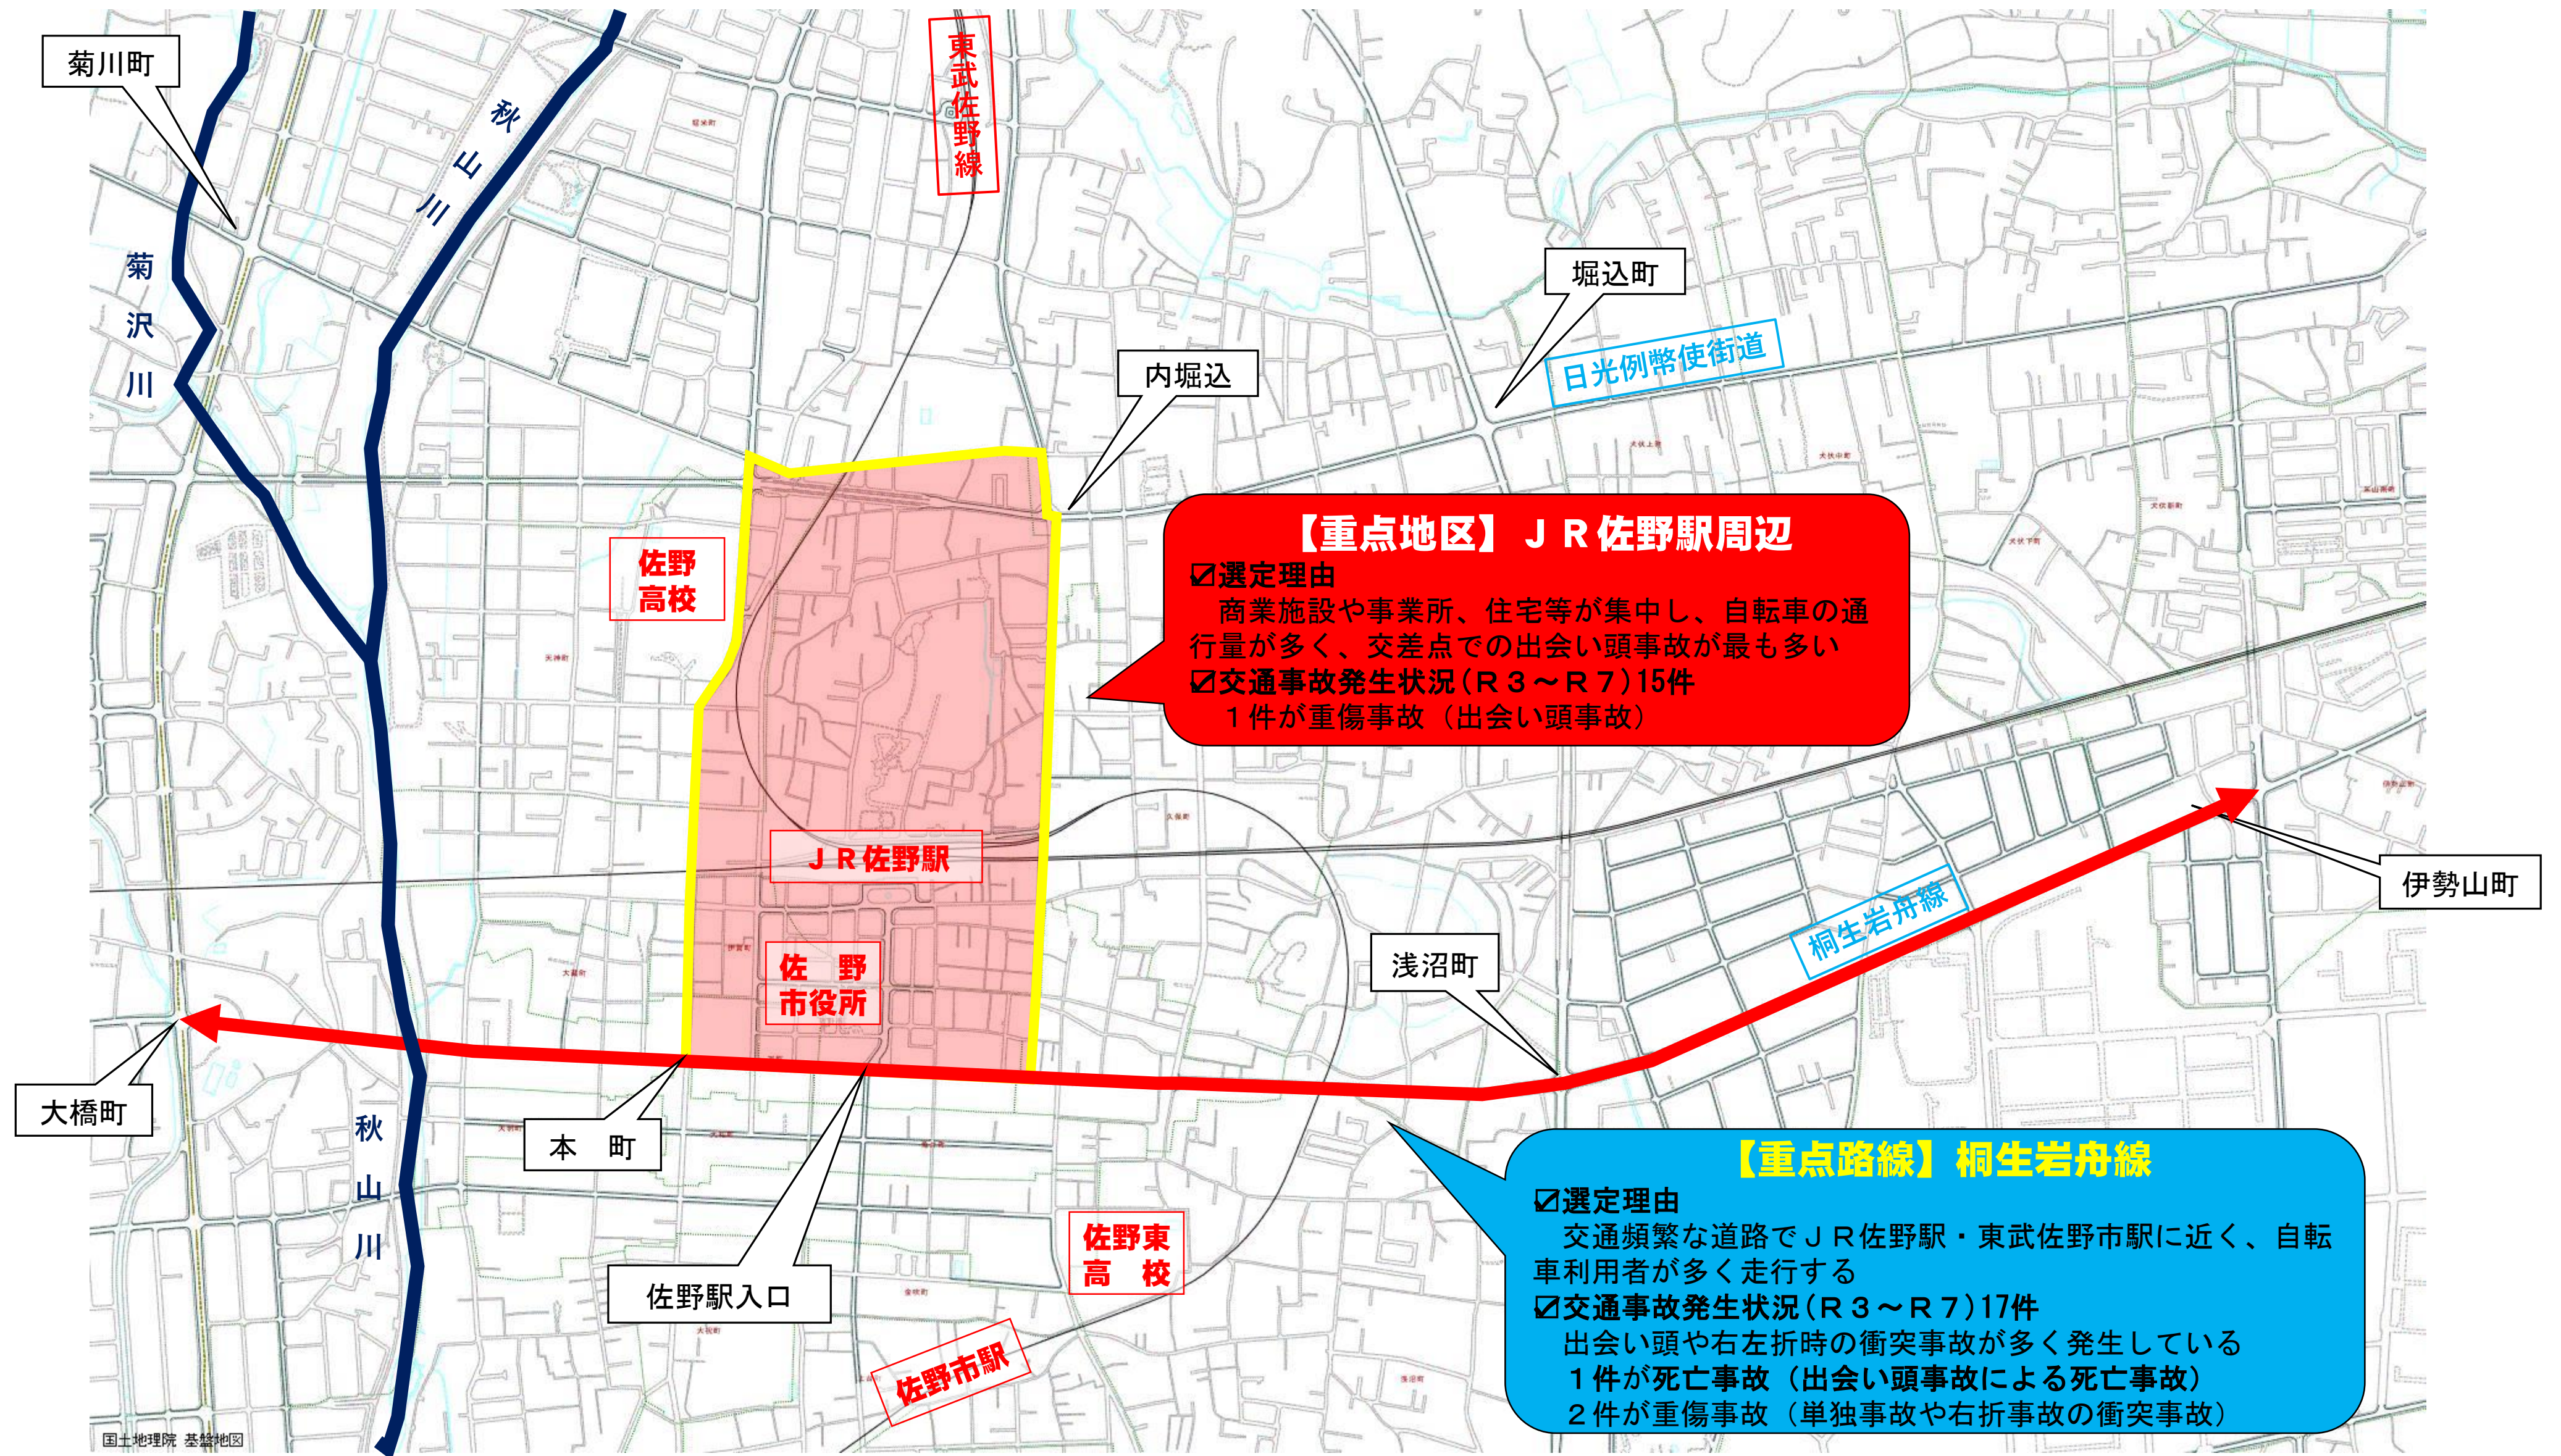

佐野警察署 自転車指導啓発重点地区・路線

区分		発生状況 (R3~R7)	
		佐野駅周辺	桐生岩舟線
自転車関連事故	件数	15	17
	うち死亡事故	0	1
	うち重傷事故	1	2

重点地区
重点路線