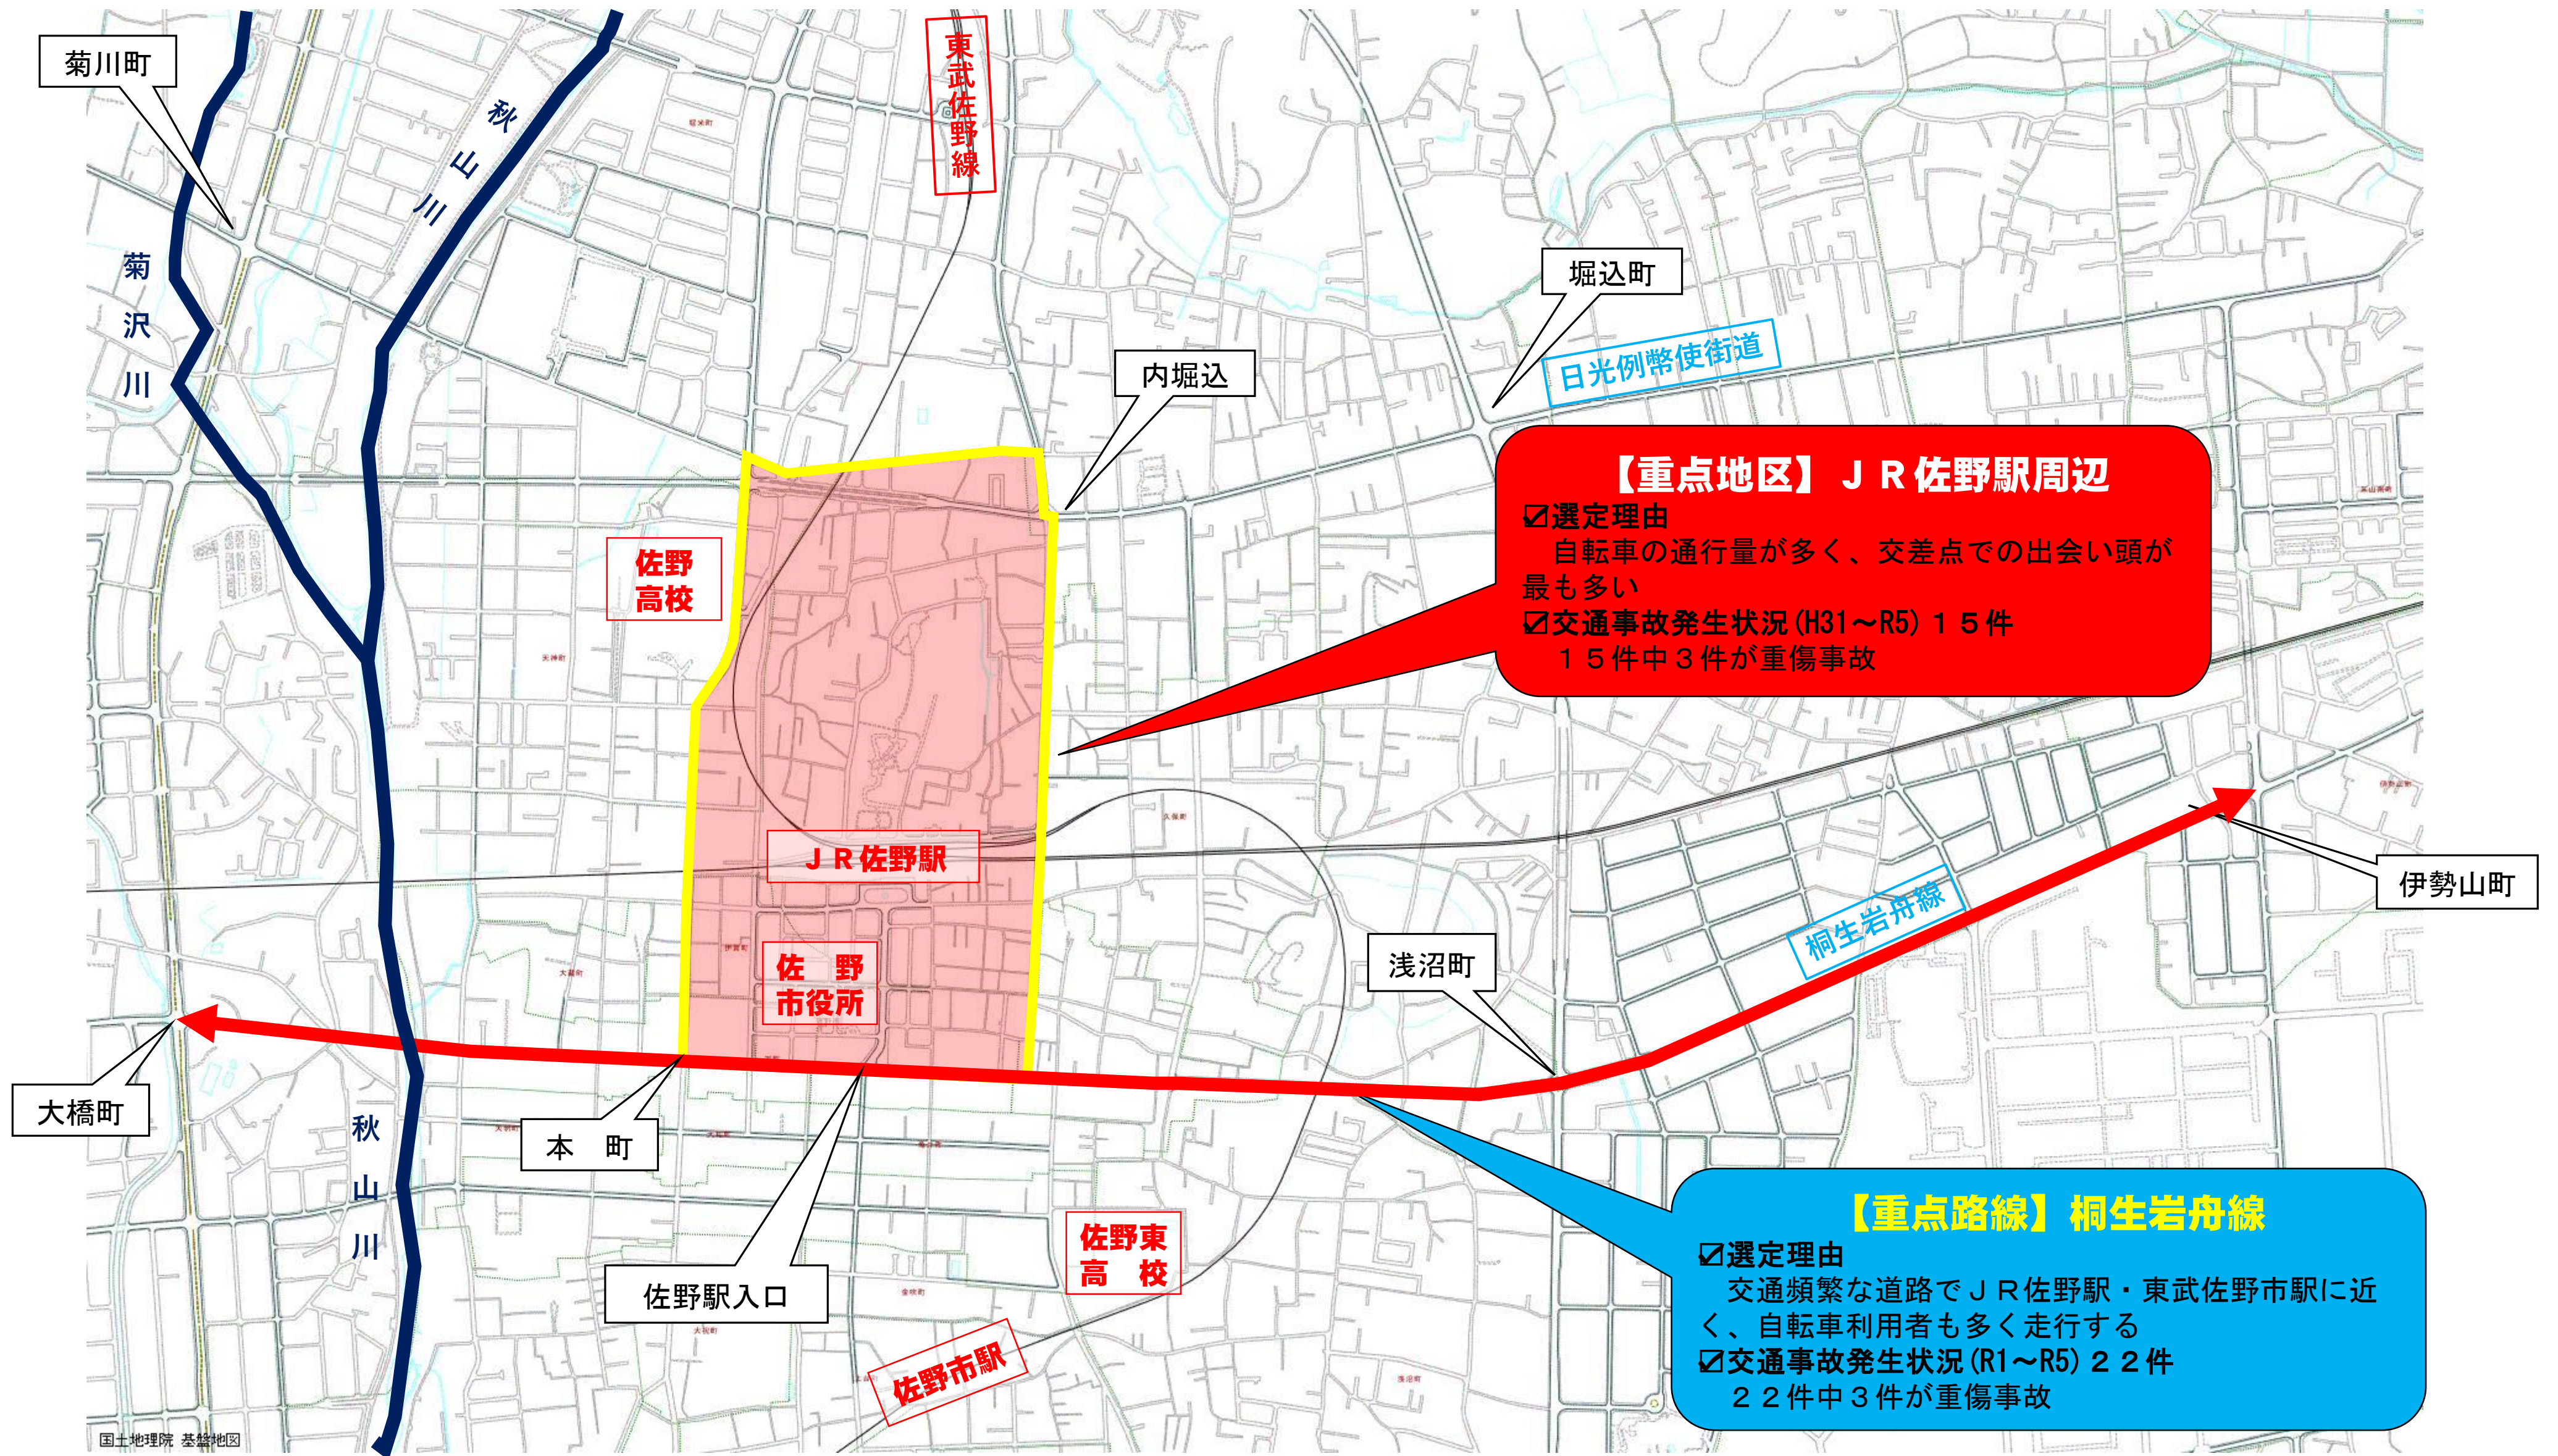

佐野警察署 自転車指導啓発重点地区・路線

国土地理院 基盤地図使用

区分		発生状況 (R1~R5)	
		佐野駅周辺	桐生岩舟線
自転車関連事故	件数	15	22
	うち死亡事故	0	0
	うち重傷事故	3	3

重点地区
重点路線