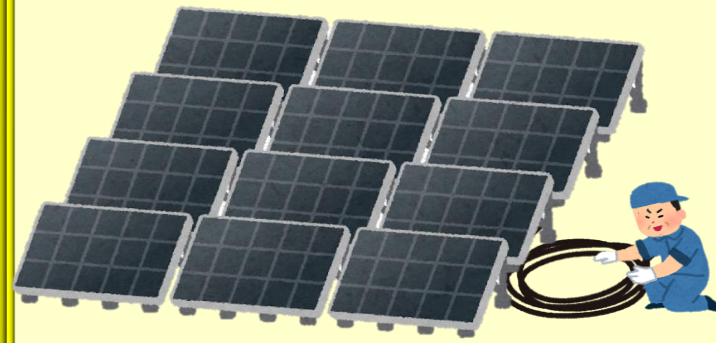

県民の皆様へ！

金属泥棒に注意！

CAUTION CAUTION CAUTION CAUTION CAUTION CAUTION

金属泥棒は色々な物を狙います。
太陽光発電所の銅線ケーブルの被害が多い
ですが、皆様の身近なところでも、**室外機、
給湯器、水道蛇口、給水バルブ**等、生活に直
結する被害が発生しています！

御自宅の防犯対策はもちろん、身近で
違和感を感じたら、「**通報**」、若しくは
「**メモに残す**」、「**誰かに話す**」など、
記憶に残すようお願いします。
地域の目で防犯力が高まれば、泥棒が
寄りつかない地域になります。