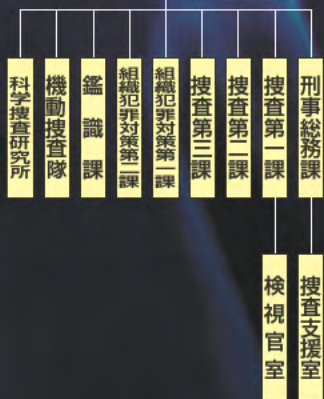

# 安らぎのための情熱。

公安委員会

警察本部

刑事部

地域部

生活安全部

警務部

いつもの日々の中で、