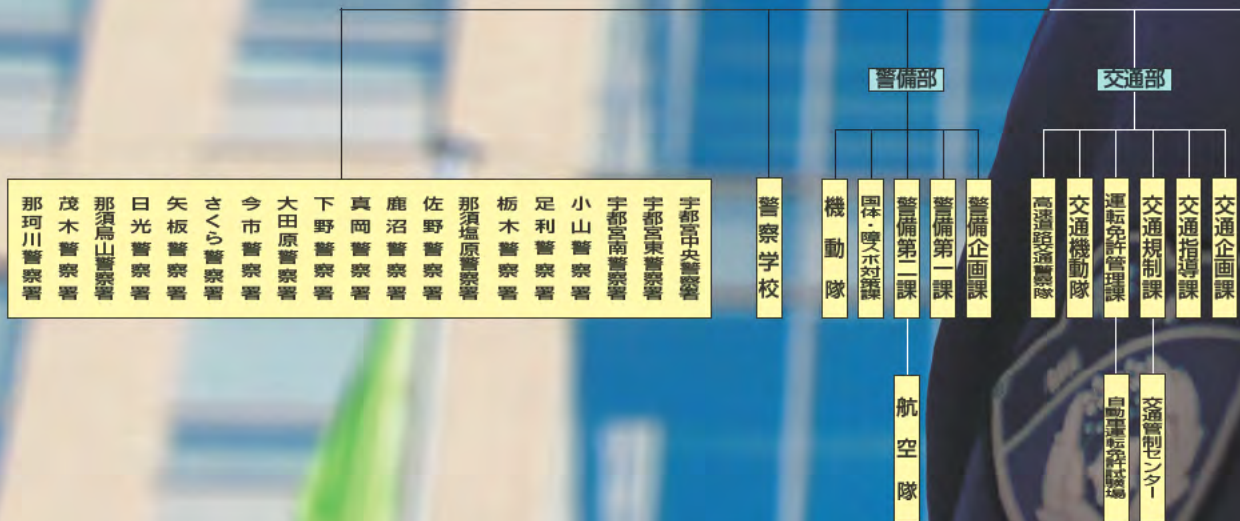

いつもの日々の中で、

ふと気がつくとなにかに見守られているような
そんな安心感に気づくことはありませんか。

豊かな栃木県の郷土とそこに暮らす人の
幸福にとって何よりも大切なこと

それが安全と安心です。

私たち栃木県警察職員約三、八〇〇人は、
ゆるぎない情熱で

栃木県の安らぎを守り続けます。