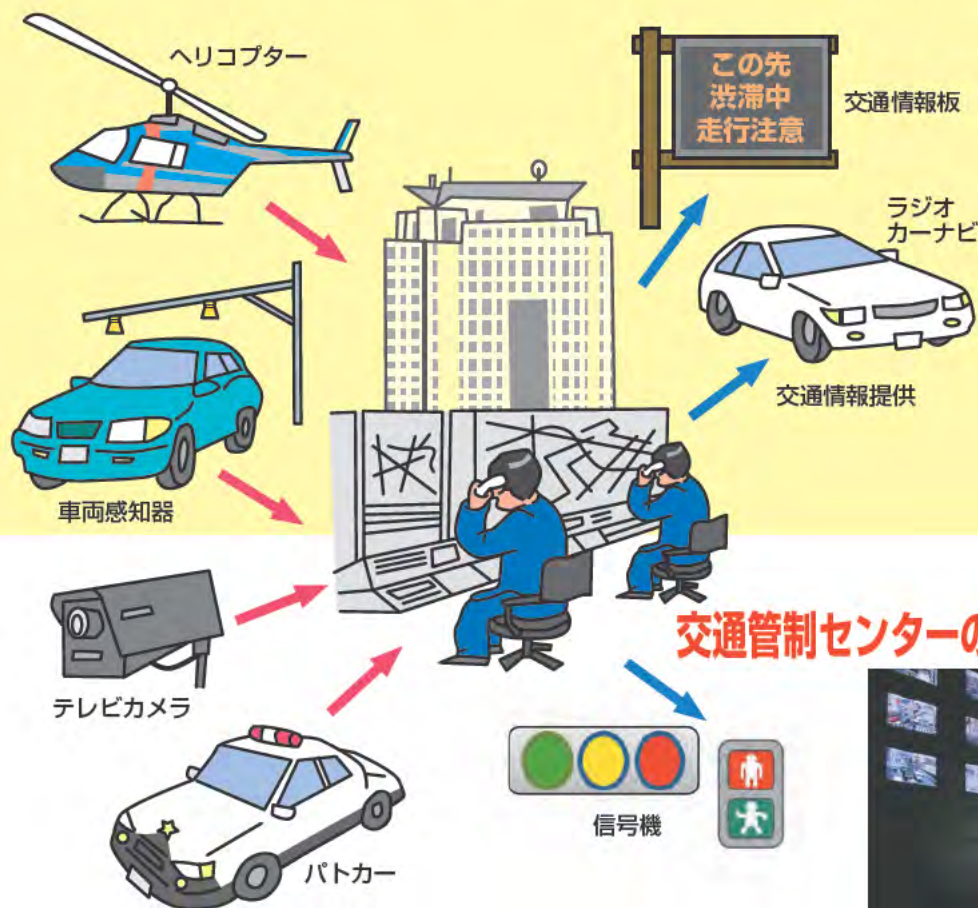

## 交通安全教室

交通部では、交通事故の被害に遭いやすい子供やお年寄りをはじめ、年齢や対象に応じた様々な交通安全教室などを開いています。小・中学生には、道路の歩き方や自転車の交通ルールなどをわかりやすく教え、お年寄りの方には、ご家庭をはじめ、街頭や老人クラブなどに赴いて交通安全のアドバイスをを行っています。

「栃木県警のホームページには、いつ、どこで事故や事件が発生しているのかがわかる「ルリちゃんパトロールまっぶ」を掲載しています。」  
※スマートフォン等のカメラ機能を使用すると下記QRコードからも参照できます。

スクアードストレイト方式による自転車教室

楽しく学ぶ児童向け交通安全教室

白バイ隊員による二輪車講習会

高齢者自転車免許証制度講習会

収集

分析・処理

制御・伝達

## 交通管制センターの機能