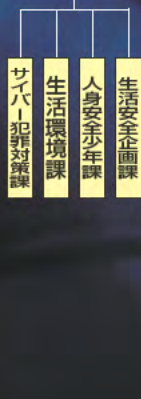

# 安らぎのための情熱。

公安委員会

警察本部

刑事部

地域部

生活安全部

警務部

いつもの日々の中で、