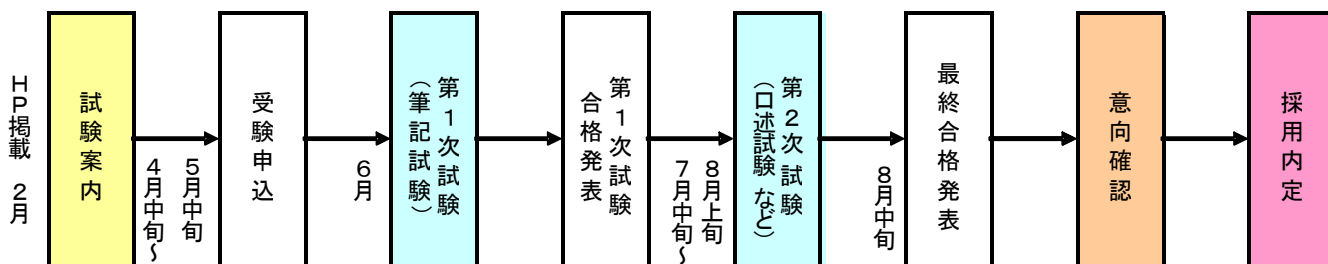

多様な生物の保全と野生鳥獣の適正な管理の推進

【ミヤコタナゴ放流】

【シモツケコウホネ（日光市）】

【剥皮防止ネット巻き】

【シカ個体数調整モリタリング】

ミヤコタナゴやシモツケコウホネなど希少な動植物の保全や、野生鳥獣の適正な管理を行っています。

栃木県庁であなたの力を活かしませんか！

様々なイベントで木の良さや森林の大切さをPRしています！

採用内定までの流れ（大学卒業程度採用試験の場合）

☆ 受験申込の前に ☆

インターンシップ・現場見学会

夏季に 大学3年生等を対象に 職場体験を実施しています。
(詳細は下記にお問い合わせください。)

各種説明会

オンラインセミナーや各大学でのガイダンスを実施しています。
詳細は 栃木県ホームページで「採用説明会」と検索してください。

【お問い合わせ】

栃木県 環境森林部 環境森林政策課