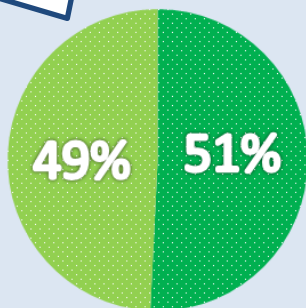

MANHOLE ENJOY PROMOTION

マンホールカード情報

Vol.5

アンケート 調査報告

調査期間
2018年4月28日 ~ 2019年9月30日

前回号より
912枚 UP!!

これまでの配布枚数

8、317枚 突破！！

お住まいの地域

性別

カードの秘密 今回はここ...

今回は...
ここ!

今回は・・・ **都道府県について！！**

カードの上部分には都道府県名が書かれています。ちなみに種類が1番多い都道府県、どこにあるかご存知ですか？2019年10月現在、

1位	大阪府	35種類
1位	埼玉県	35種類
3位	北海道	34種類

となっており、大阪府と埼玉県がトップになっています。この2県だけで四国や北陸に匹敵する種類があります。これをすべて集めることができれば...かっこいいですね。ちなみにカードの色は地方によって分かれており、関東地方は水色になっています。