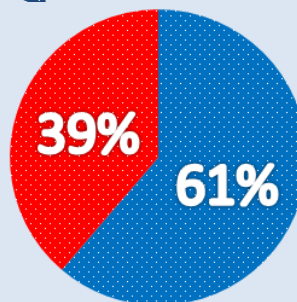

MANHOLE ENJOY PROMOTION

マンホールカード情報

Vol.5

アンケート 調査報告

調査期間
2018年4月28日 ~ 2019年9月30日

前回号より
912枚 UP!!

これまでの配布枚数

8、317枚 突破！！

お住まいの地域

性別

カードの秘密 今回はここ...

今回は...
ここ!

今回は・・・ **都道府県について！！**

カードの上部分には都道府県名が書かれています。ちなみに種類が1番多い都道府県、どこにあるかご存知ですか？2019年10月現在、

1位	大阪府	35種類
1位	埼玉県	35種類
3位	北海道	34種類

となっており、大阪府と埼玉県がトップになっています。この2県だけで四国や北陸に匹敵する種類があります。これをすべて集めることができれば...かっこいいですね。ちなみにカードの色は地方によって分かれており、関東地方は水色になっています。