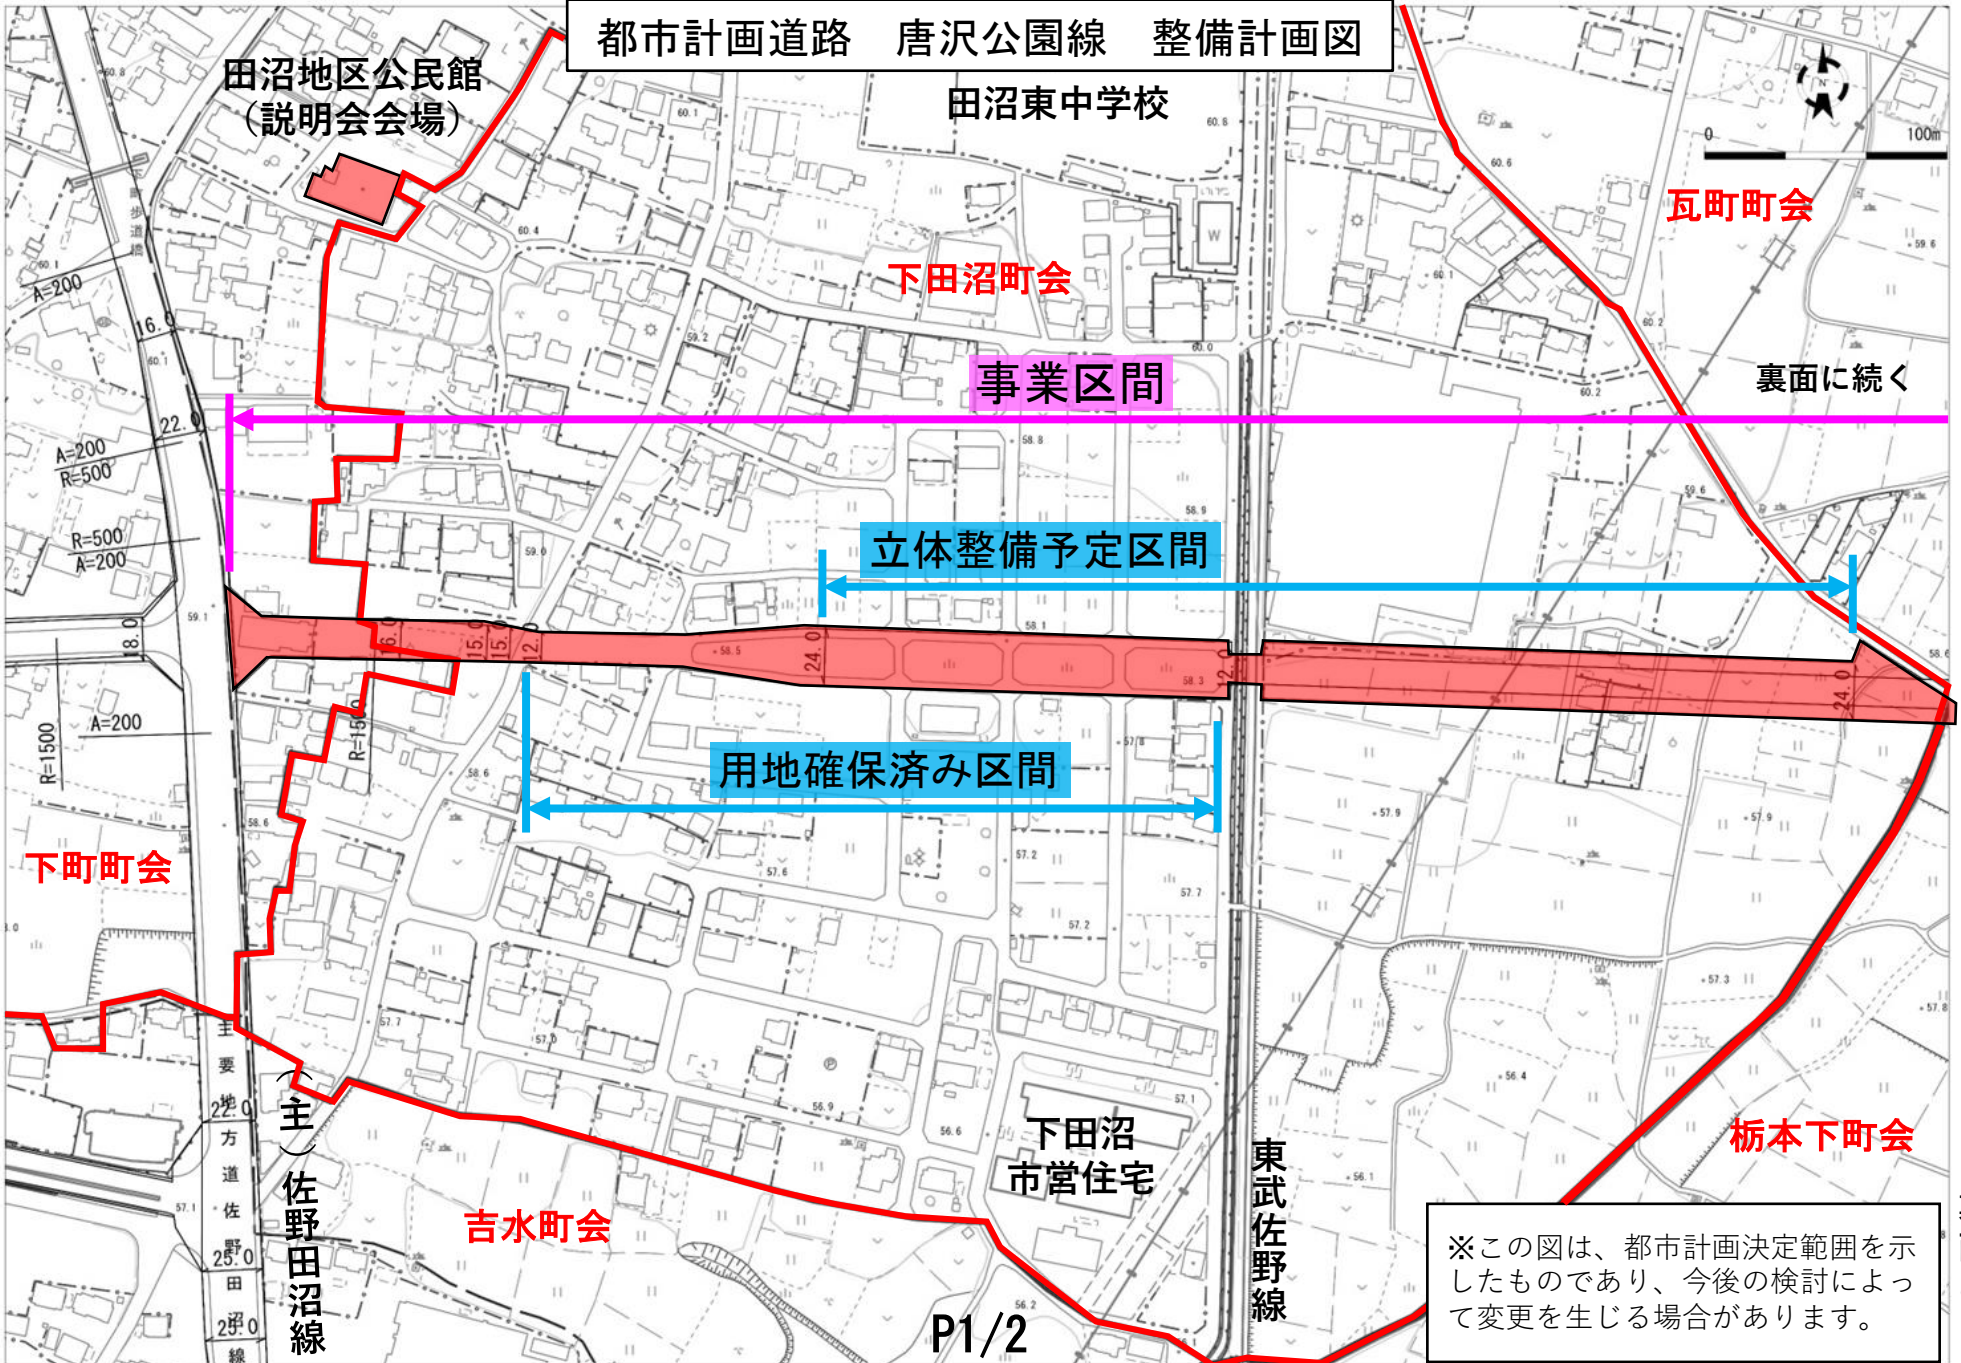

都市計画道路 唐沢公園線 整備計画図

田沼地区公民館  
(説明会会場)

田沼東中学校

瓦町町会

下田沼町会

裏面に続く

事業区間

立体整備予定区間

用地確保済み区間

下町町会

栃本下町会

主  
佐野田沼線

吉水町会

下田沼  
市営住宅

東武佐野線

P1/2

※この図は、都市計画決定範囲を示したものであり、今後の検討によって変更を生じる場合があります。

裏面あり

# 都市計画道路 唐沢公園線 整備計画図

瓦町町会

栃本上町会

表面に続く

事業区間

立体整備予定区間

田沼唐沢山公園線

栃本下町会