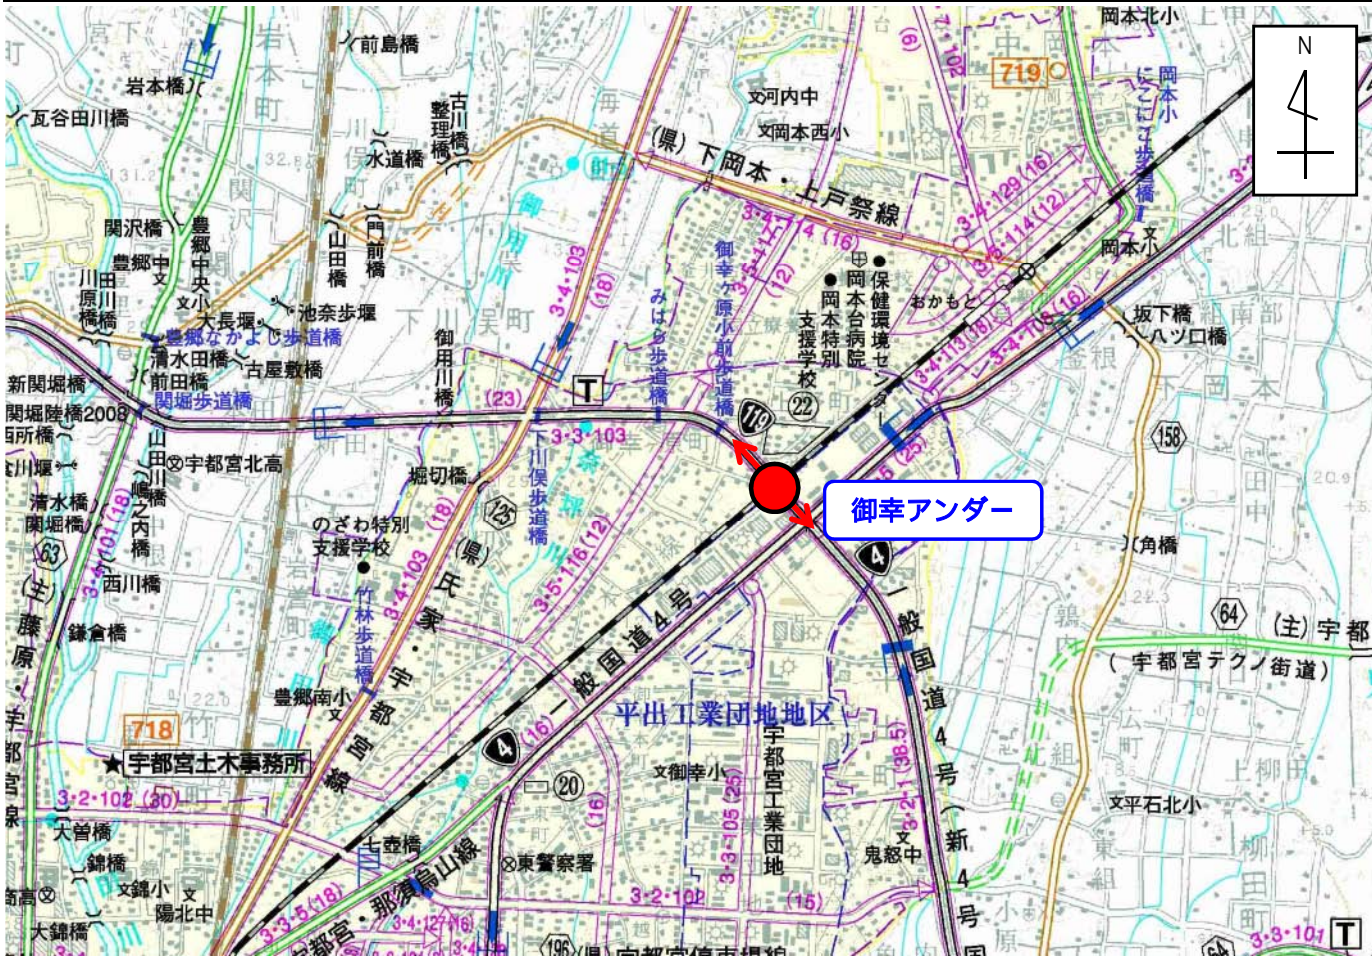

番号	路線名	注意箇所(アンダー等名)	町名
1	(国)119号	御幸アンダー	御幸ヶ原町~平出工業団地

御幸アンダー

北西進 方向

御幸アンダー

南東進 方向