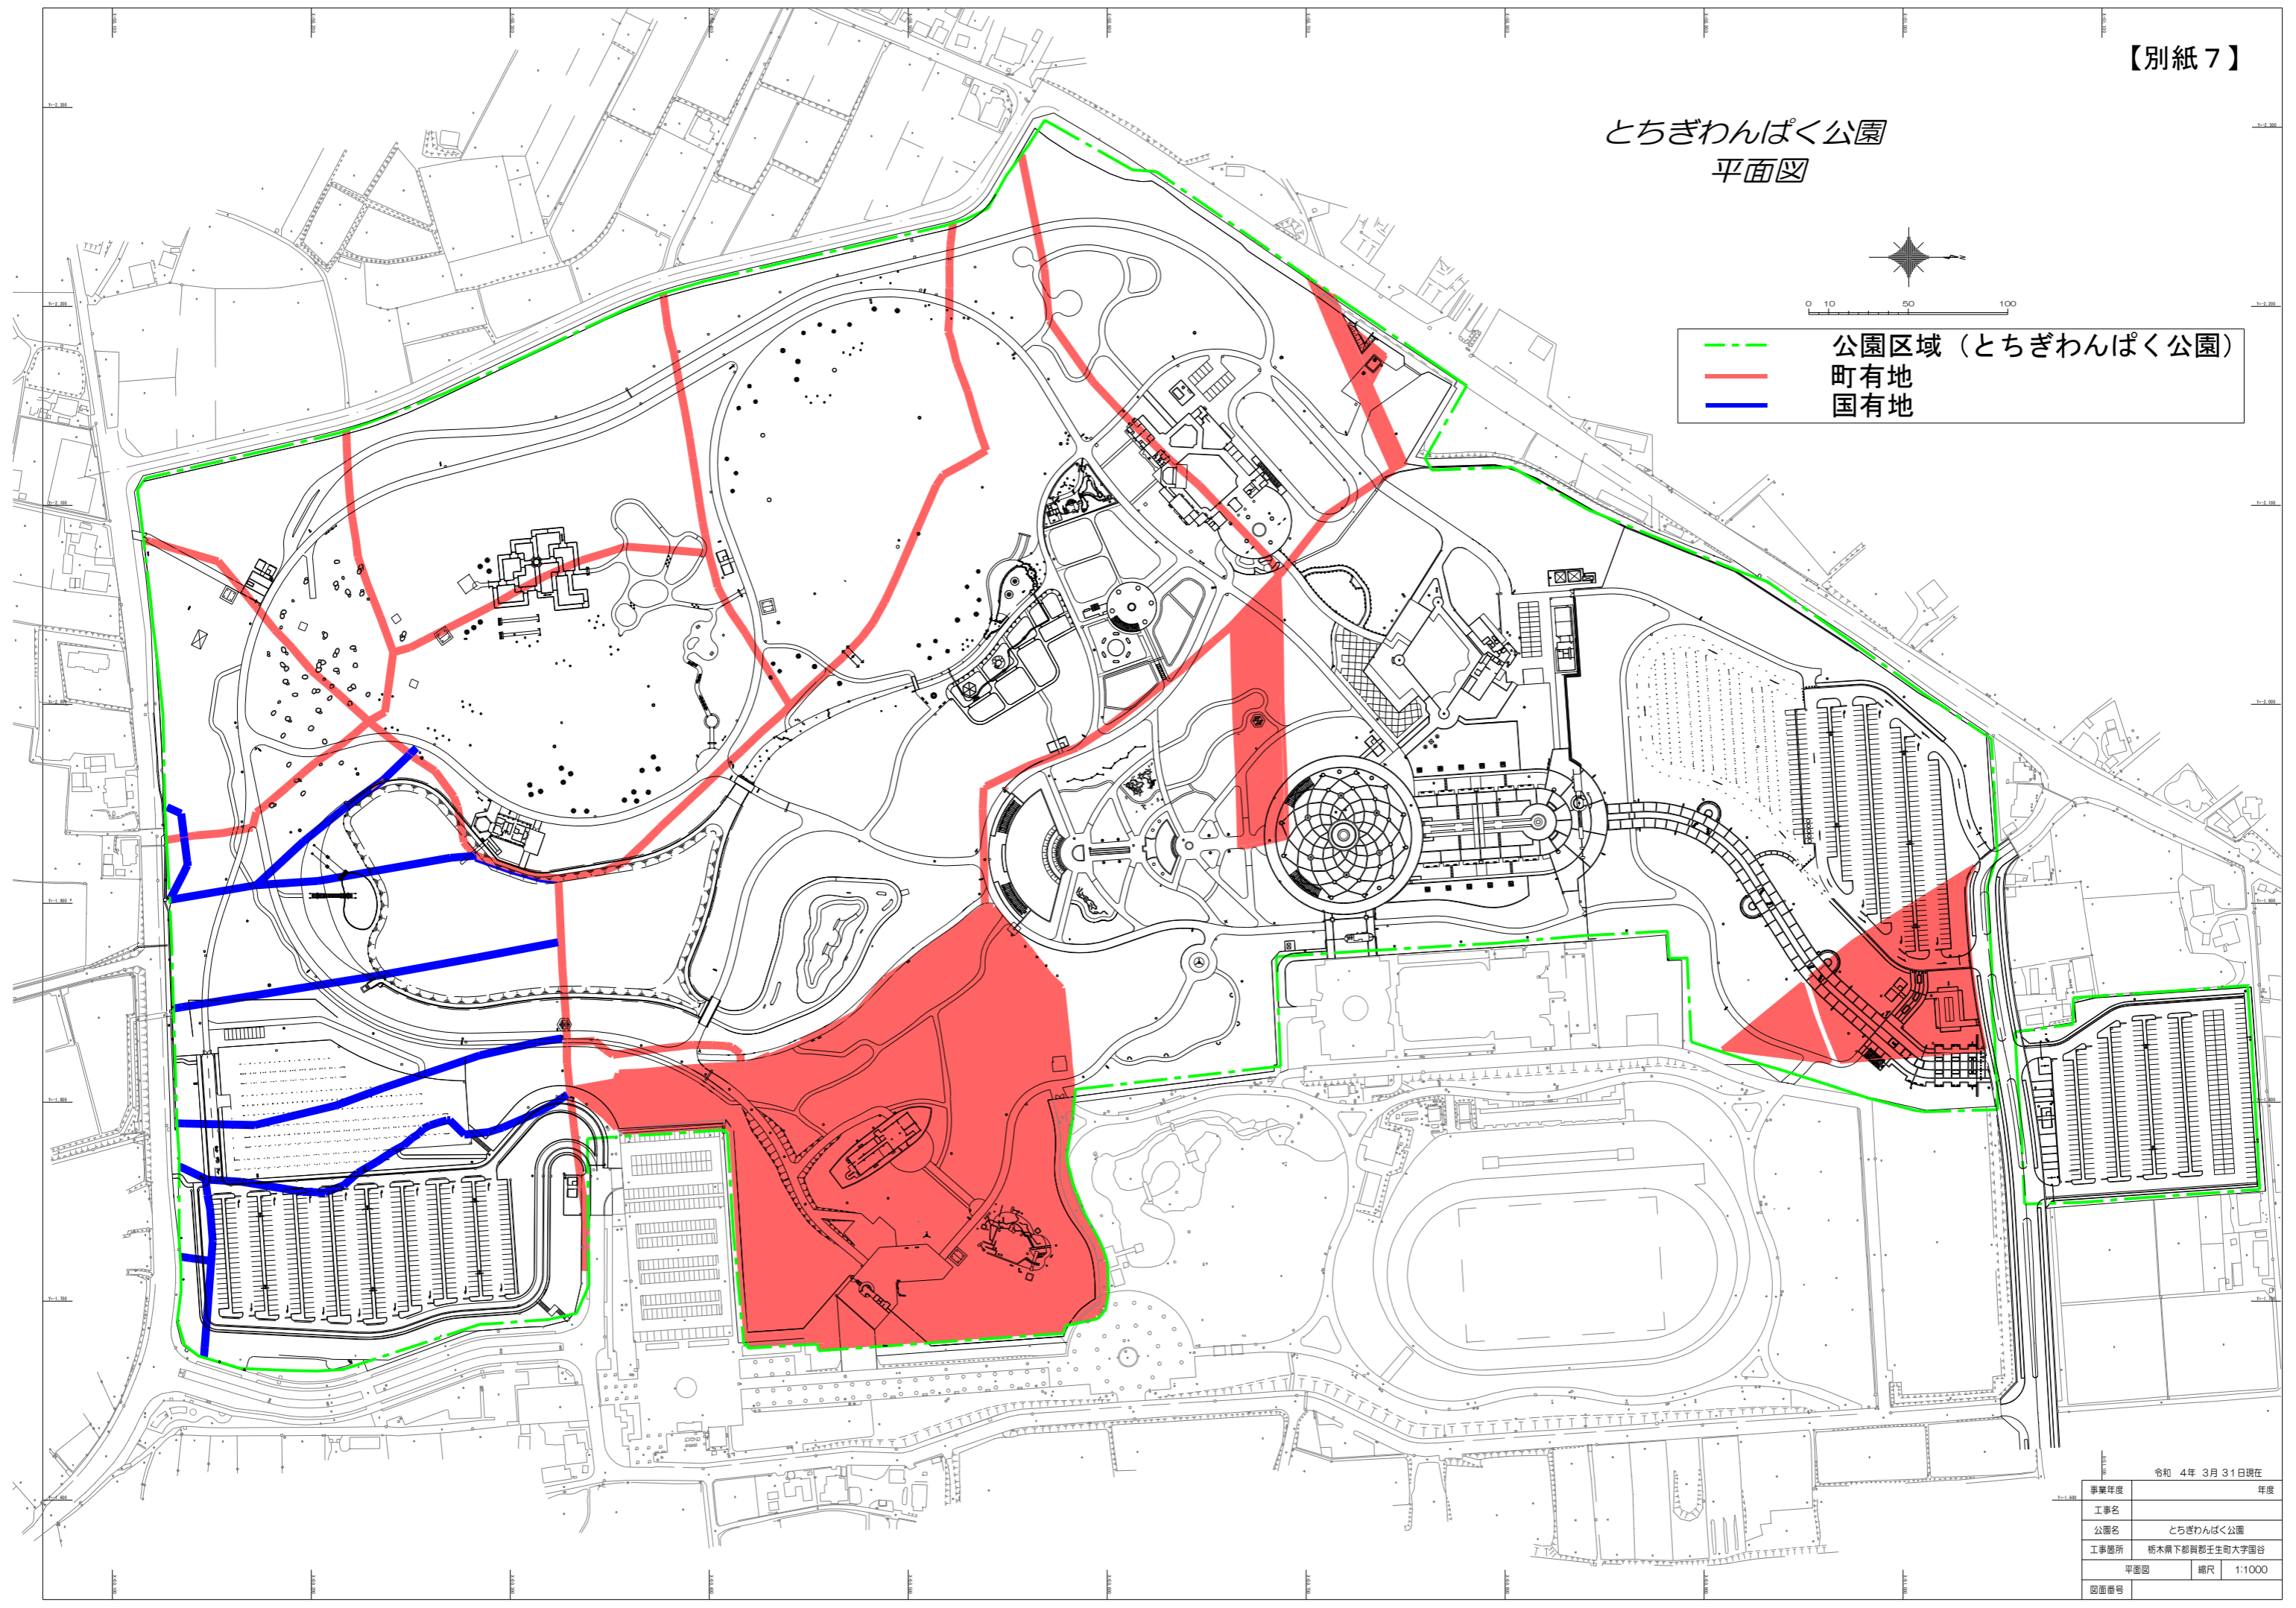

とちぎわんぱく公園 平面図

0 10 50 100

- 公園区域 (とちぎわんぱく公園)
- 町有地
- 国有地

令和 4年 3月 31日現在

事業年度	年度
工事名	
公園名	とちぎわんぱく公園
工事箇所	栃木県下都賀郡壬生町大字国谷
平面図	縮尺 1:1000
図面番号	