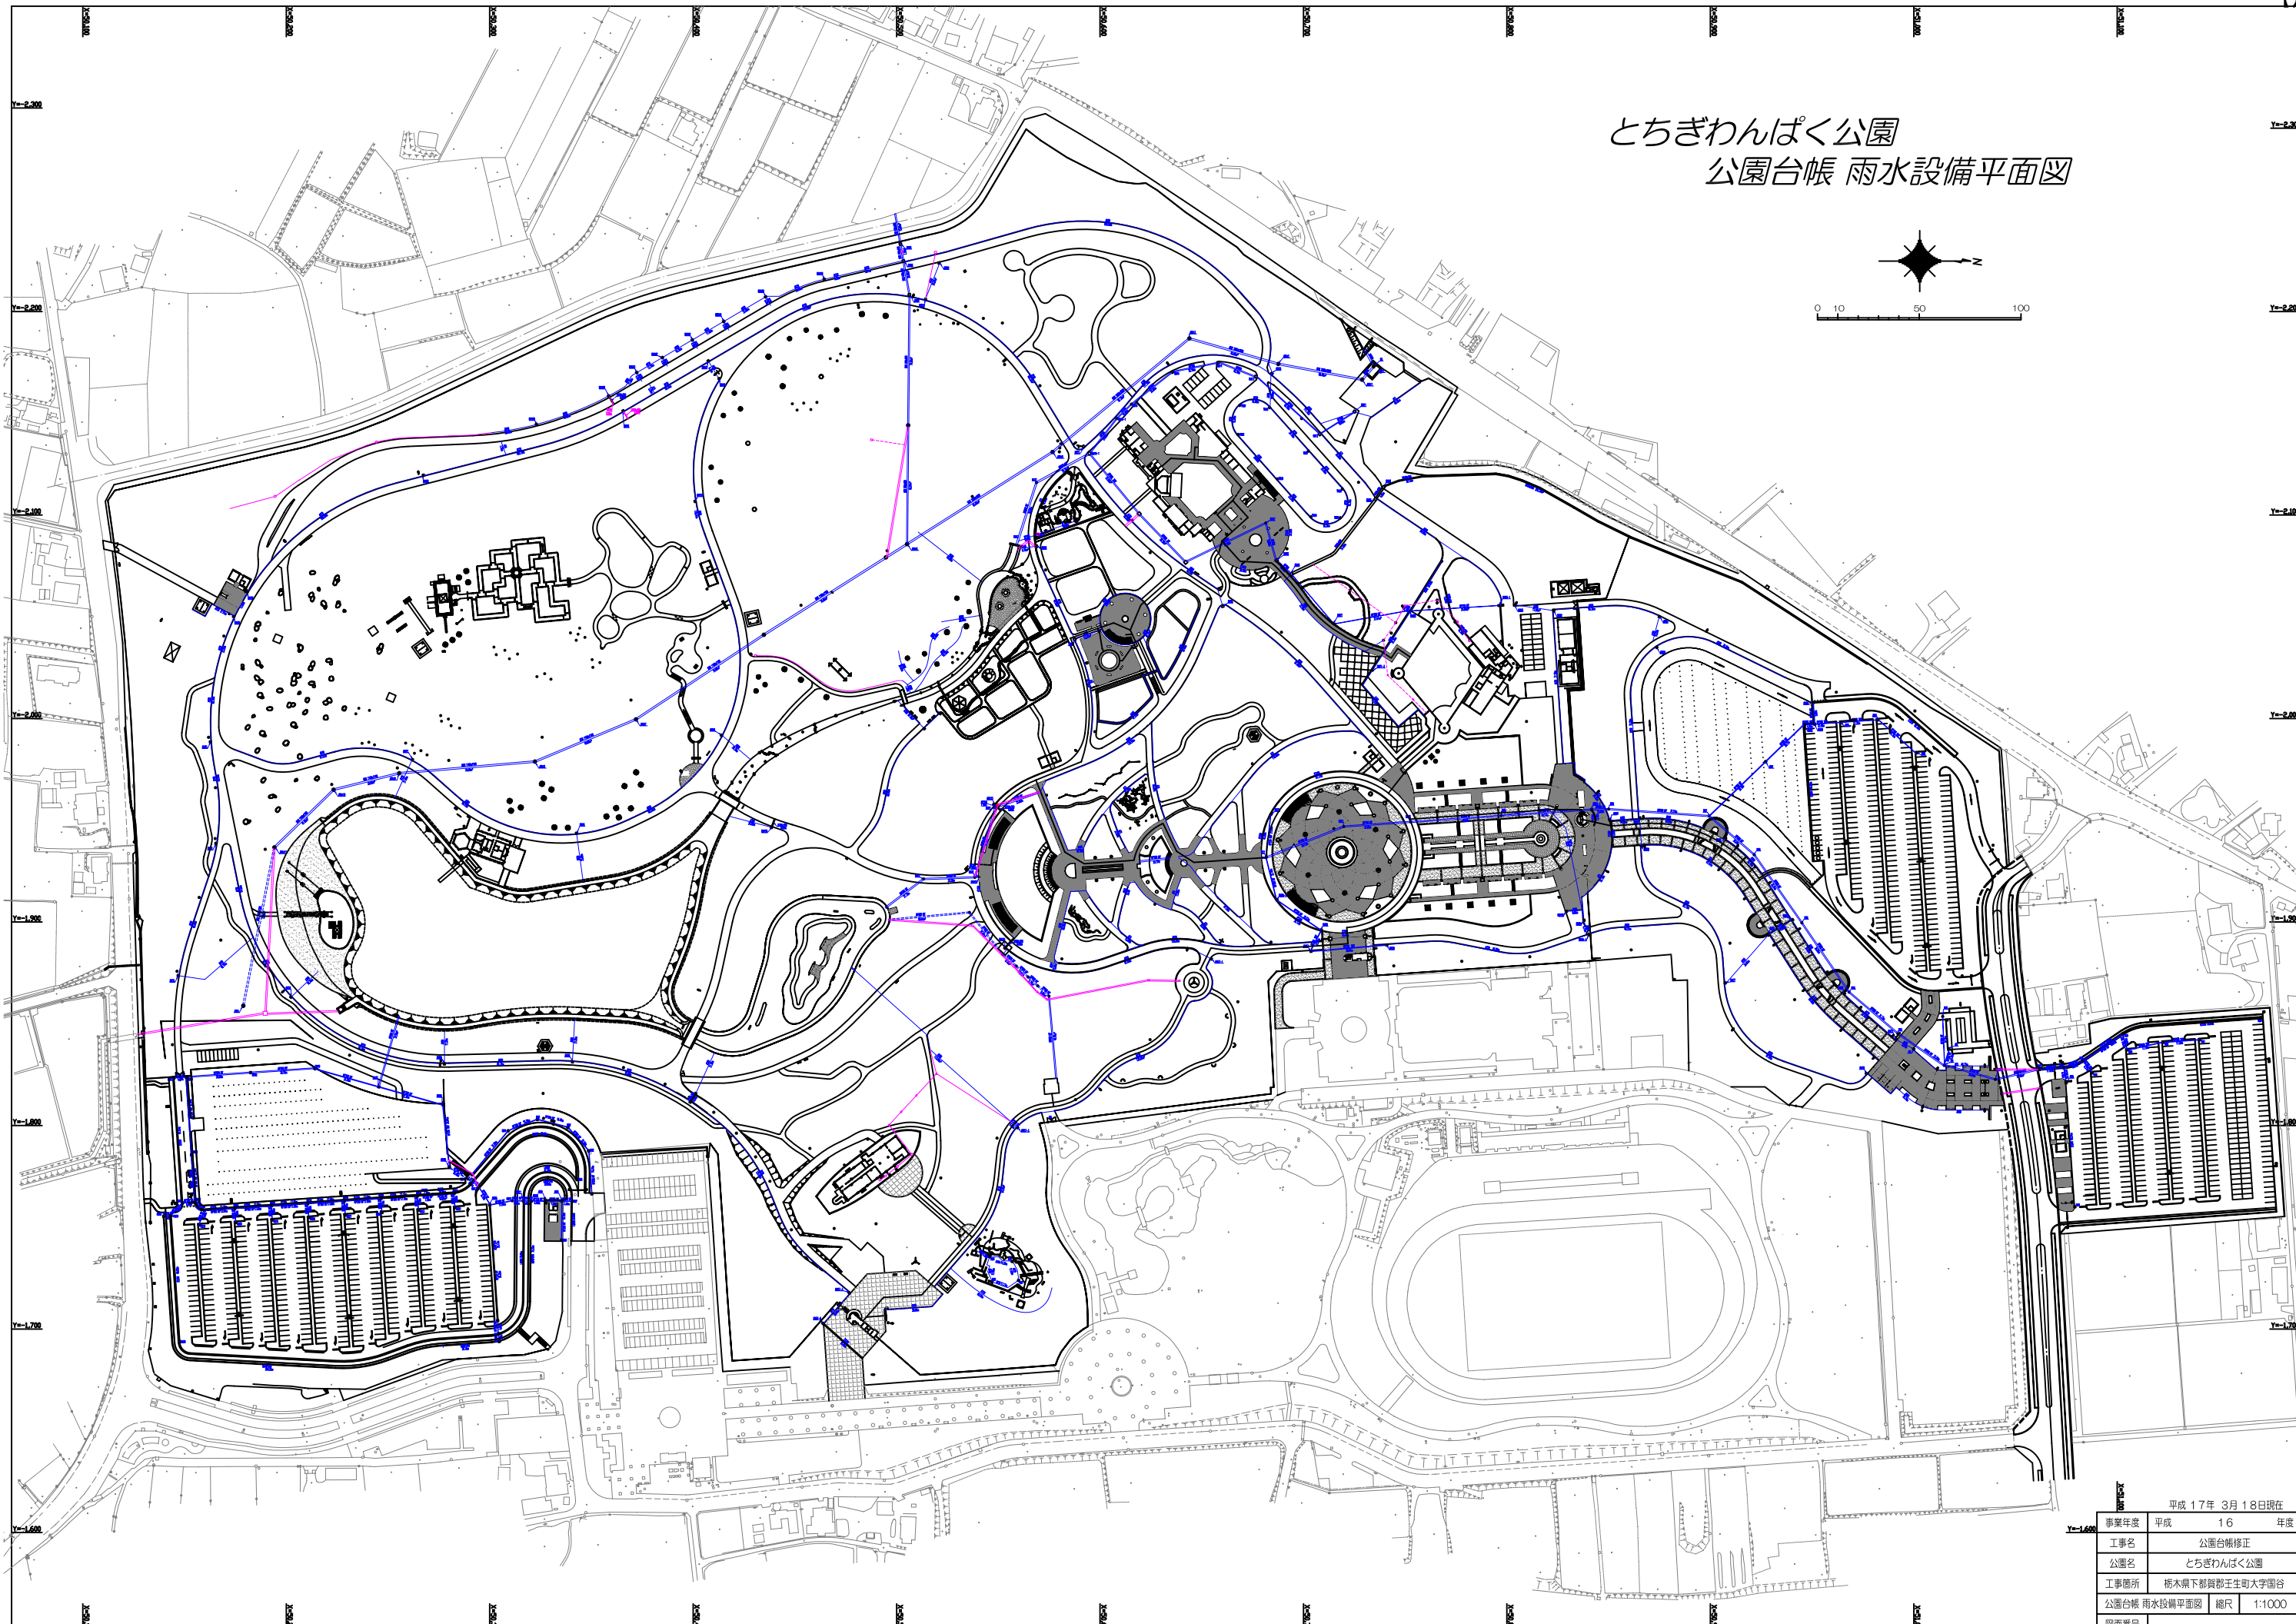

とちぎわんぱく公園 公園台帳 雨水設備平面図

事業年度	平成 16	年度
工事名	公園台帳修正	
公園名	とちぎわんぱく公園	
工事箇所	栃木県下都賀郡壬生町大字園谷	
公園台帳 雨水設備平面図	縮尺	1:1000
図面番号		

平成 17年 3月 18日現在