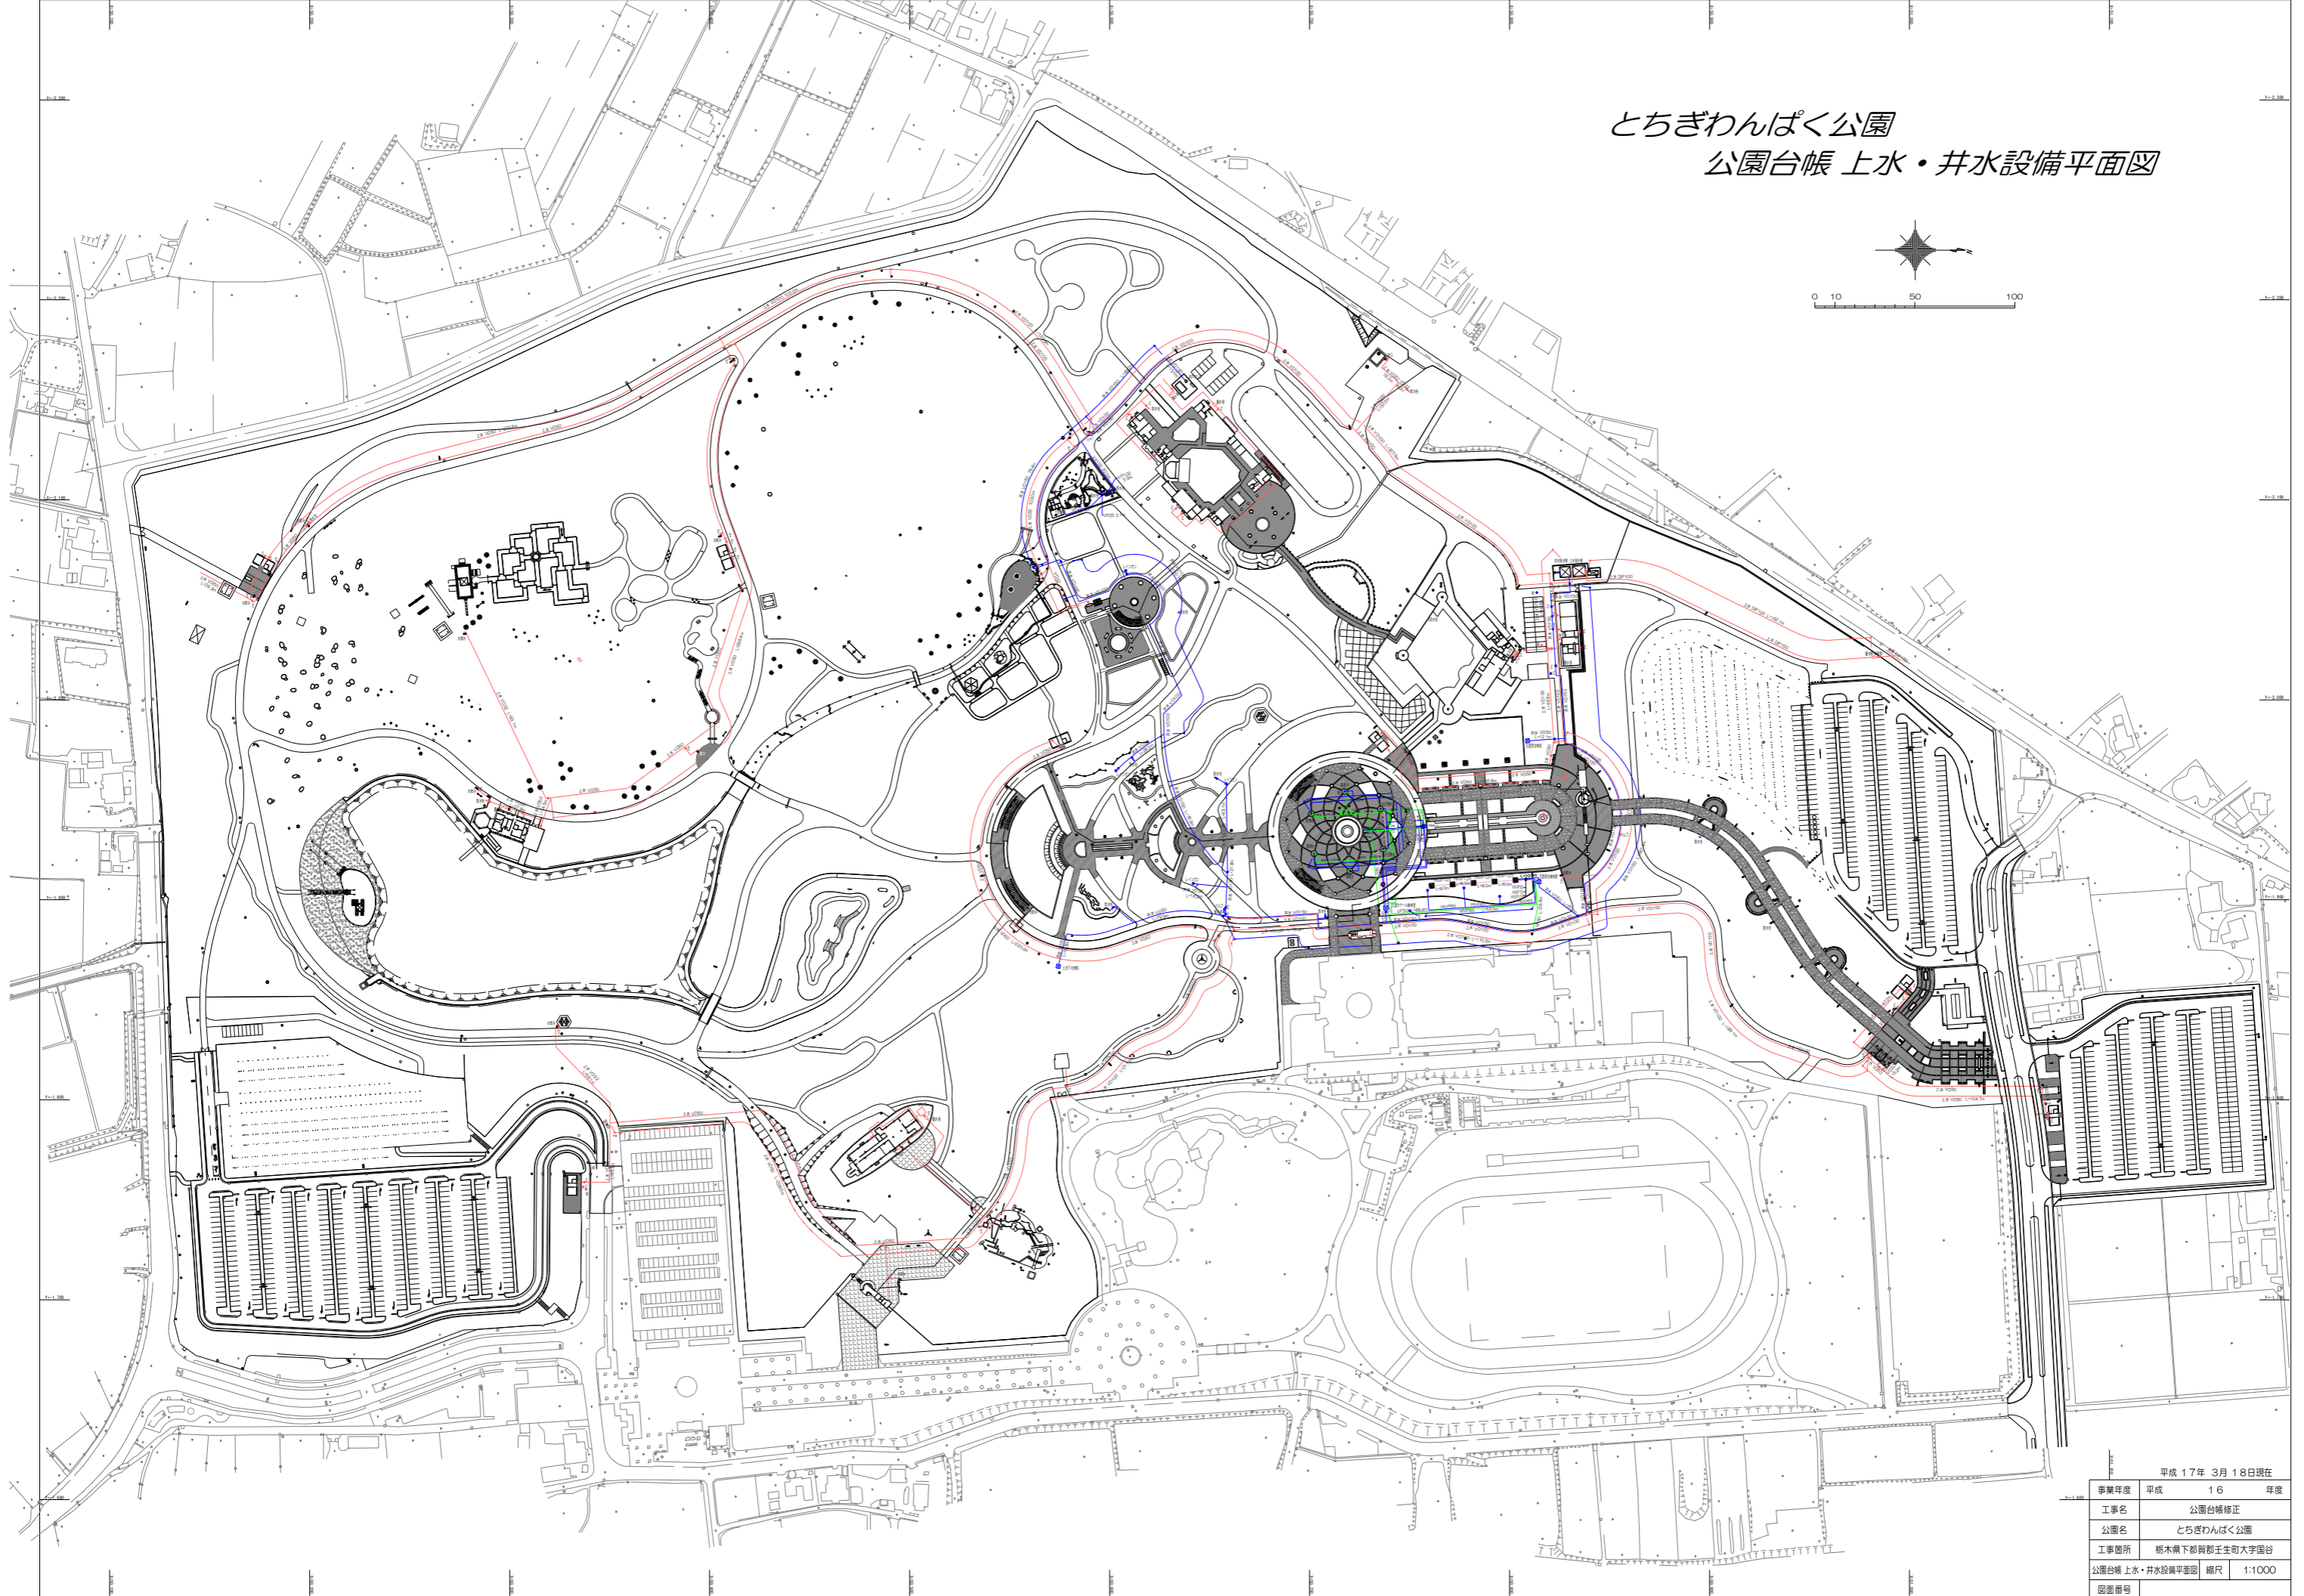

とちぎわんぱく公園
公園台帳 上水・井水設備平面図

事業年度	平成	16	年度
工事名	公園台帳修正		
公園名	とちぎわんぱく公園		
工事場所	栃木県下都賀郡壬生町大字園谷		
公園台帳 上水・井水設備平面図	縮尺	1:1000	
図面番号			

平成 17 年 3 月 18 日現在