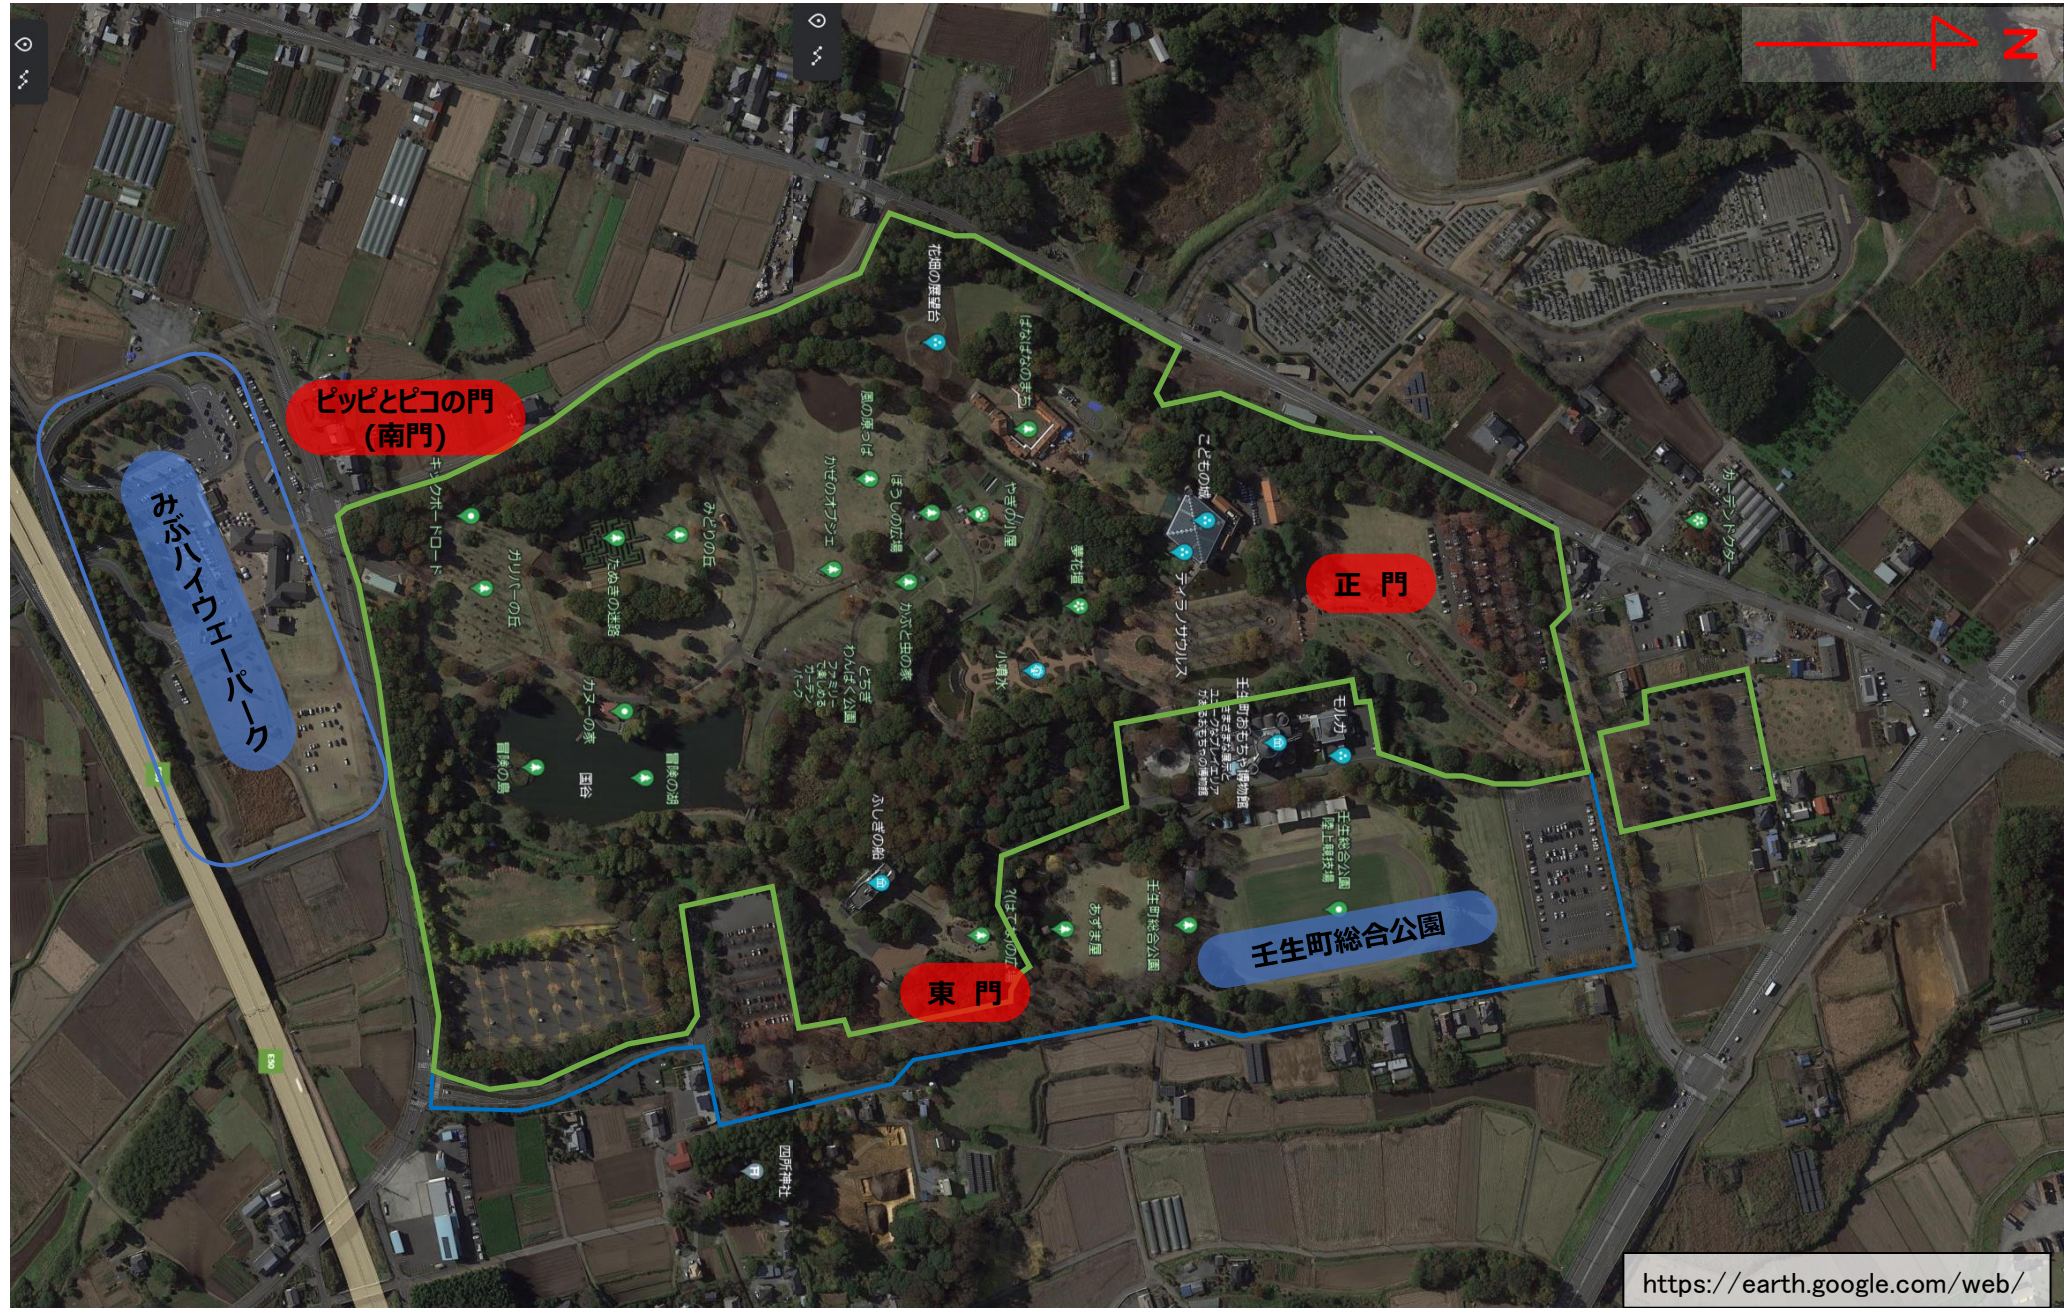

とちぎわんぱく公園

【別紙2】

みぶハイウェイパーク

ピッピとピコの門
(南門)

正門

壬生町おもちゃ博物館

東門

壬生町総合公園

正門駐車場

北駐車場

東駐車場

みぶハイウェーパーク

とちぎわんぱく公園

写真 I

写真Ⅱ

写真②

写真③

写真①

N
4

<https://earth.google.com/web/>