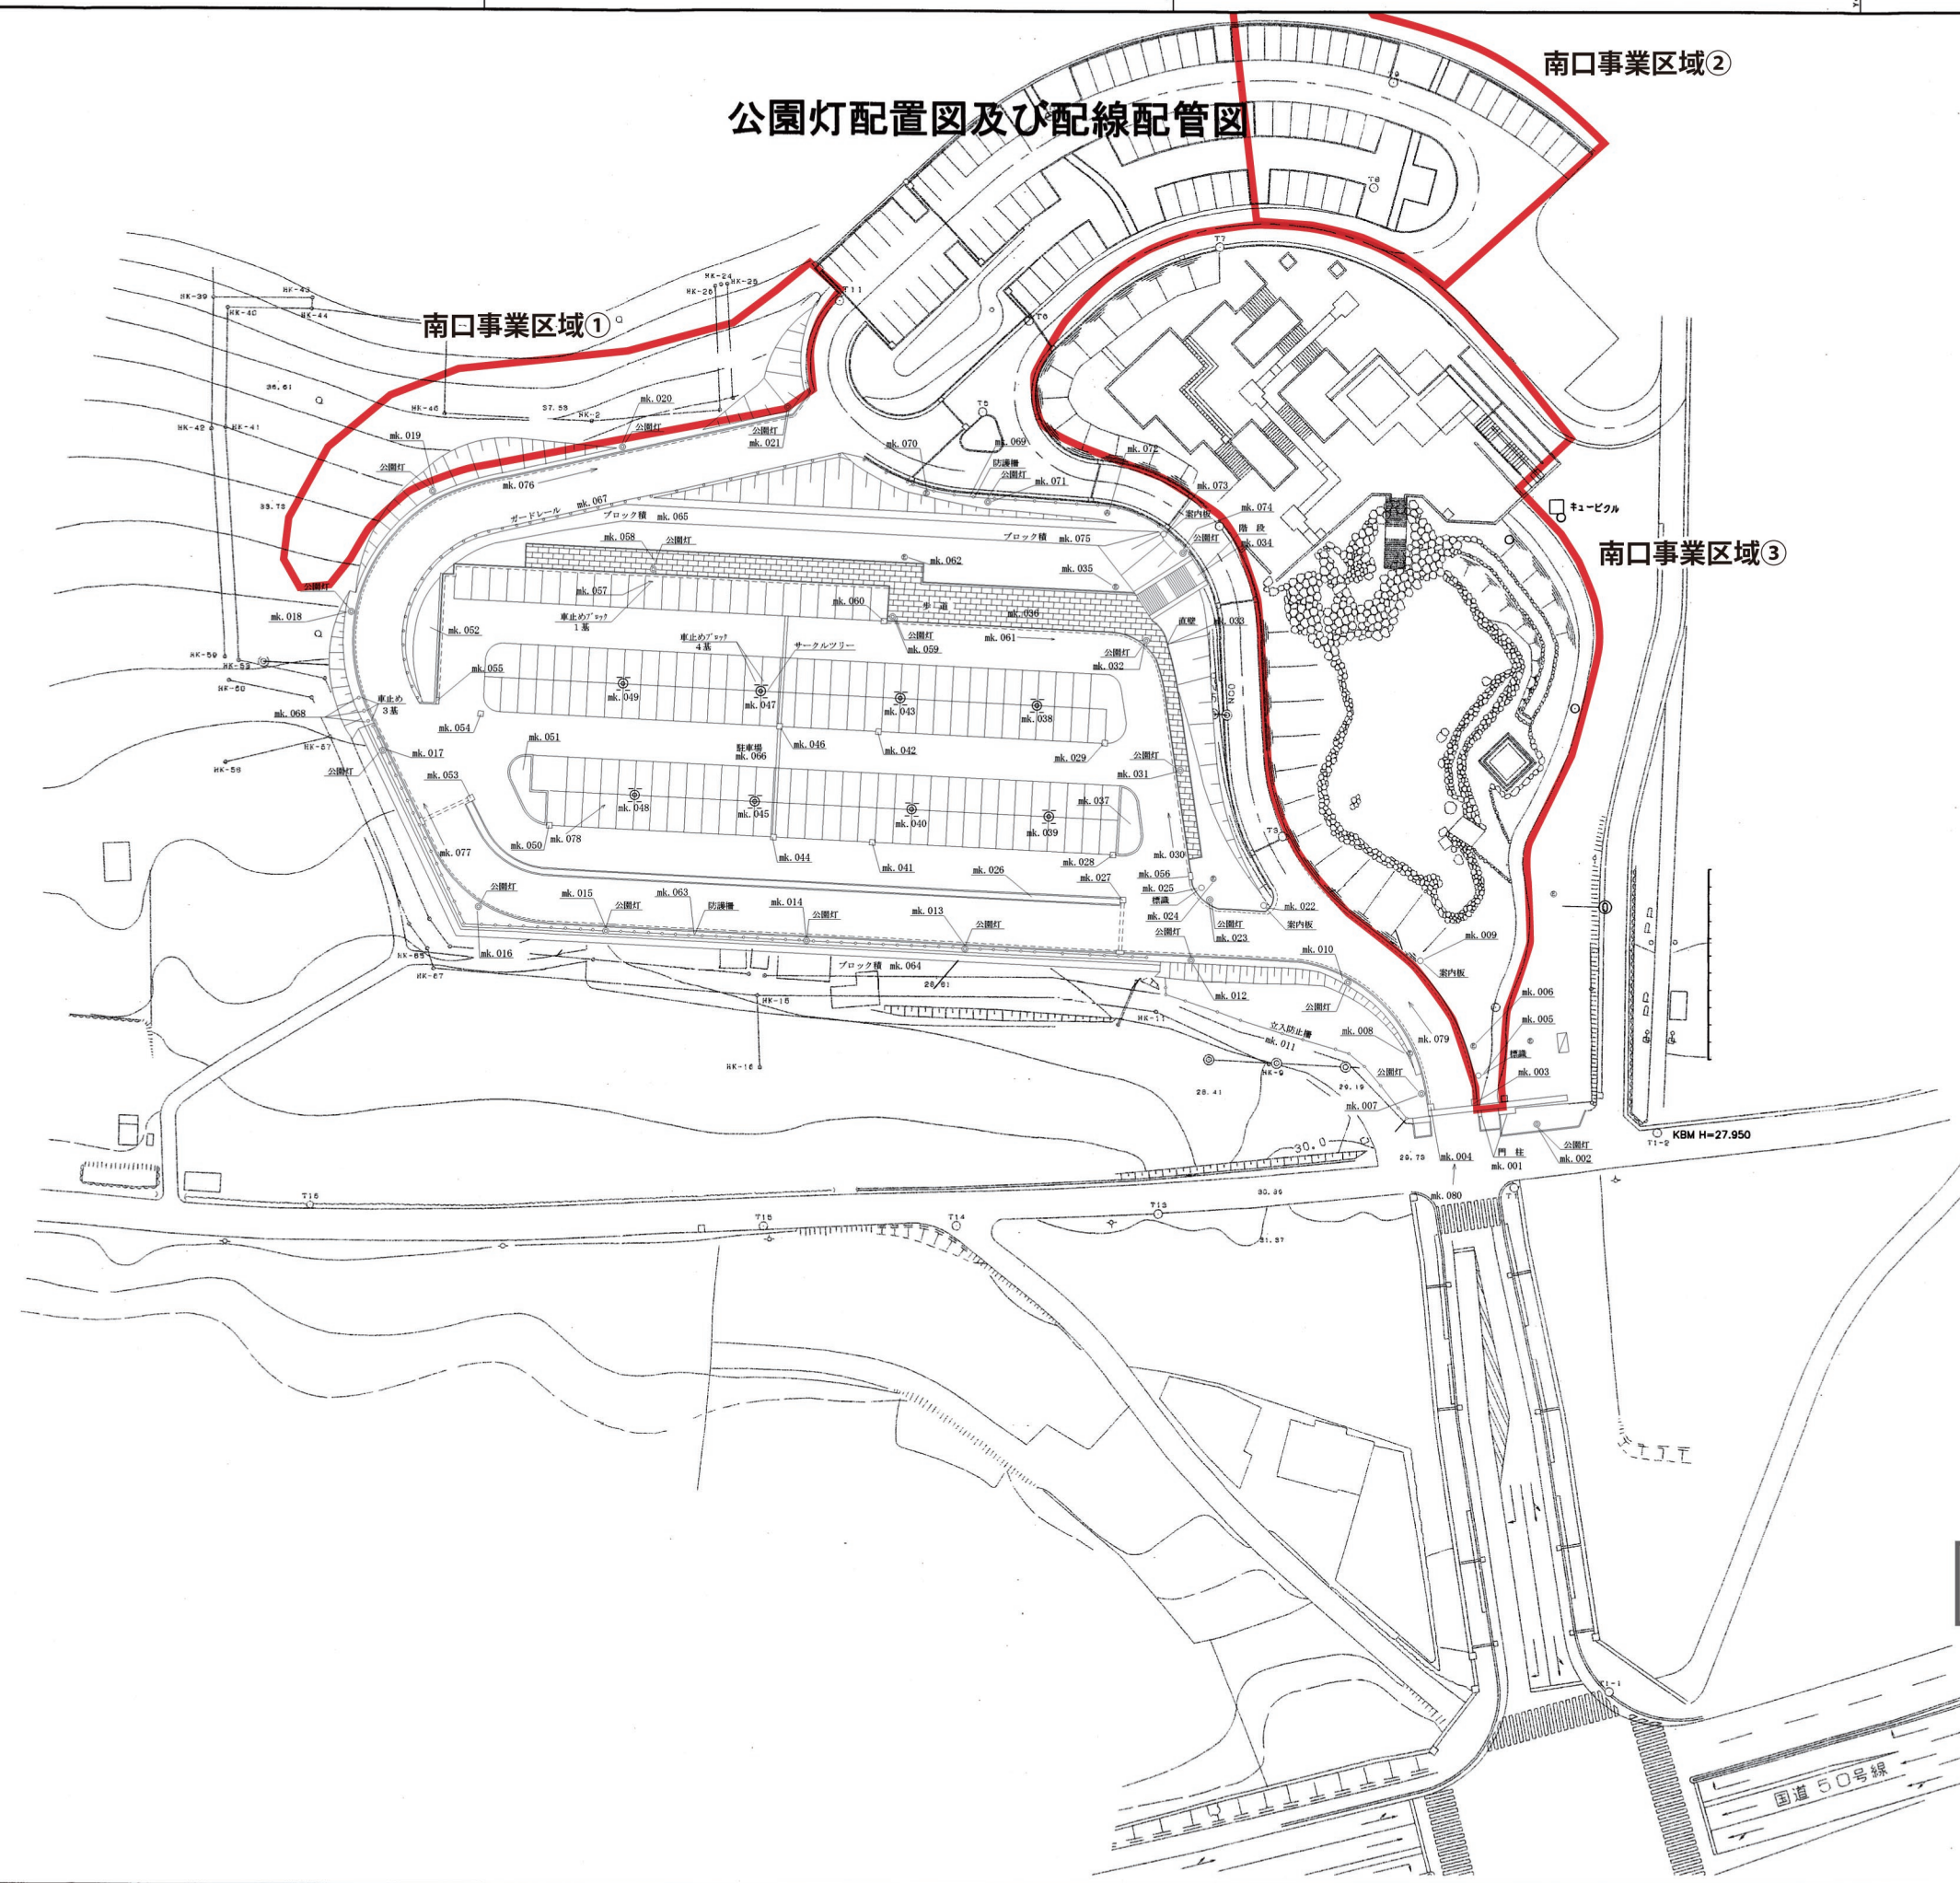

公園灯配置図及び配線配管図

南口事業区域

事業年度	平成 13 年度
工事名	国庫補助公園 工事
公園名	みかも山公園(南入口ゾーン)
工事箇所	下都賀 藤岡 大田和
図面番号	2 葉中之 1