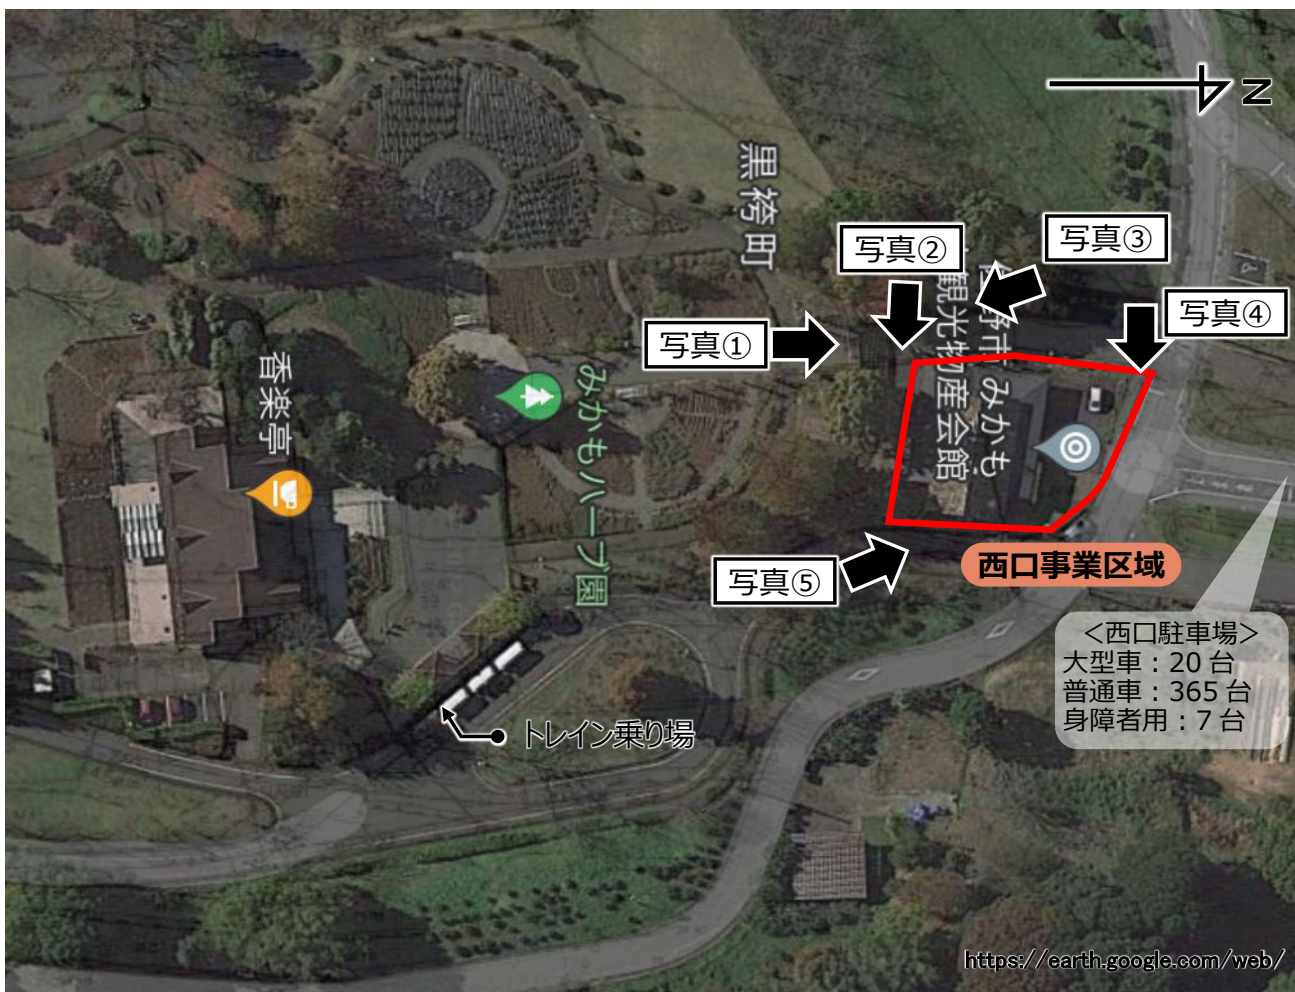

【公園全体図】

【西口拡大図】

※佐野市みかも山観光物産会館は、佐野市が所有する施設である。
 (詳細は公募設置等指針「2. 事業の実施条件等」を参照のこと)

佐野市みかも山観光物産会館

佐野市みかも山観光物産会館
 (ハーブ園側から見たところ)

佐野市みかも山観光物産会館
 (裏手側-1)

ハーブ園入口

佐野市みかも山観光物産会館
 (正面側)

佐野市みかも山観光物産会館
 (裏手側-2)

【東口拡大図】

【南口拡大図】

写真① 右側：事業区域①

写真② 左：事業区域②/右：事業区域③

写真③ 南口事業区域②

写真④ 藤棚から見下ろす

写真⑤ 三義庭園

写真⑥ 三義庭園進入口

写真⑦ 水路から藤棚を見上げる

写真⑦東側

写真⑦ 休憩所内部