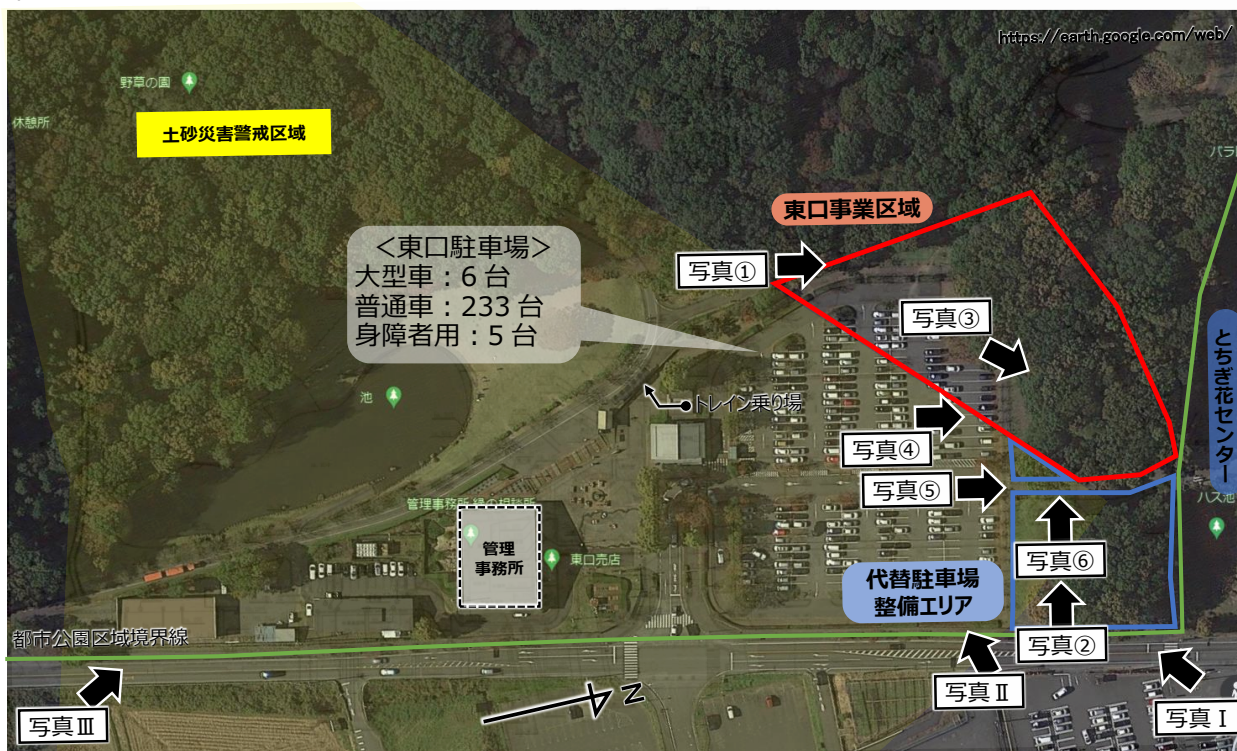

【公園全体図】

【西口拡大図】

※佐野市みかも山観光物産会館は、佐野市が所有する施設である。
 (詳細は公募設置等指針「2. 事業の実施条件等」を参照のこと)

佐野市みかも山観光物産会館

佐野市みかも山観光物産会館
 (ハーブ園側から見たところ)

佐野市みかも山観光物産会館
 (裏手側-1)

ハーブ園入口

佐野市みかも山観光物産会館
 (正面側)

佐野市みかも山観光物産会館
 (裏手側-2)

【東口拡大図】

【南口拡大図】

写真① 右側：事業区域①

写真② 左：事業区域②/右：事業区域③

写真③ 南口事業区域②

写真④ 藤棚から見下ろす

写真⑤ 三義庭園

写真⑥ 三義庭園進入口

写真⑦ 水路から藤棚を見上げる

写真⑦東側

写真⑦ 休憩所内部