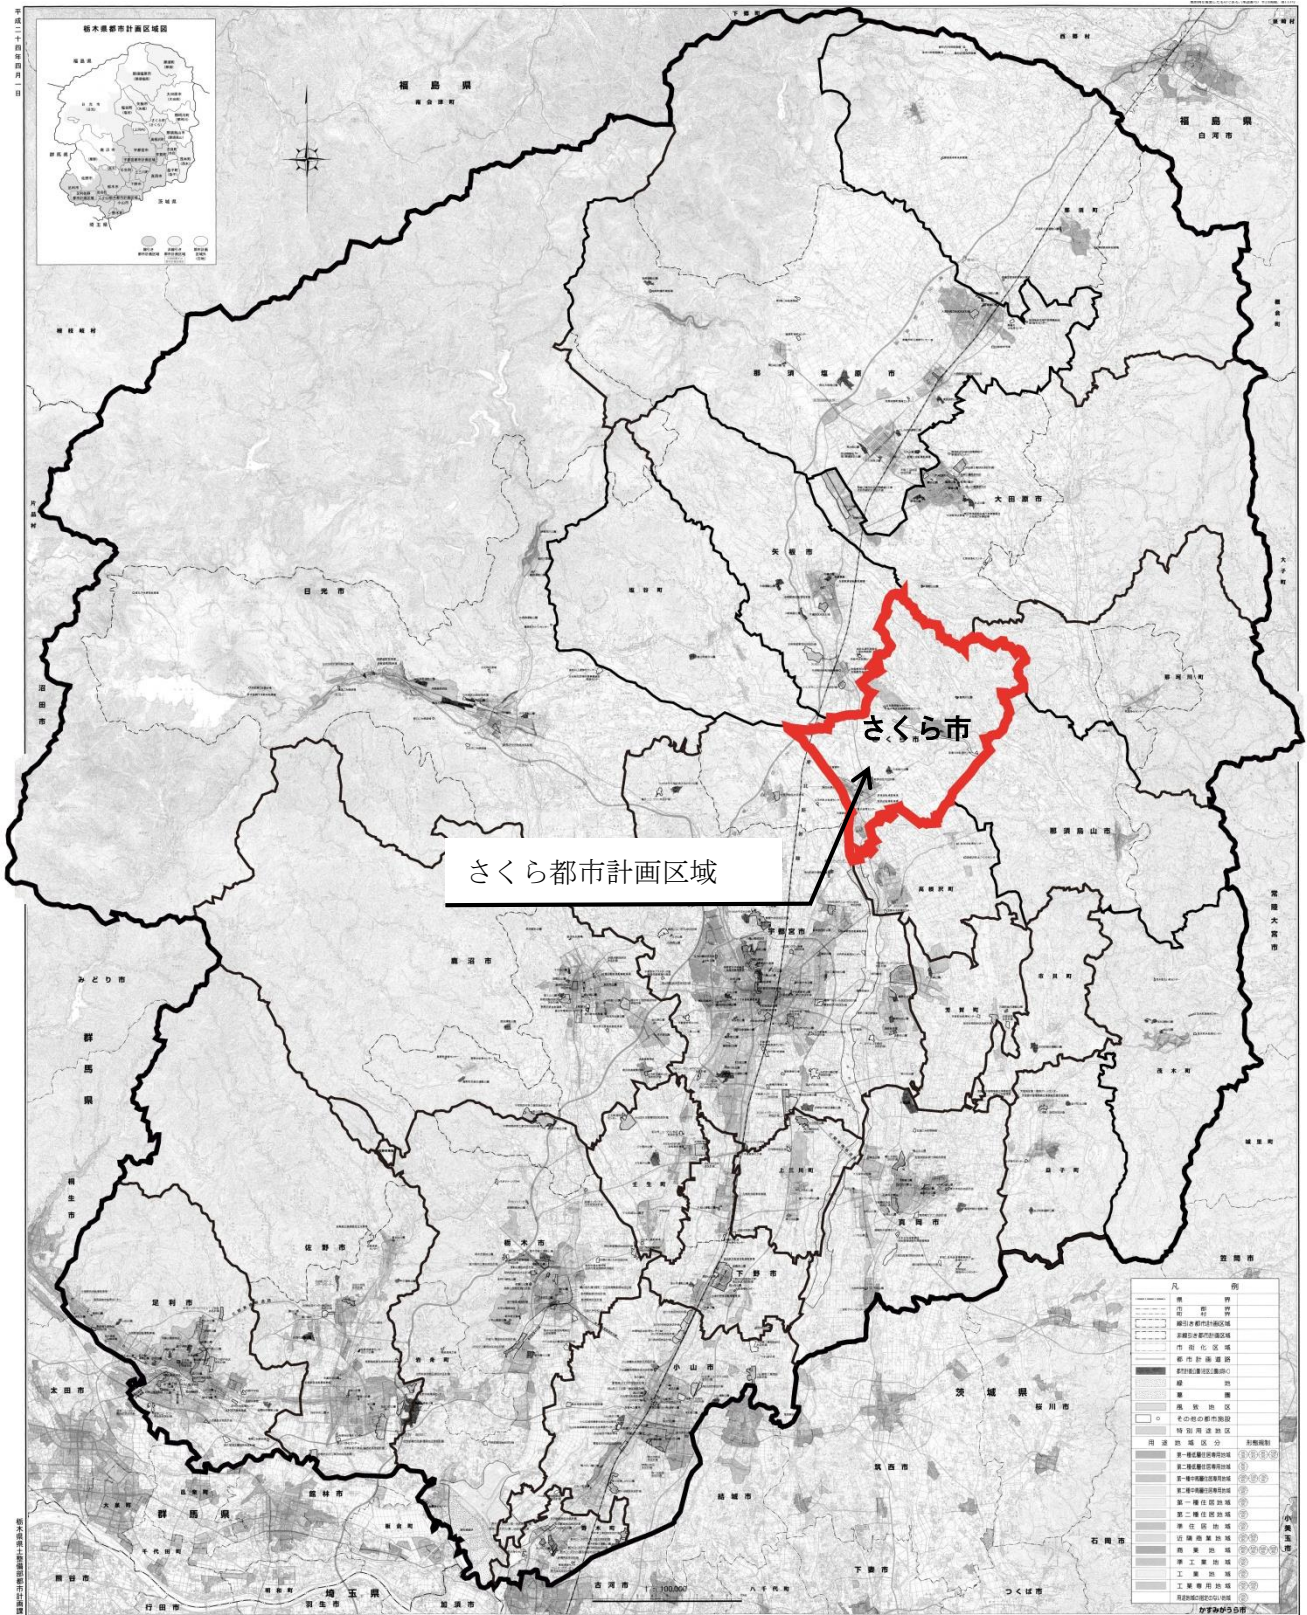

さくら都市計画 都市計画区域の整備、開発及び保全の方針の変更について

縮尺 1:500,000