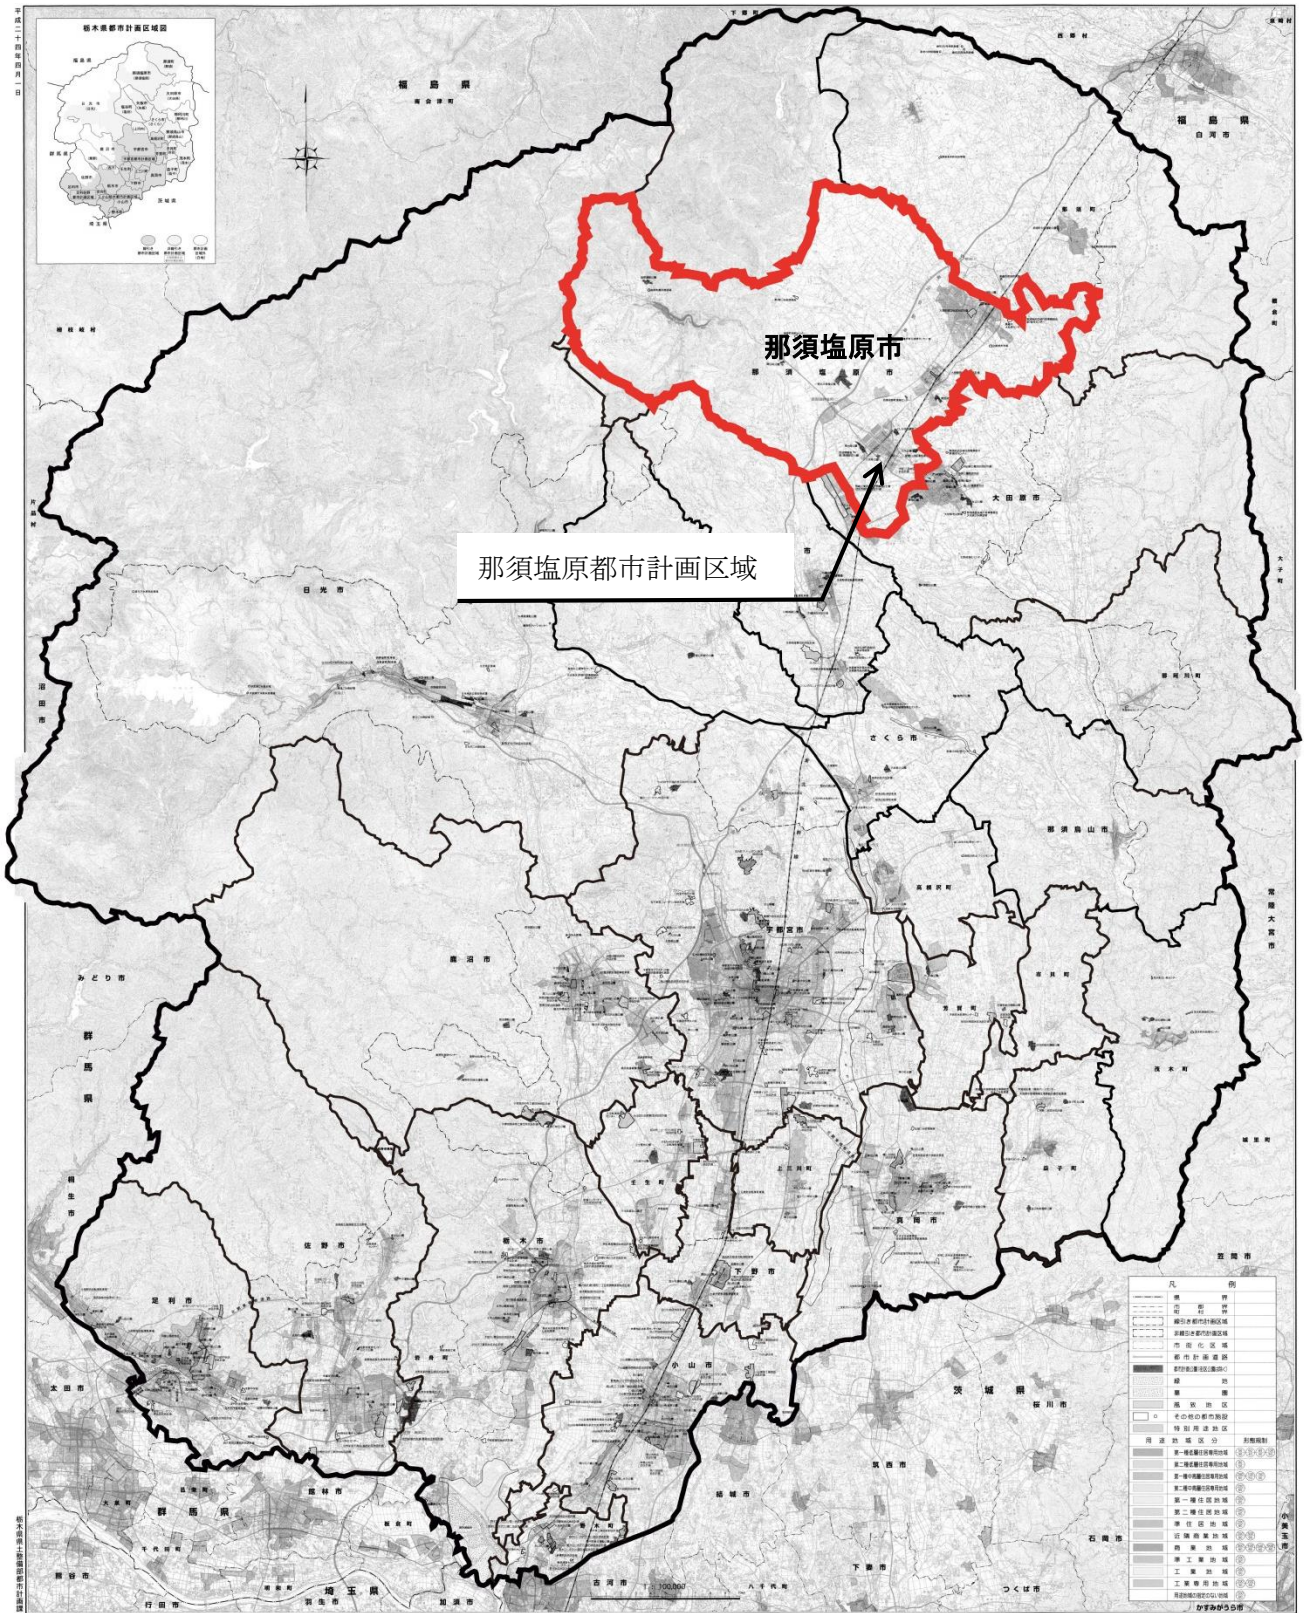

那須塩原都市計画 都市計画区域の整備、開発及び保全の方針の変更について

縮尺 1:500,000