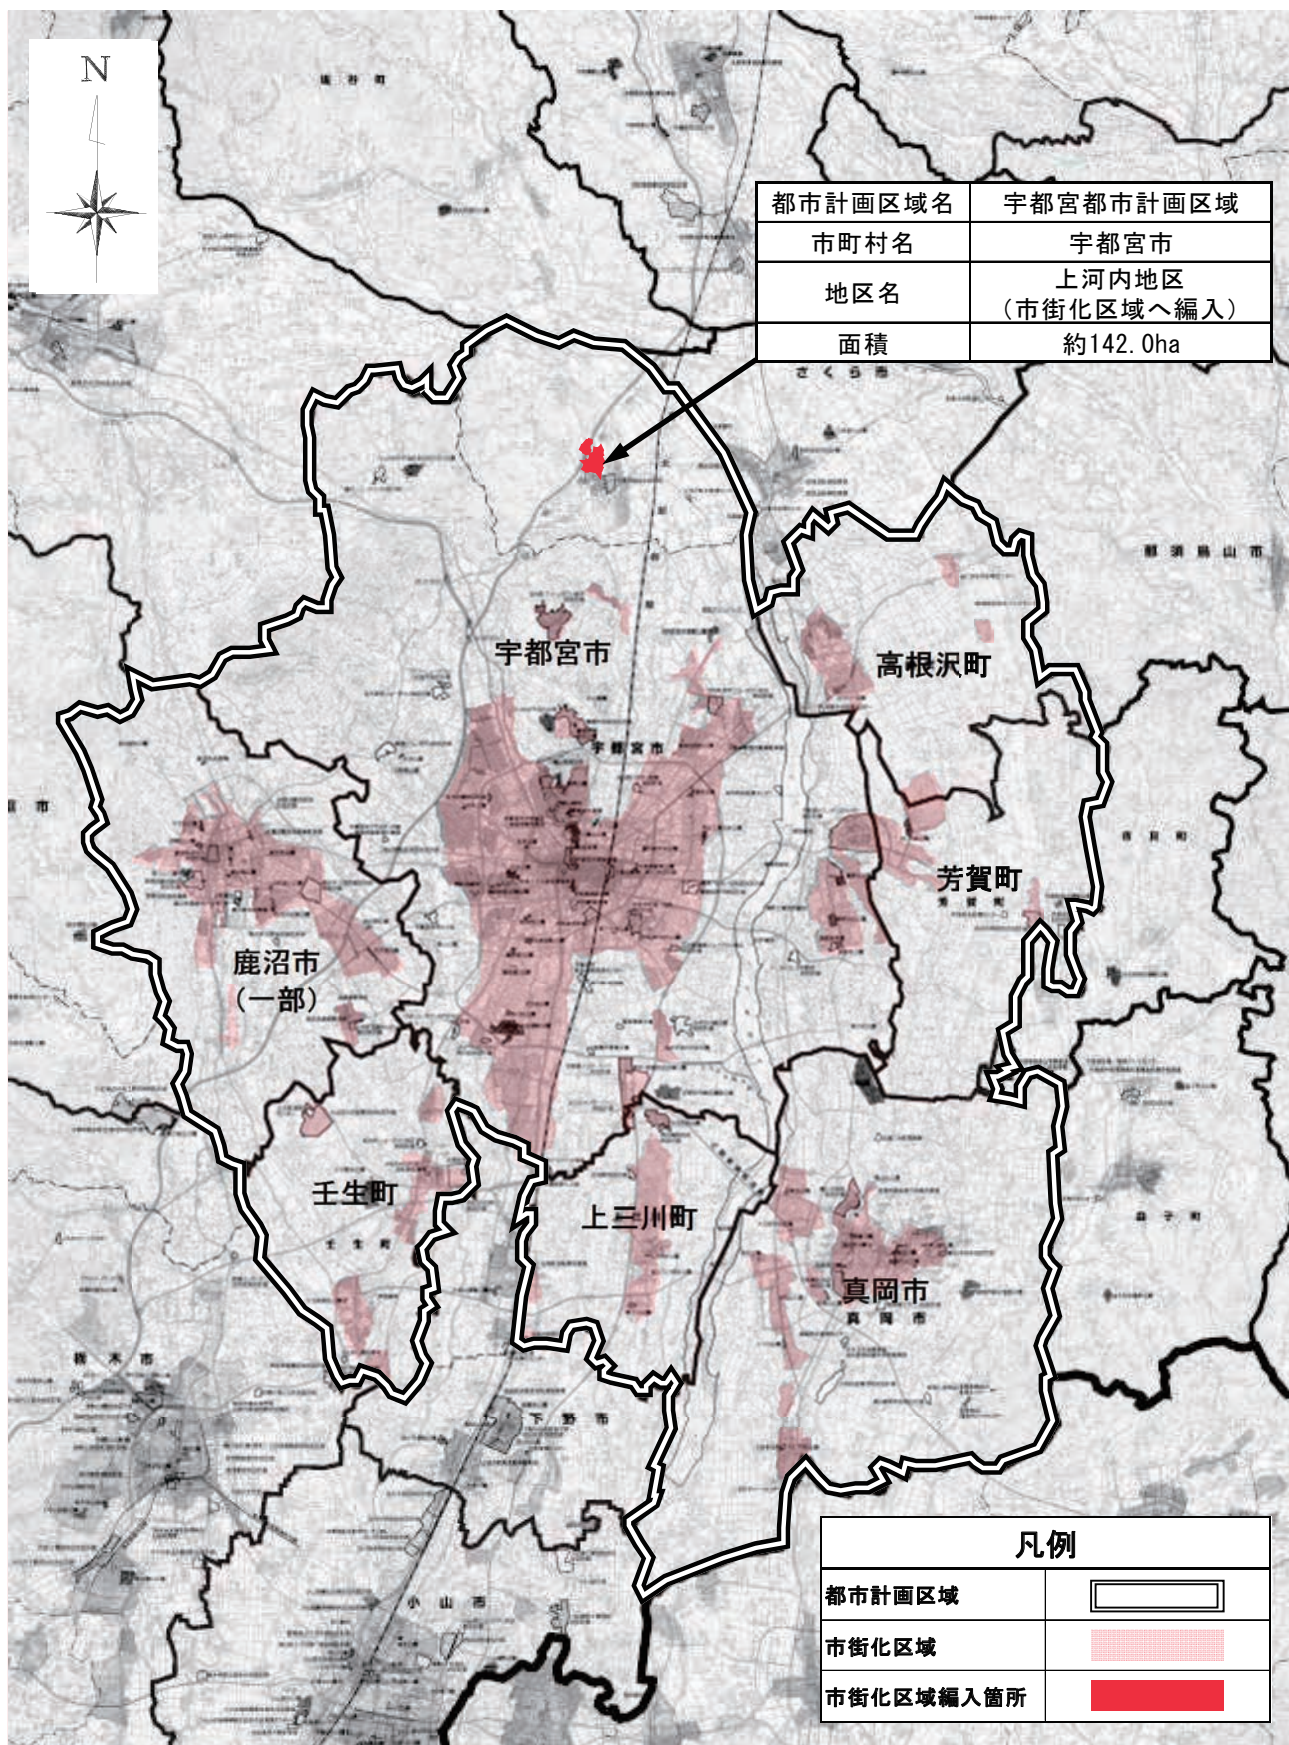

宇都宮都市計画区域区分の変更について

縮尺 1 : 250,000