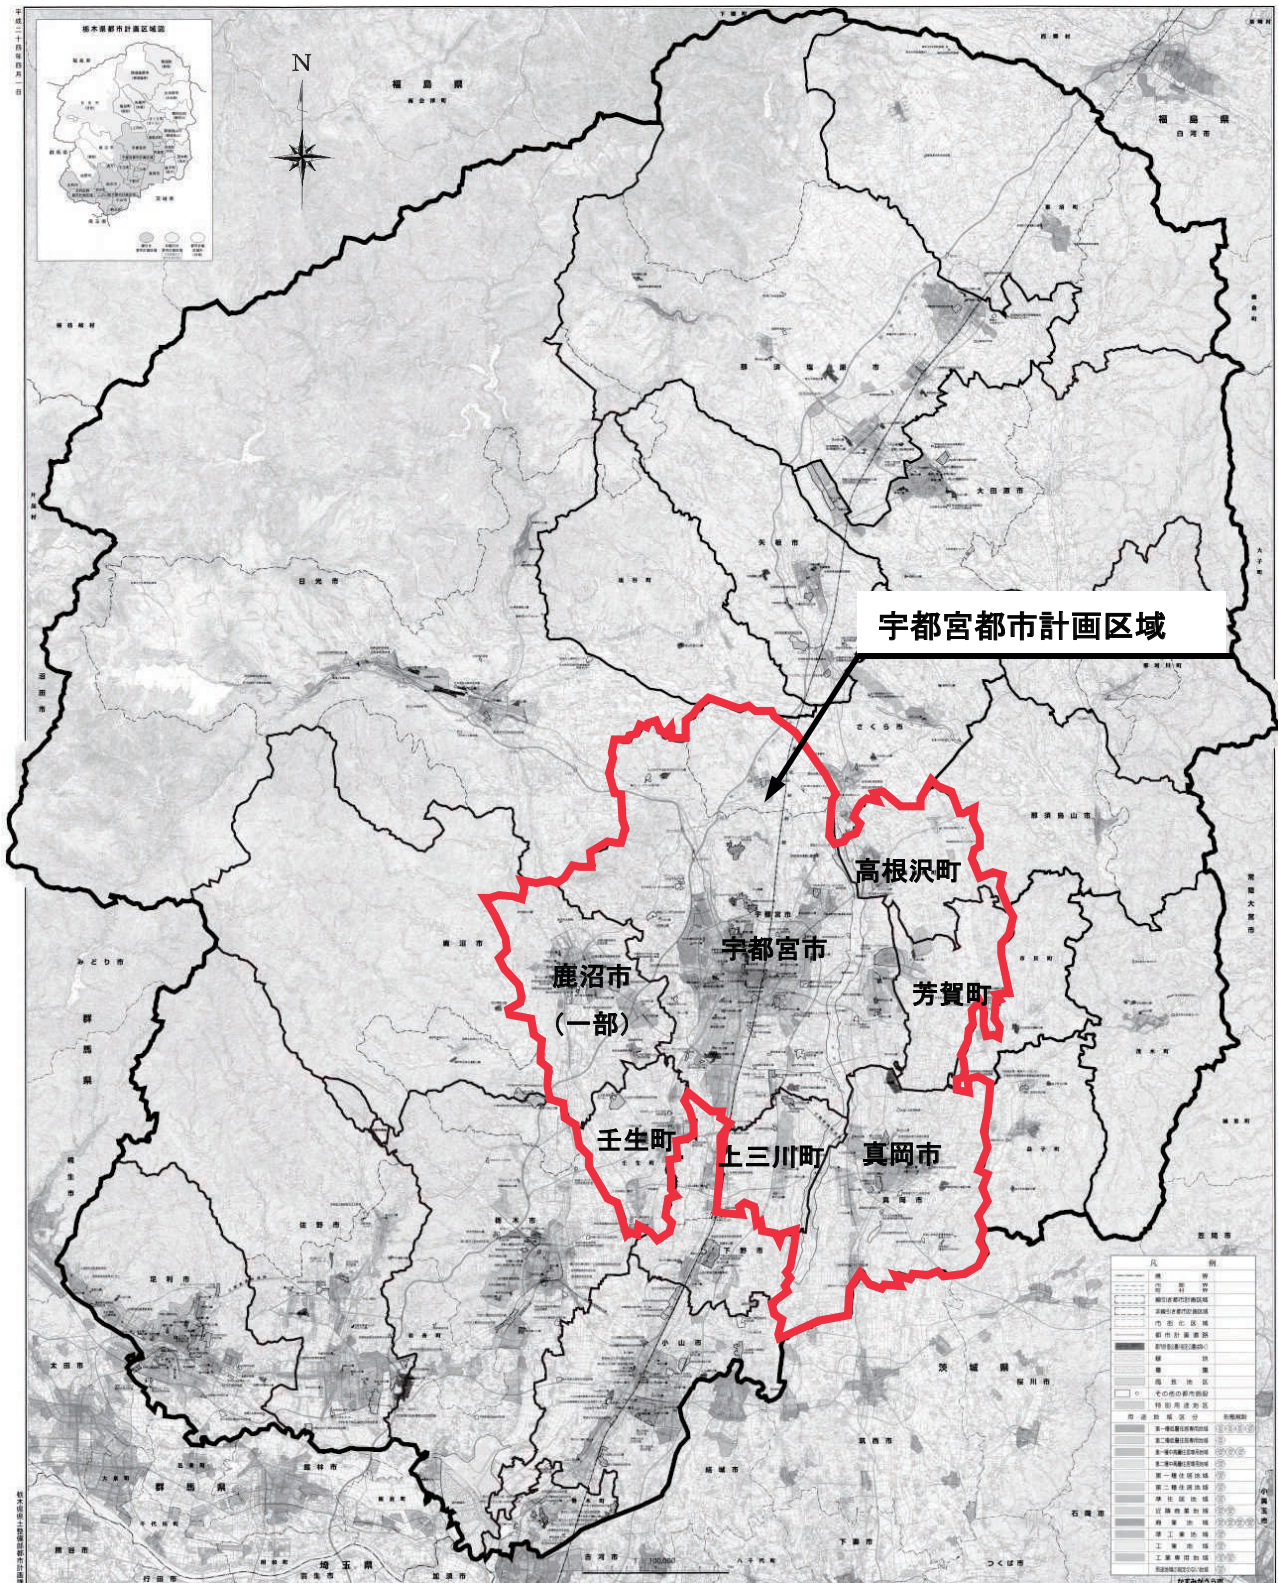

位置図

宇都宮都市計画 都市計画区域の整備、開発及び保全の方針の変更について

縮尺 1 : 500,000