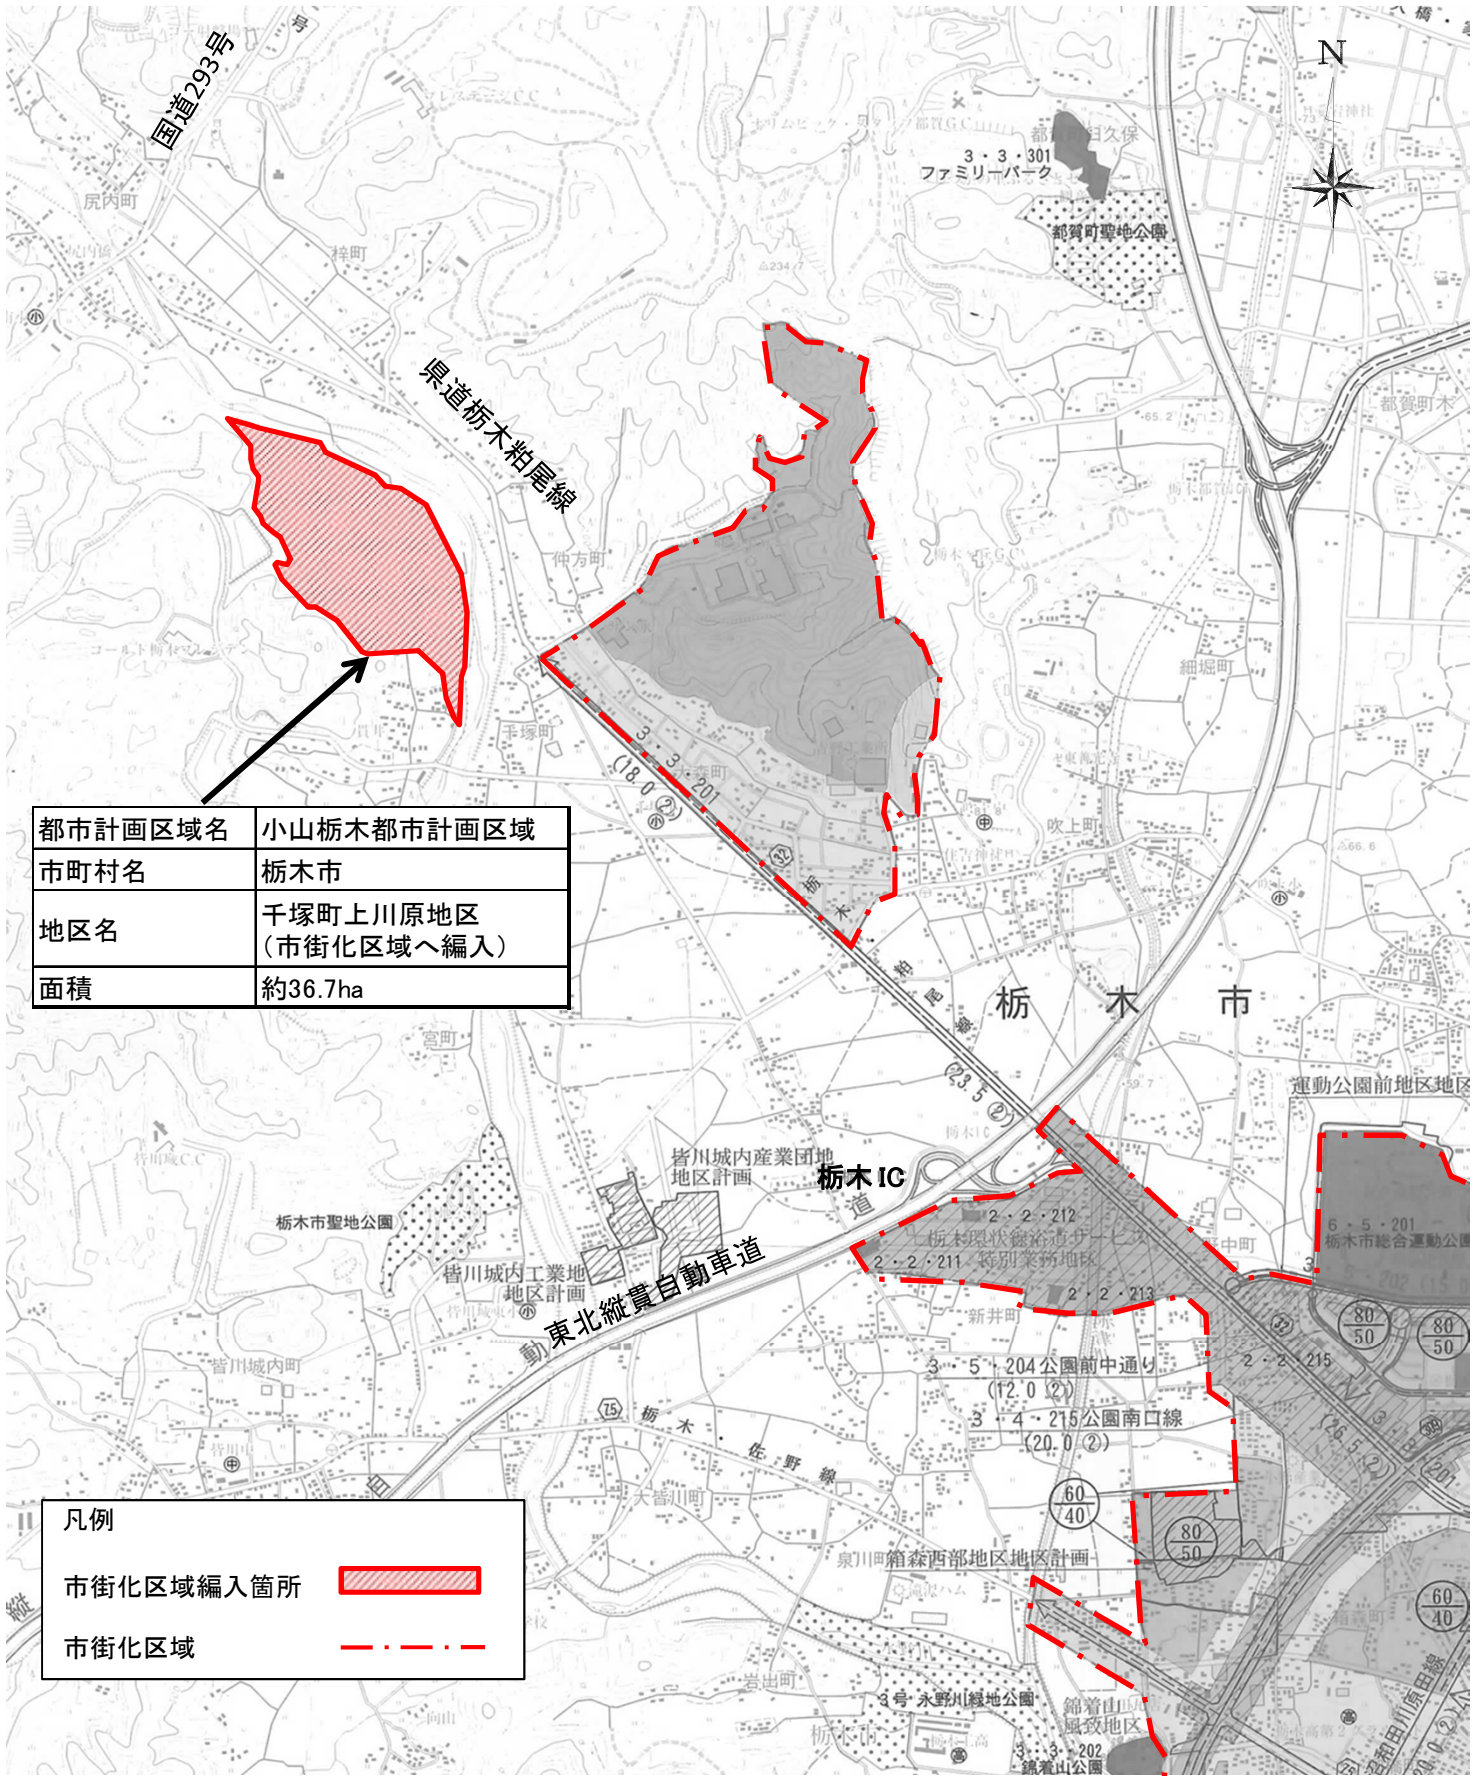

小山栃木都市計画区域の区分変更について

S=1:25,000