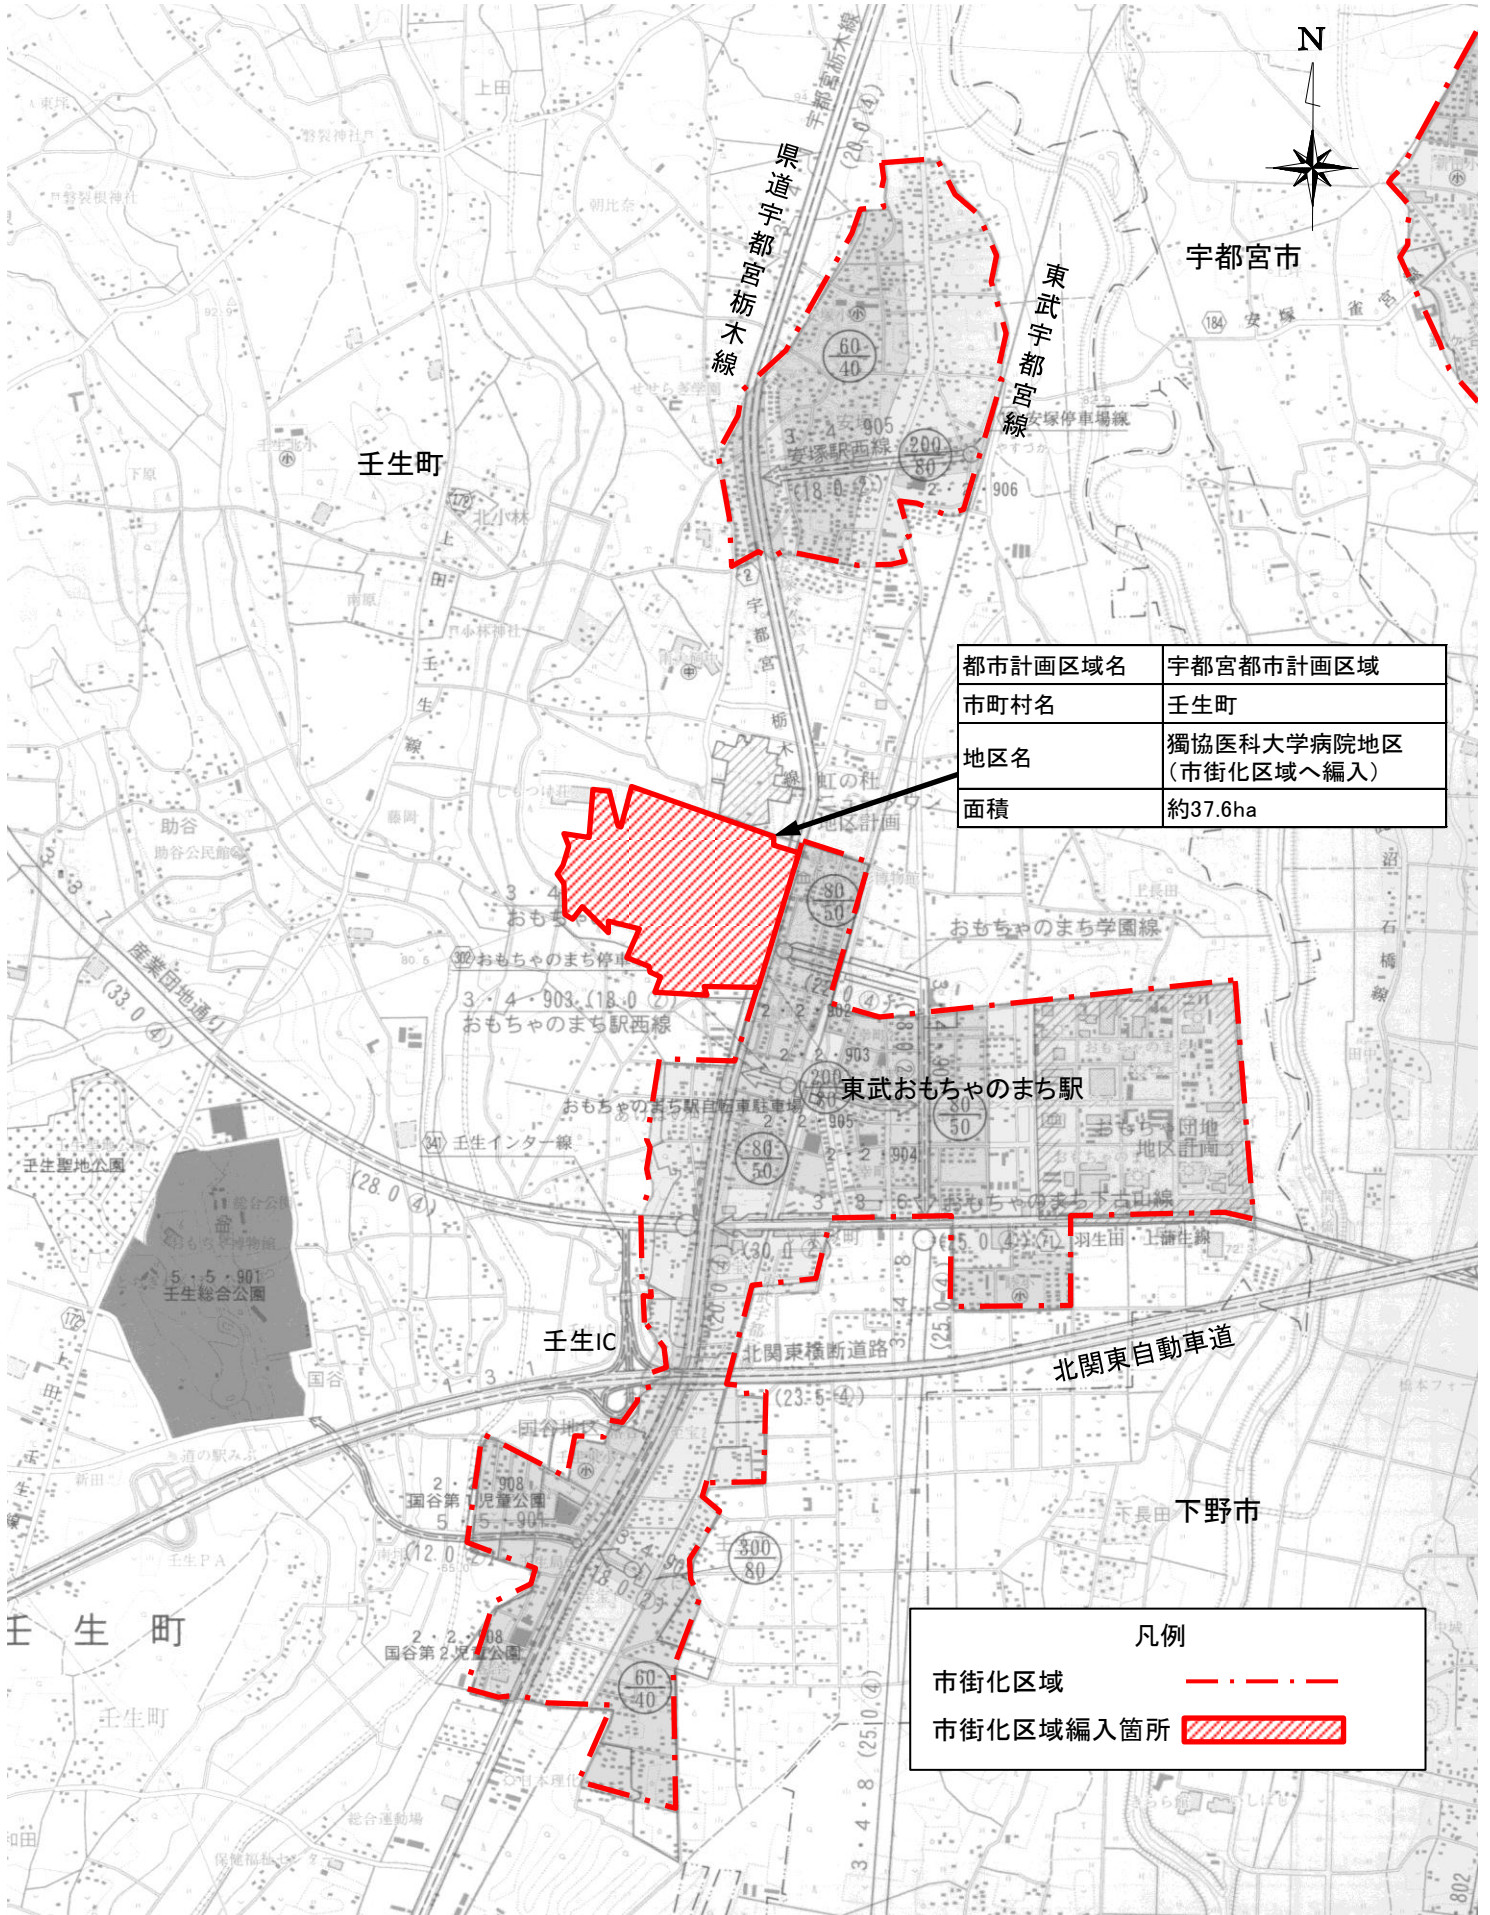

宇都宮都市計画区域区分の変更について

S=1:25,000