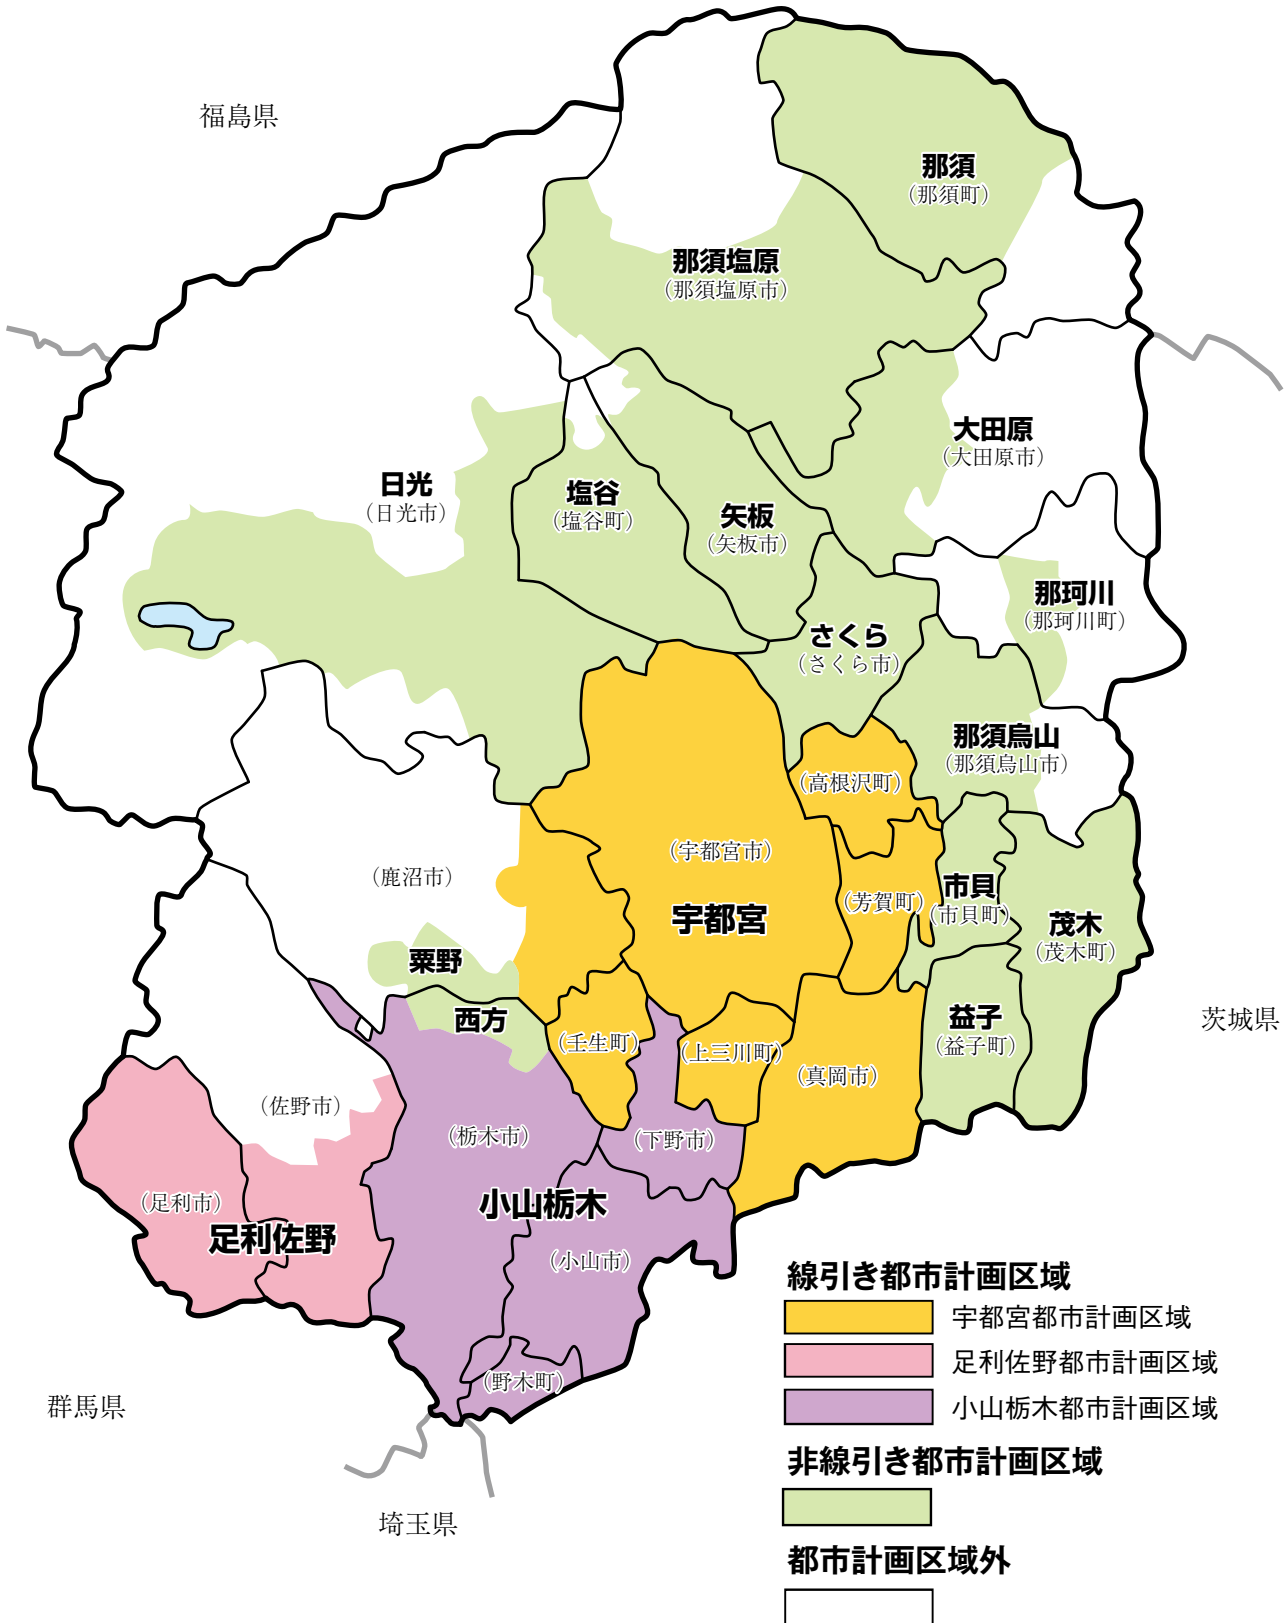

栃木県都市計画区域図

(平成28年4月1日現在)

注：() 書きは市町村名