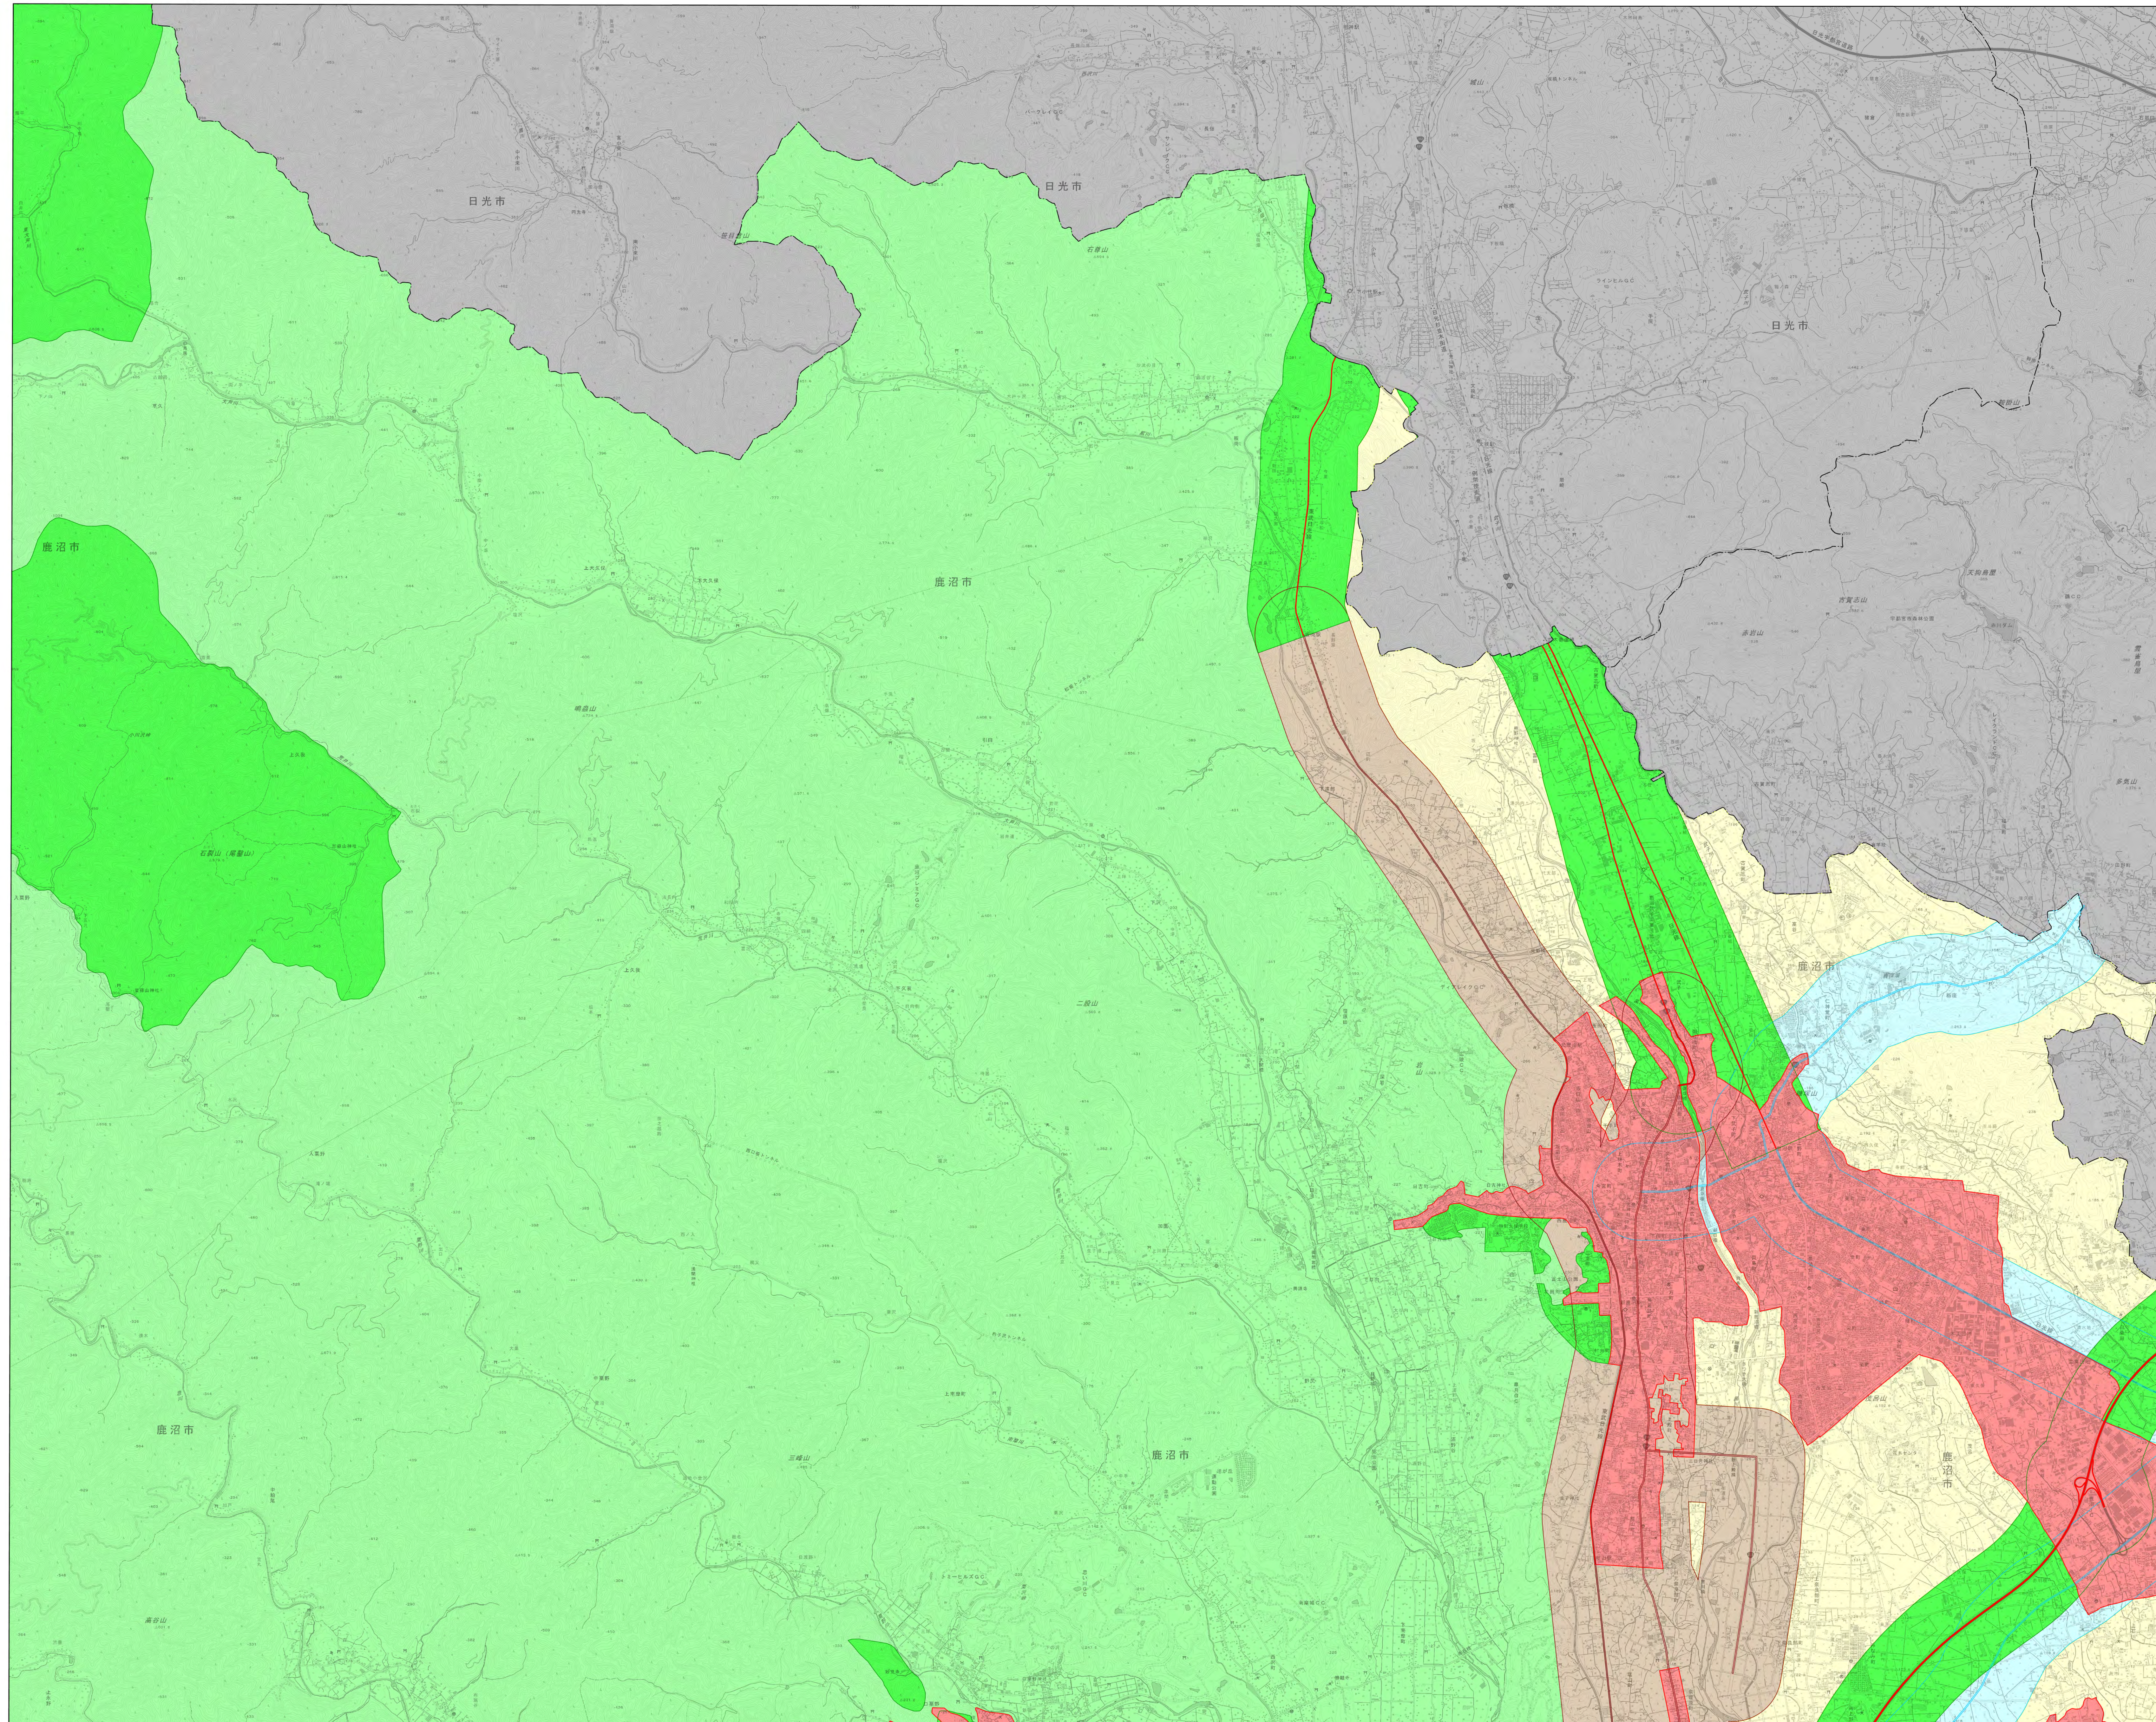

栃木県屋外広告物規制図 8

(令和4年4月)

凡例

- 禁止路線
- 禁止地域
- 自然保全型地域
- 自然保全型沿線地域
- 田園調和型地域
- 田園調和型沿線地域
- 市街地形成型地域
- 対象外地域

1:25,000