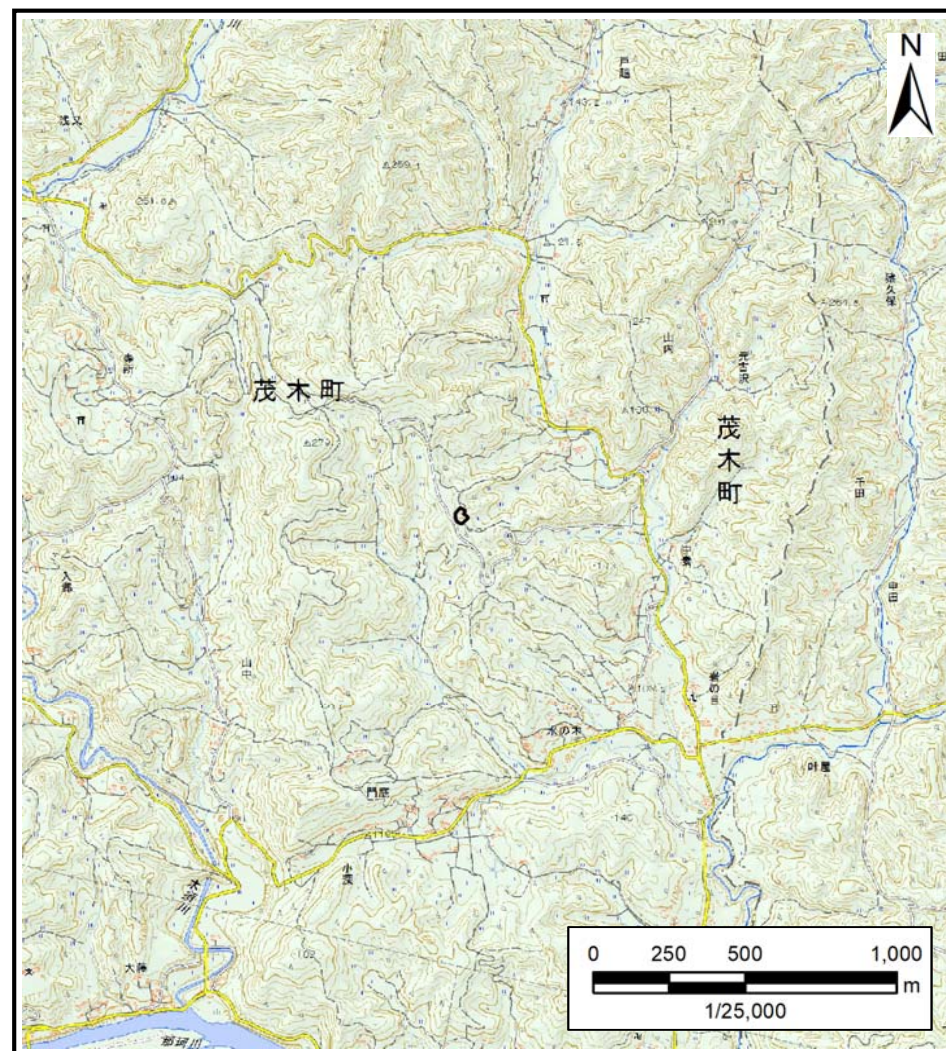

土砂災害警戒区域等の指定の公示に係る図書(その1)

(1/200,000)

(1/25,000)

様式-1(急)
土砂災害警戒区域・土砂災害特別警戒区域
位置図

自然現象の種類

急傾斜地の崩壊

箇所番号

343-II-1052

箇所名

亀石ⅡA

所在地

栃木県芳賀郡茂木町山内亀石

この地図は、国土地理院長の承認を得て、同院発行の数値地図20000(地図画像)及び数値地図25000(地図画像)を複製したものである。(承認番号, 令元情複 第447号)

土砂災害警戒区域等の指定の公示に係る図書(その2)

0 25 50 100
m

図中の数字は横断測線番号を示す

様式-2(急)

土砂災害警戒区域・土砂災害特別警戒区域

区域図(その1)

土砂災害防止法施行令第二条の基準に該当する区域

土砂災害防止法
施行令第三条の
基準に該当する
区域

土石等の(移動)高さが1m以下の場合、
土石等の移動による力が100kN/mを超える区域

土石等の堆積の高さが3mを超える区域

それ以外の区域