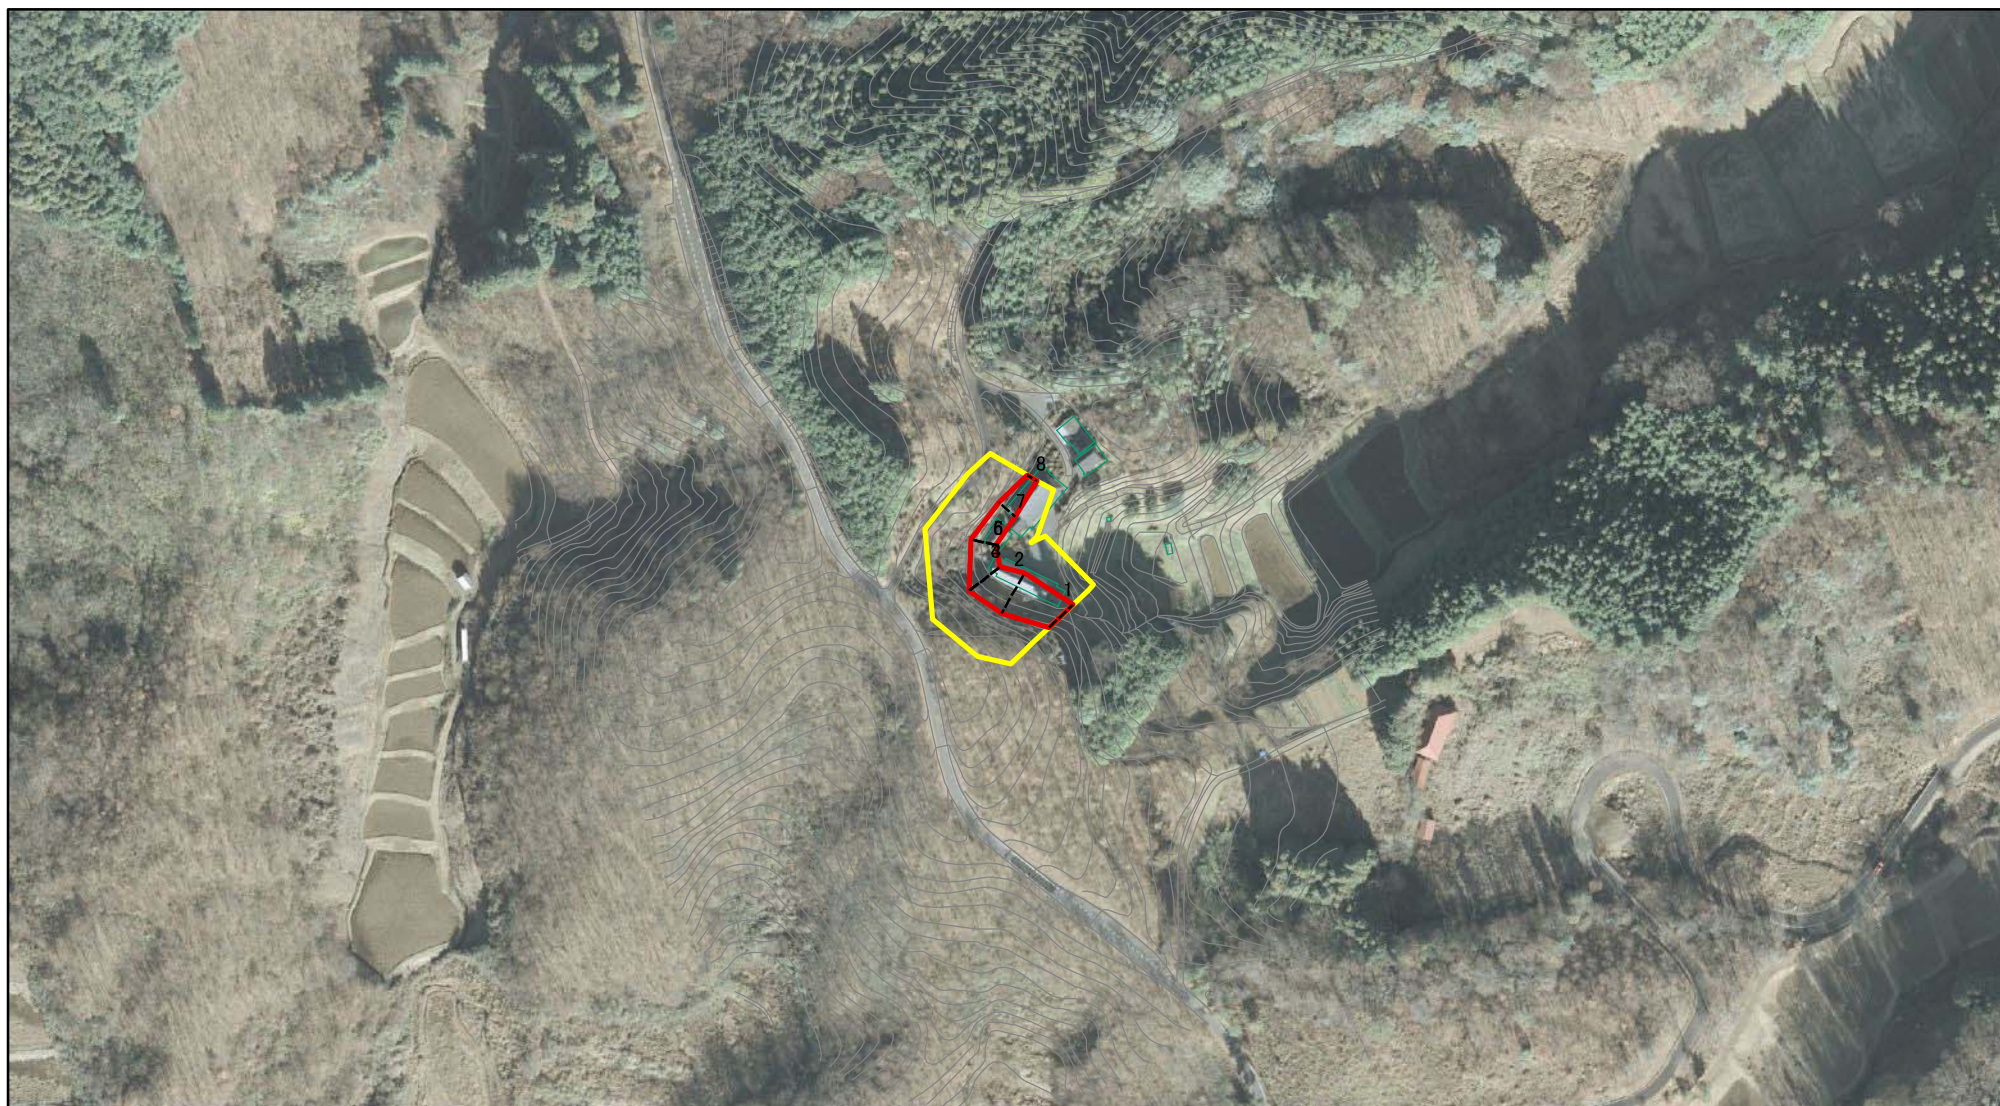

土砂災害警戒区域等の指定の公示に係る図書(その2)

図中の数字は横断測線番号を示す

様式-2(急)

土砂災害警戒区域・土砂災害特別警戒区域
区域図(その1)

土砂災害防止法施行令第二条の基準に該当する区域

土砂災害防止法
施行令第三条の
基準に該当する
区域

土石等の(移動)高さが1m以下の場合、
土石等の移動による力が100kN/m²を超える区域

土石等の堆積の高さが3mを超える区域

それ以外の区域

縮尺

1:2,500

自然現象
の種類

急傾斜地の崩壊

告示番号

告示年月日

箇所番号

343-II-1052

箇所名

亀石IIA

所在地

栃木県芳賀郡茂木町山内亀石