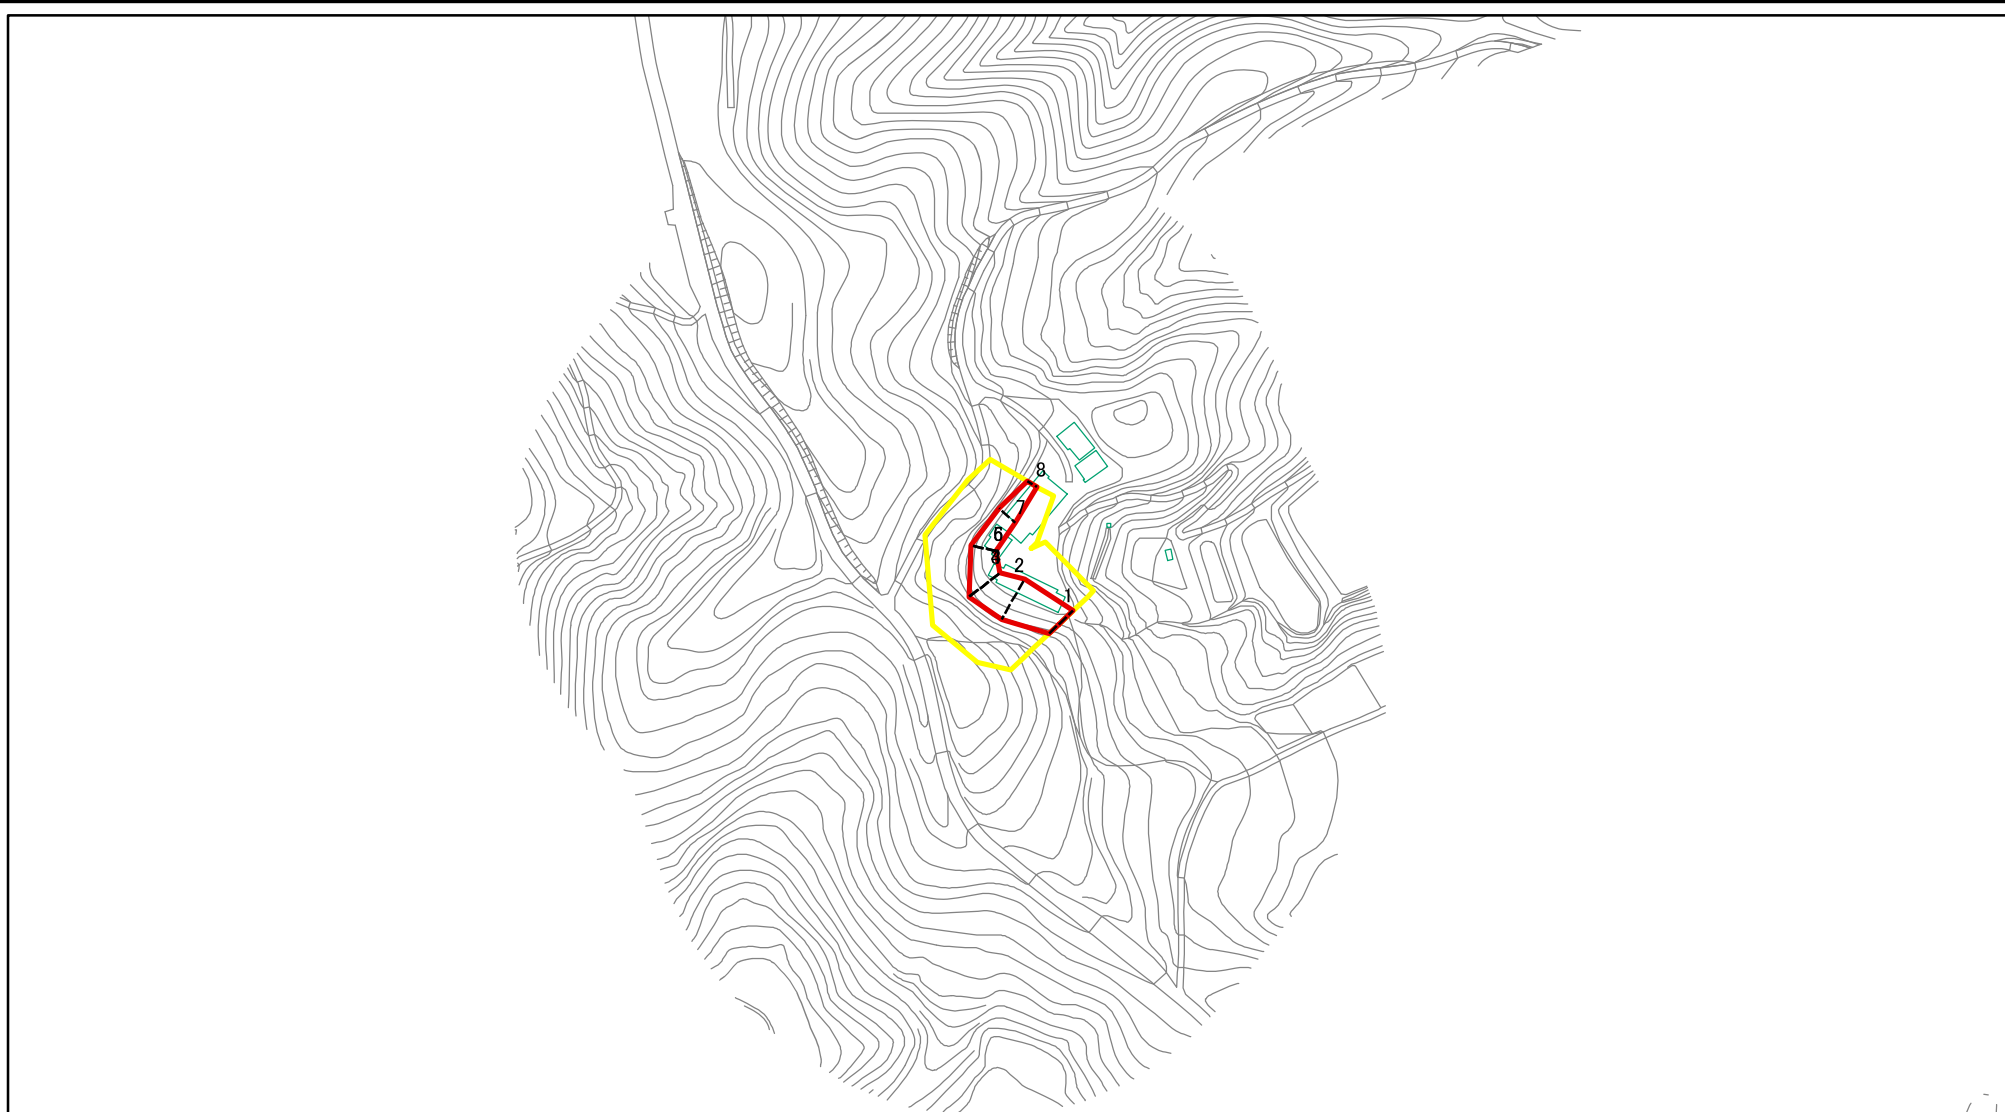

土砂災害警戒区域等の指定の公示に係る図書(その1)

(1/200,000)

(1/25,000)

様式-1(急)
土砂災害警戒区域・土砂災害特別警戒区域
位置図

自然現象の種類

急傾斜地の崩壊

箇所番号

343-II-1052

箇所名

亀石ⅡA

所在地

栃木県芳賀郡茂木町山内亀石

この地図は、国土地理院長の承認を得て、同院発行の数値地図20000(地図画像)及び数値地図25000(地図画像)を複製したものである。(承認番号, 令元情複 第447号)

土砂災害警戒区域等の指定の公示に係る図書(その2)

0 25 50 100
m

図中の数字は横断測線番号を示す

様式-2(急)

土砂災害警戒区域・土砂災害特別警戒区域

区域図(その1)

土砂災害防止法施行令第二条の基準に該当する区域

土砂災害防止法
施行令第三条の
基準に該当する
区域

土石等の(移動)高さが1m以下の場合、
土石等の移動による力が100kN/mを超える区域

土石等の堆積の高さが3mを超える区域

それ以外の区域

縮尺

1:2,500

自然現象
の種類

急傾斜地の崩壊

告示番号

告示年月日

箇所番号

343-II-1052