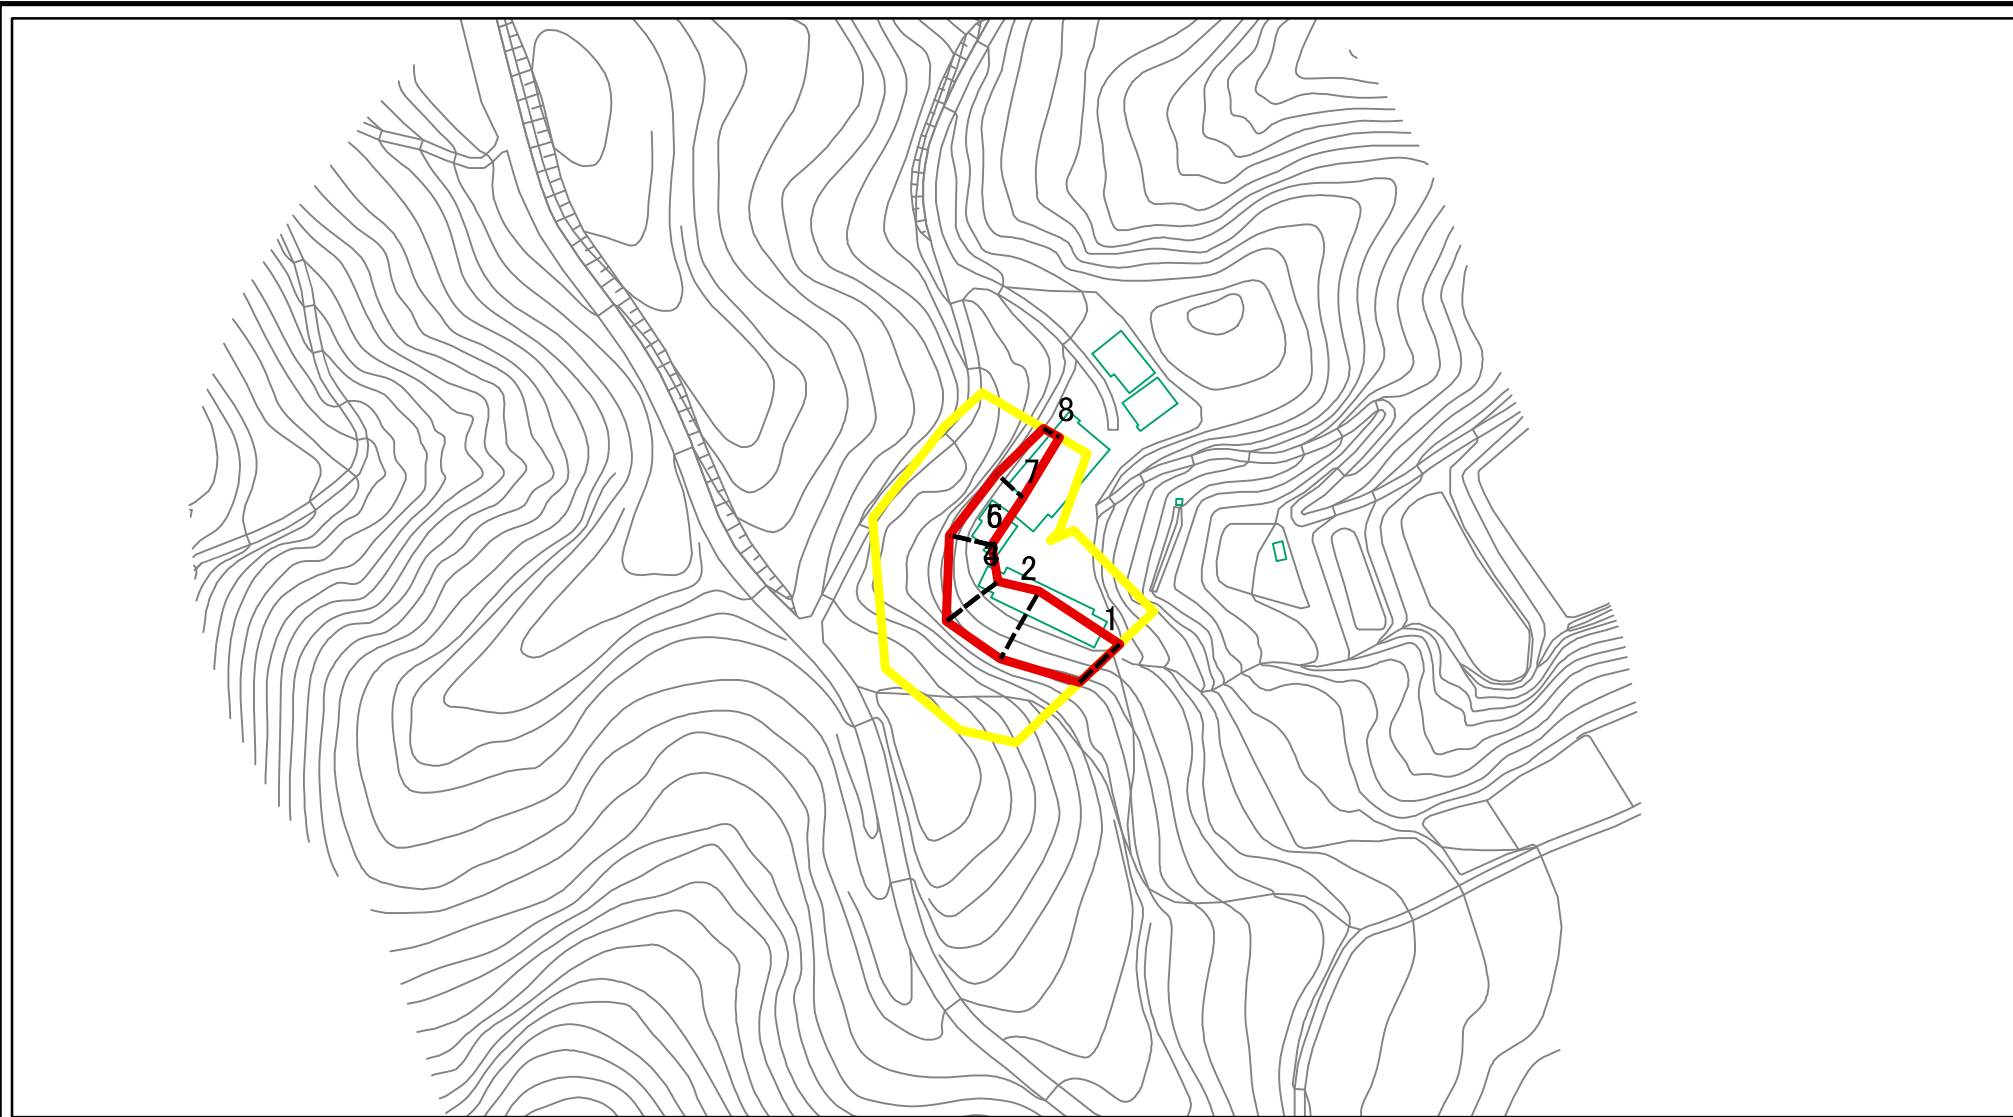

土砂災害警戒区域等の指定の公示に係る図書(その2-1)

図中の数字は横断測線番号を示す

様式-2-1(急)

土砂災害警戒区域・土砂災害特別警戒区域

区域図(その2)

土砂災害防止法施行令第二条の基準に該当する区域

自然現象の種類

急傾斜地の崩壊

箇所番号

343-II-1052

土砂災害防止法施行令第三条の基準に該当する区域

縮尺

告示番号

箇所名

亀石IIA

それ以外の区域

1:1,500

告示年月日

所在地

栃木県芳賀郡茂木町山内亀石