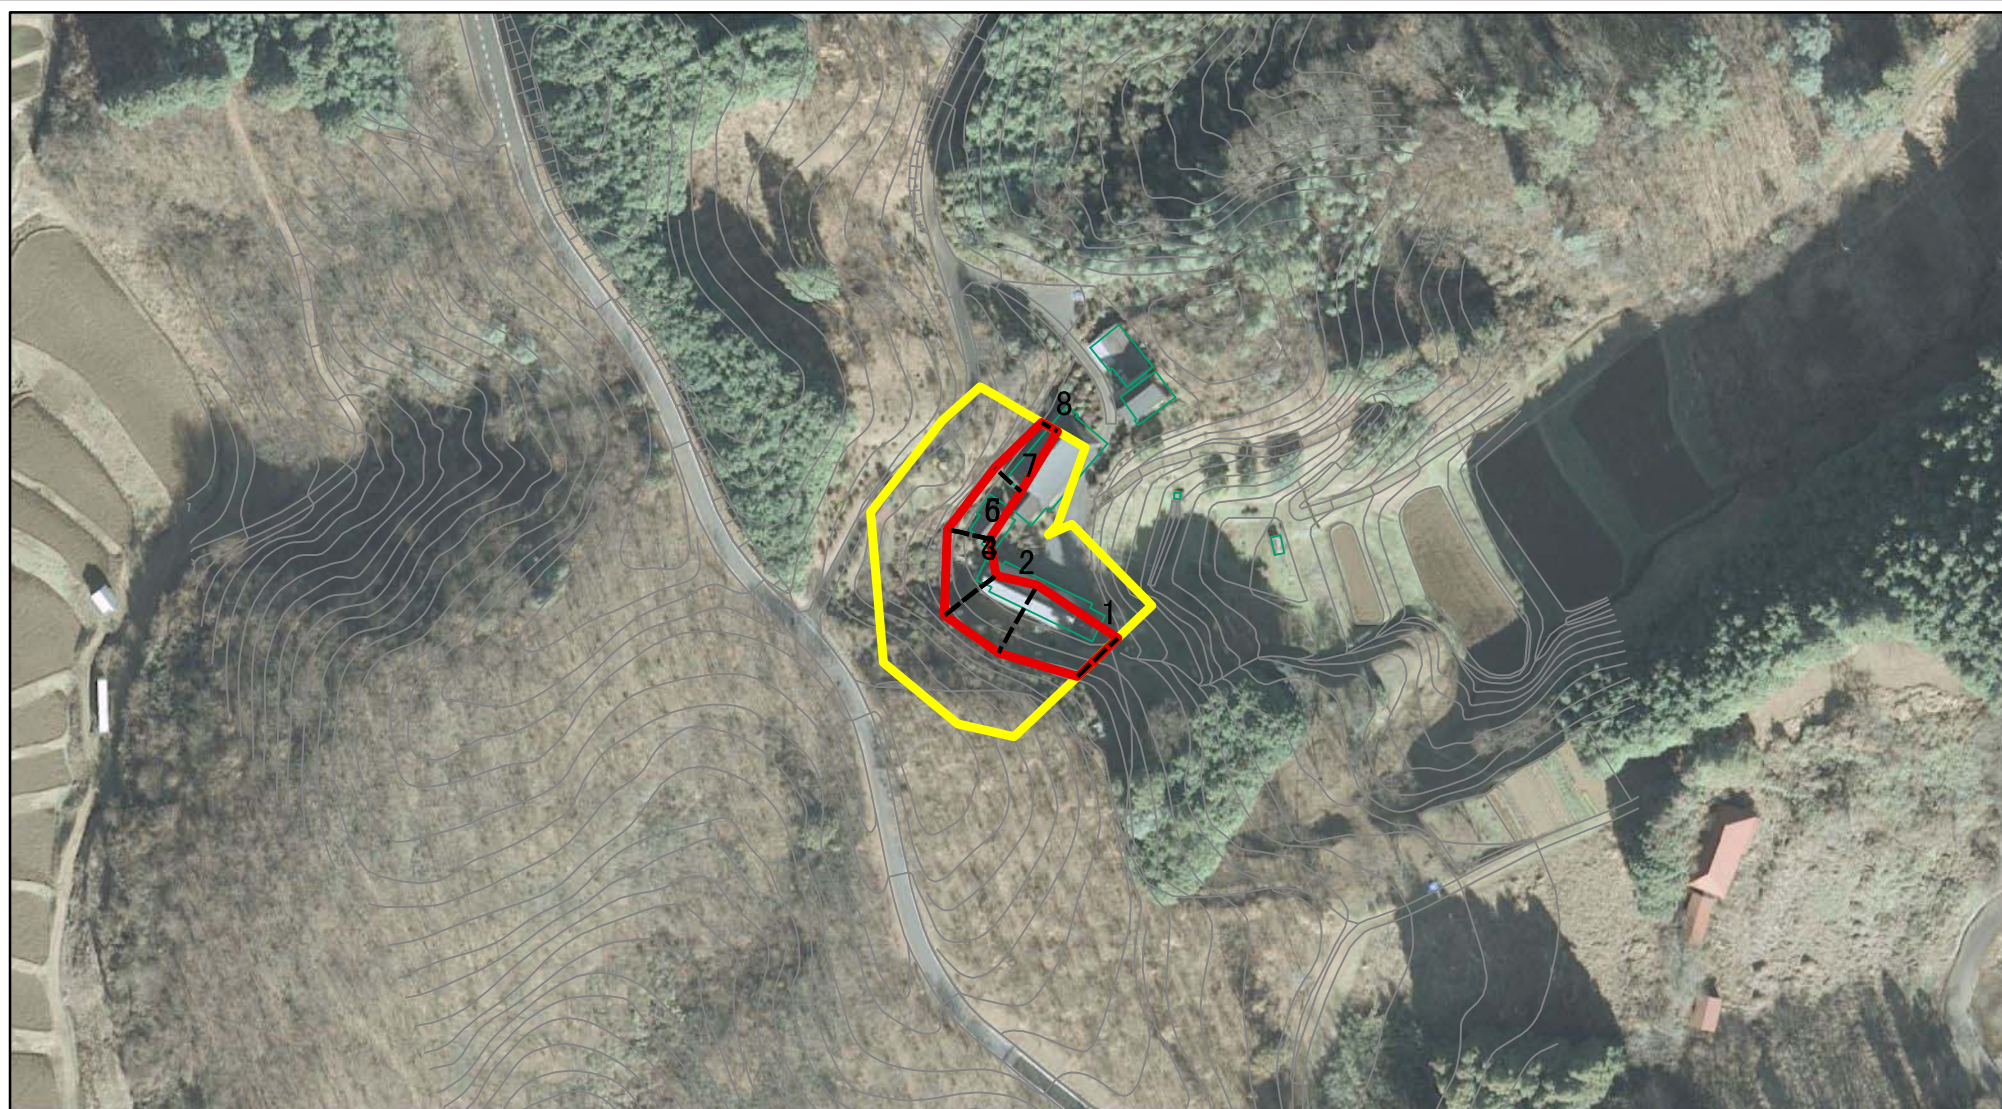

土砂災害警戒区域等の指定の公示に係る図書(その2-1)

図中の数字は横断測線番号を示す

様式-2-1(急)

土砂災害警戒区域・土砂災害特別警戒区域
区域図(その2)

土砂災害防止法施行令第二条の基準に該当する区域	
土砂災害防止法施行令第三条の基準に該当する区域	
それ以外の区域	

N	
縮尺	1:1,500

自然現象の種類	急傾斜地の崩壊	箇所番号	343-II-1052
告示番号		箇所名	亀石IIA
告示年月日		所在地	栃木県芳賀郡茂木町山内亀石