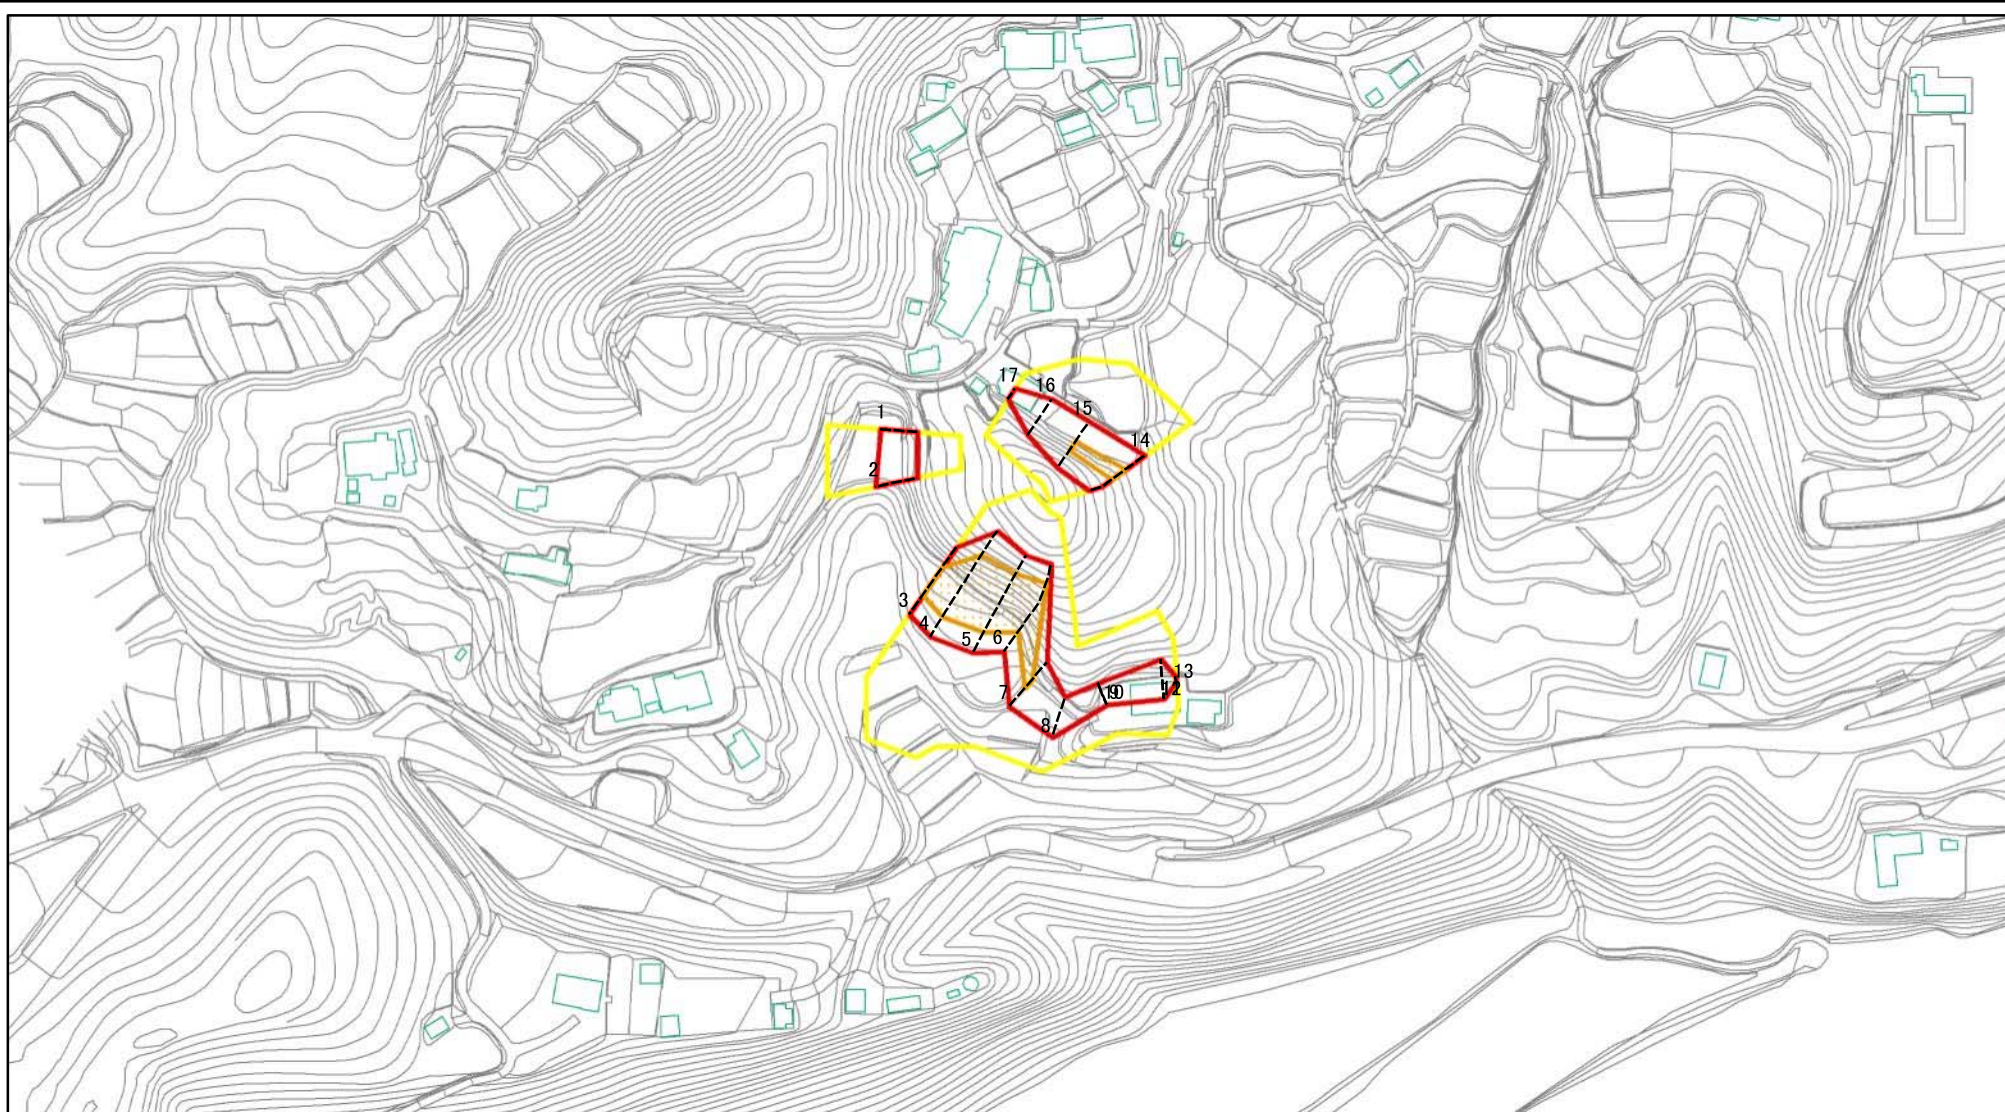

土砂災害警戒区域等の指定の公示に係る図書(その1)

(1/200,000)

(1/25,000)

様式-1(急) 土砂災害警戒区域・土砂災害特別警戒区域 位置図	自然現象の種類	急傾斜地の崩壊
	箇所番号	343-II-1033
	箇所名	西浦IIA
	所在地	栃木県芳賀郡茂木町牧野西浦

この地図は、国土地理院長の承認を得て、同院発行の数値地図20000(地図画像)及び数値地図25000(地図画像)を複製したものである。(承認番号, 令元情複 第447号)

土砂災害警戒区域等の指定の公示に係る図書(その2)

0 25 50 100
m

図中の数字は横断測線番号を示す

様式-2(急)

土砂災害警戒区域・土砂災害特別警戒区域

区域図(その1)

土砂災害防止法施行令第二条の基準に該当する区域

土砂災害防止法
施行令第三条の
基準に該当する
区域

土砂等の堆積の高さが3mを超える区域

それ以外の区域

縮尺
1:2,500

自然現象
の種類

急傾斜地の崩壊

告示番号

箇所番号

343-II-1033

告示年月日

箇所名

西浦IIA

所在地

栃木県芳賀郡茂木町牧野西浦

土砂災害警戒区域等の指定の公示に係る図書(その2)

図中の数字は横断測線番号を示す

様式-2(急)