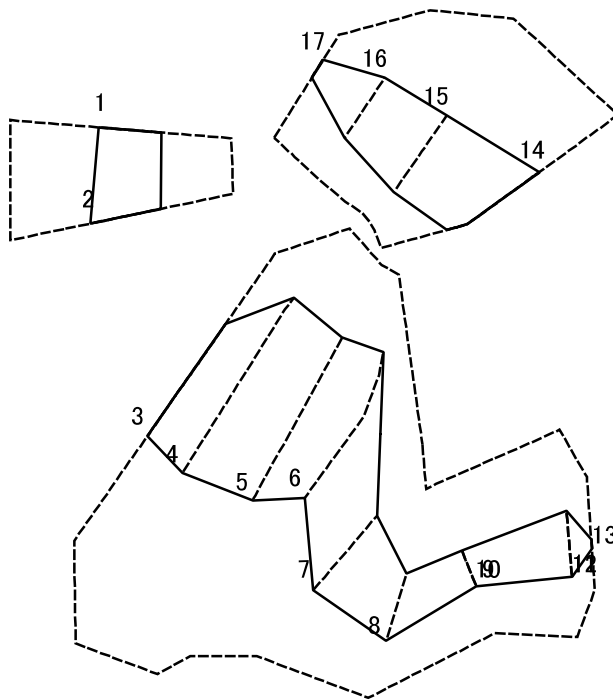

土砂災害警戒区域等の指定の公示に係る図書(その2-3)

図中の数字は横断測線番号を示す

様式-2-3(急)
土砂災害特別警戒区域の区域区分図
(急傾斜地の崩壊に伴う土石等の堆積により
建築物の地上部に作用すると想定される力)

土砂災害防止法施行令第二条の基準に該当する区域	
土砂災害防止法施行令第三条の基準に該当する区域	
それ以外の区域	

N
縮尺
1:1,500

自然現象の種類	急傾斜地の崩壊
告示番号	
告示年月日	

箇所番号	343-II-1033
箇所名	西浦IIA
所在地	栃木県芳賀郡茂木町牧野西浦