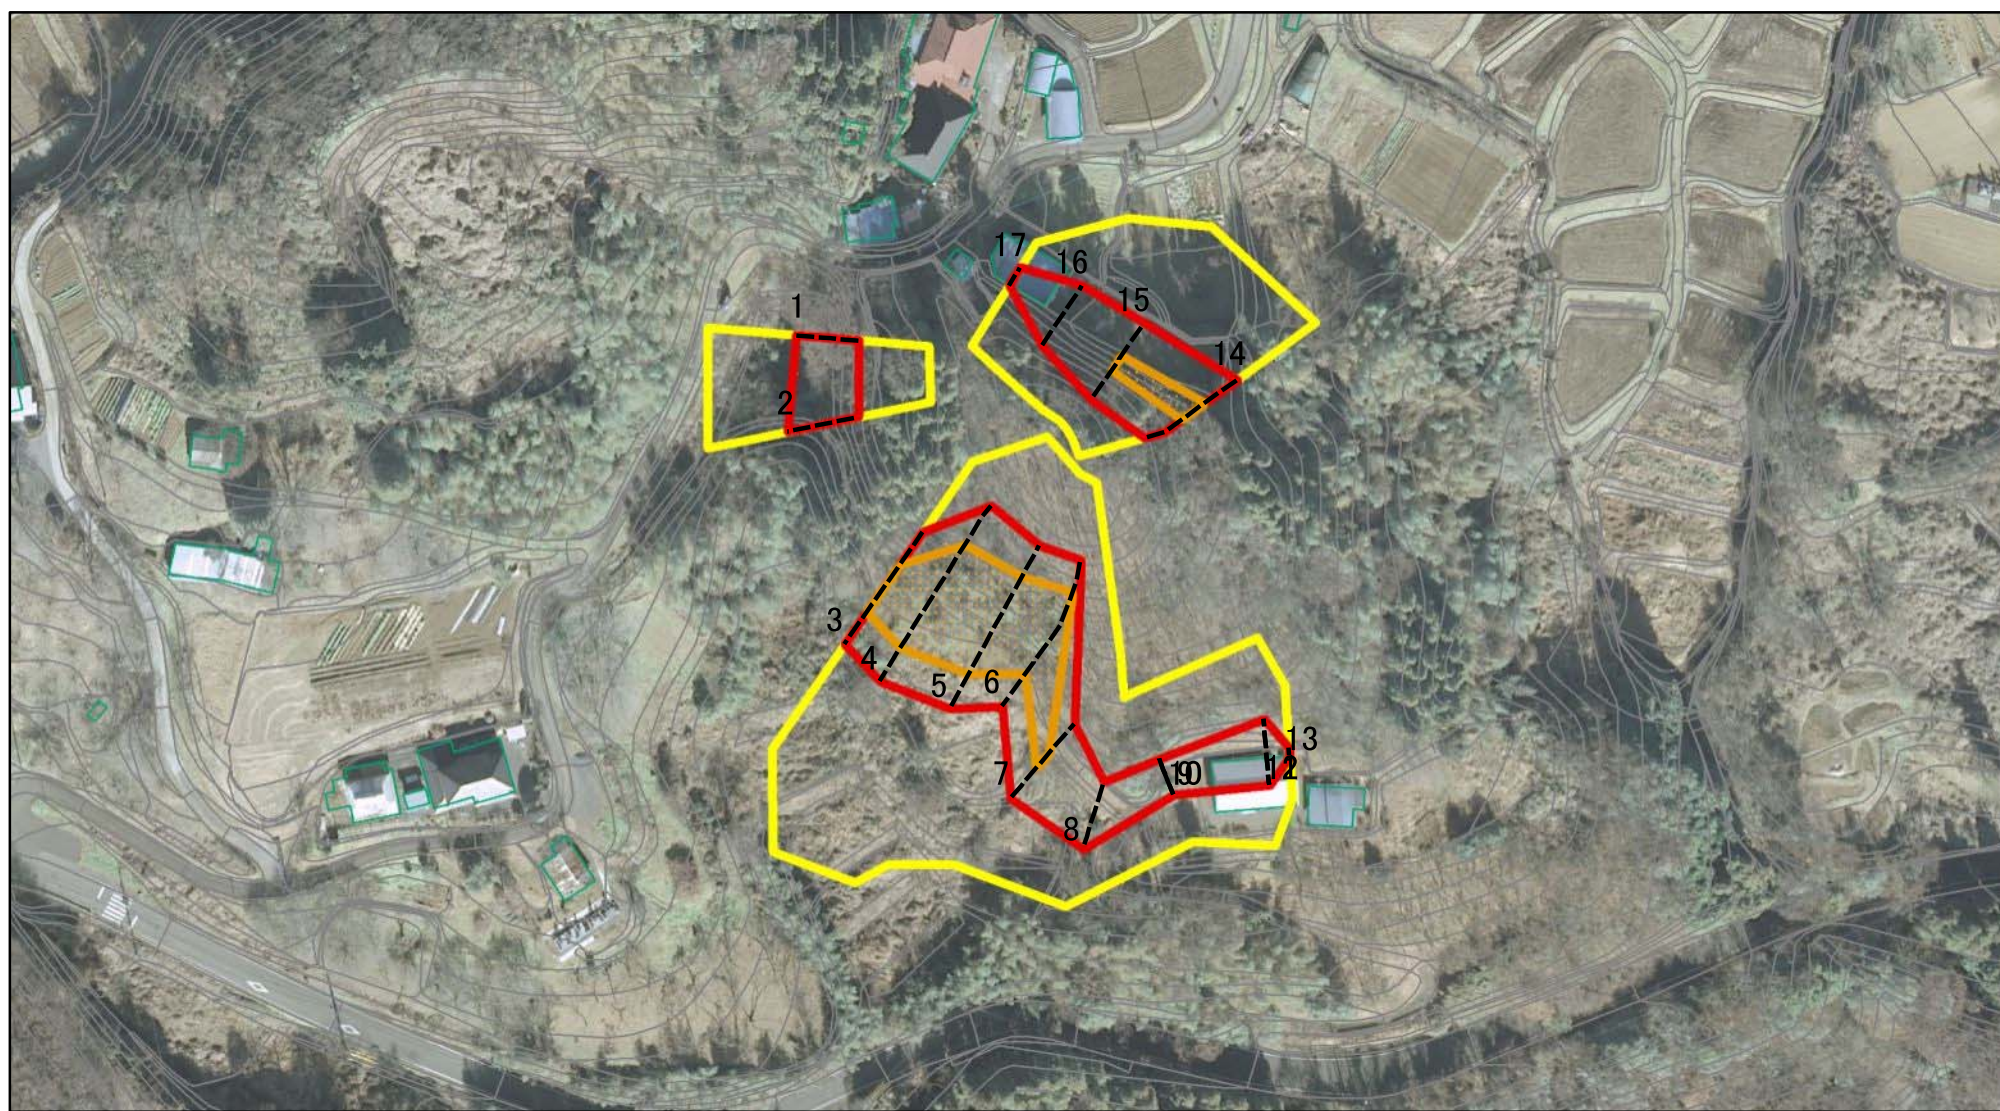

土砂災害警戒区域・土砂災害特別警戒区域
区域図(その1)

土砂災害防止法施行令第二条の基準に該当する区域

土砂災害防止法
施行令第三条の
基準に該当する
区域

土石等の(移動)高さが1m以下の場合、
土石等の移動による力が100kN/mを超える区域

土石等の堆積の高さが3mを超える区域

それ以外の区域

N
縮尺
1:2,500

自然現象
の種類
告示番号
告示年月日

急傾斜地の崩壊

箇所番号
箇所名
所在地

343-II-1033
西浦IIA
栃木県芳賀郡茂木町牧野西浦

土砂災害警戒区域等の指定の公示に係る図書(その2-1)

図中の数字は横断測線番号を示す

様式-2-1(急)

土砂災害警戒区域・土砂災害特別警戒区域

区域図(その2)

土砂災害防止法施行令第二条の基準に該当する区域	
土砂災害防止法施行令第三条の基準に該当する区域	
それ以外の区域	

	縮尺
	1:1,500

自然現象の種類	急傾斜地の崩壊	箇所番号	343-II-1033
告示番号		箇所名	西浦II A
告示年月日		所在地	栃木県芳賀郡茂木町牧野西浦

土砂災害警戒区域等の指定の公示に係る図書(その2-1)

図中の数字は横断測線番号を示す

様式-2-1(急)

土砂災害警戒区域・土砂災害特別警戒区域
区域図(その2)

土砂災害防止法施行令第二条の基準に該当する区域	
土砂災害防止法施行令第三条の基準に該当する区域	
土砂等の(移動)高さが1m以下の場合、土砂等の移動による力が100kN/mを超える区域	
土砂等の堆積の高さが3mを超える区域	
それ以外の区域	

縮尺
1:1,500

自然現象の種類	急傾斜地の崩壊
告示番号	
告示年月日	

箇所番号	343-II-1033
箇所名	西浦II A
所在地	栃木県芳賀郡茂木町牧野西浦