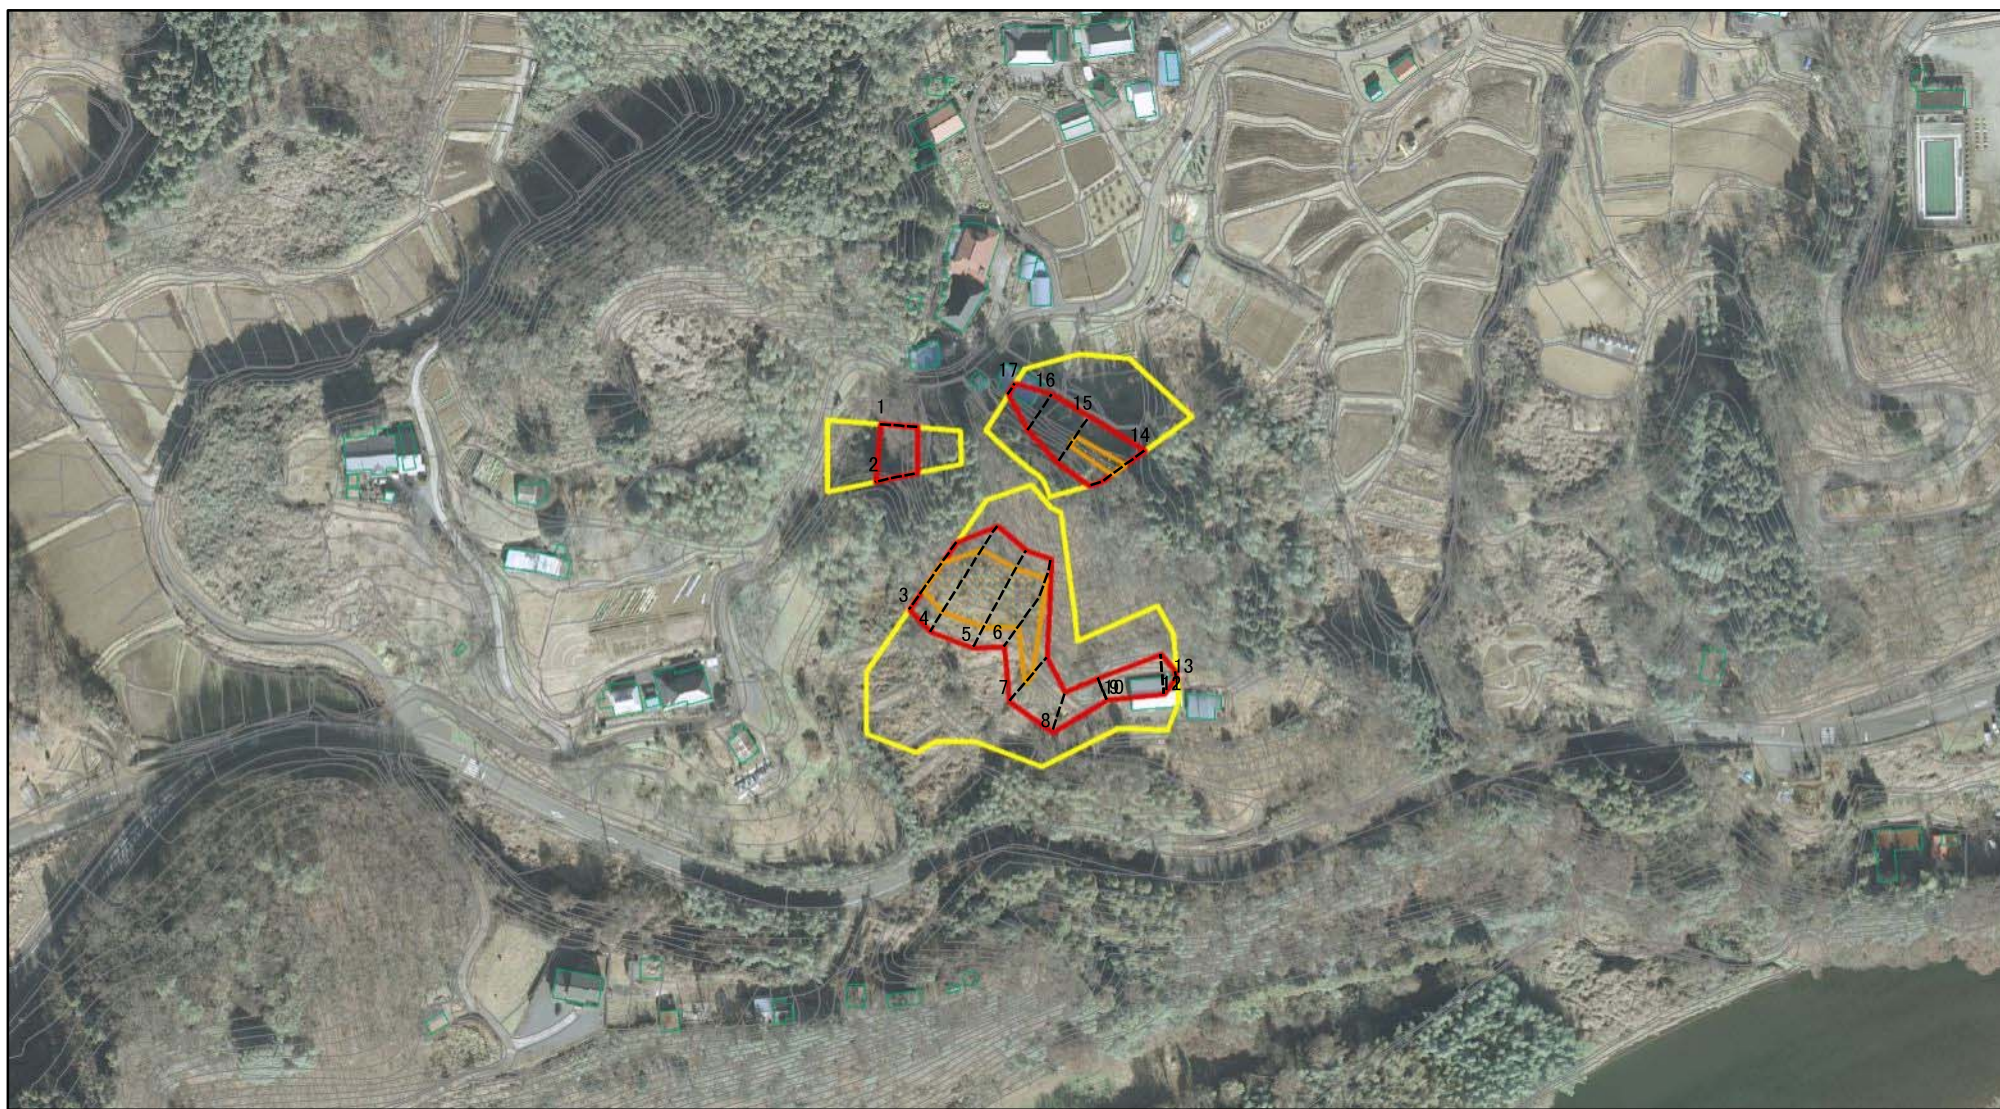

土砂等の堆積の高さが3mを超える区域

それ以外の区域

縮尺
1:2,500

自然現象
の種類

急傾斜地の崩壊

告示番号

箇所番号

343-II-1033

告示年月日

箇所名

西浦IIA

所在地

栃木県芳賀郡茂木町牧野西浦

土砂災害警戒区域等の指定の公示に係る図書(その2)

図中の数字は横断測線番号を示す

様式-2(急)

土砂災害警戒区域・土砂災害特別警戒区域
区域図(その1)

土砂災害防止法施行令第二条の基準に該当する区域

土砂災害防止法
施行令第三条の
基準に該当する
区域

土石等の(移動)高さが1m以下の場合、
土石等の移動による力が100kN/mを超える区域

土石等の堆積の高さが3mを超える区域

それ以外の区域

N
縮尺
1:2,500

自然現象
の種類
告示番号
告示年月日

急傾斜地の崩壊

箇所番号
箇所名
所在地

343-II-1033
西浦IIA
栃木県芳賀郡茂木町牧野西浦

土砂災害警戒区域等の指定の公示に係る図書(その2-1)

図中の数字は横断測線番号を示す

様式-2-1(急)

土砂災害警戒区域・土砂災害特別警戒区域

区域図(その2)