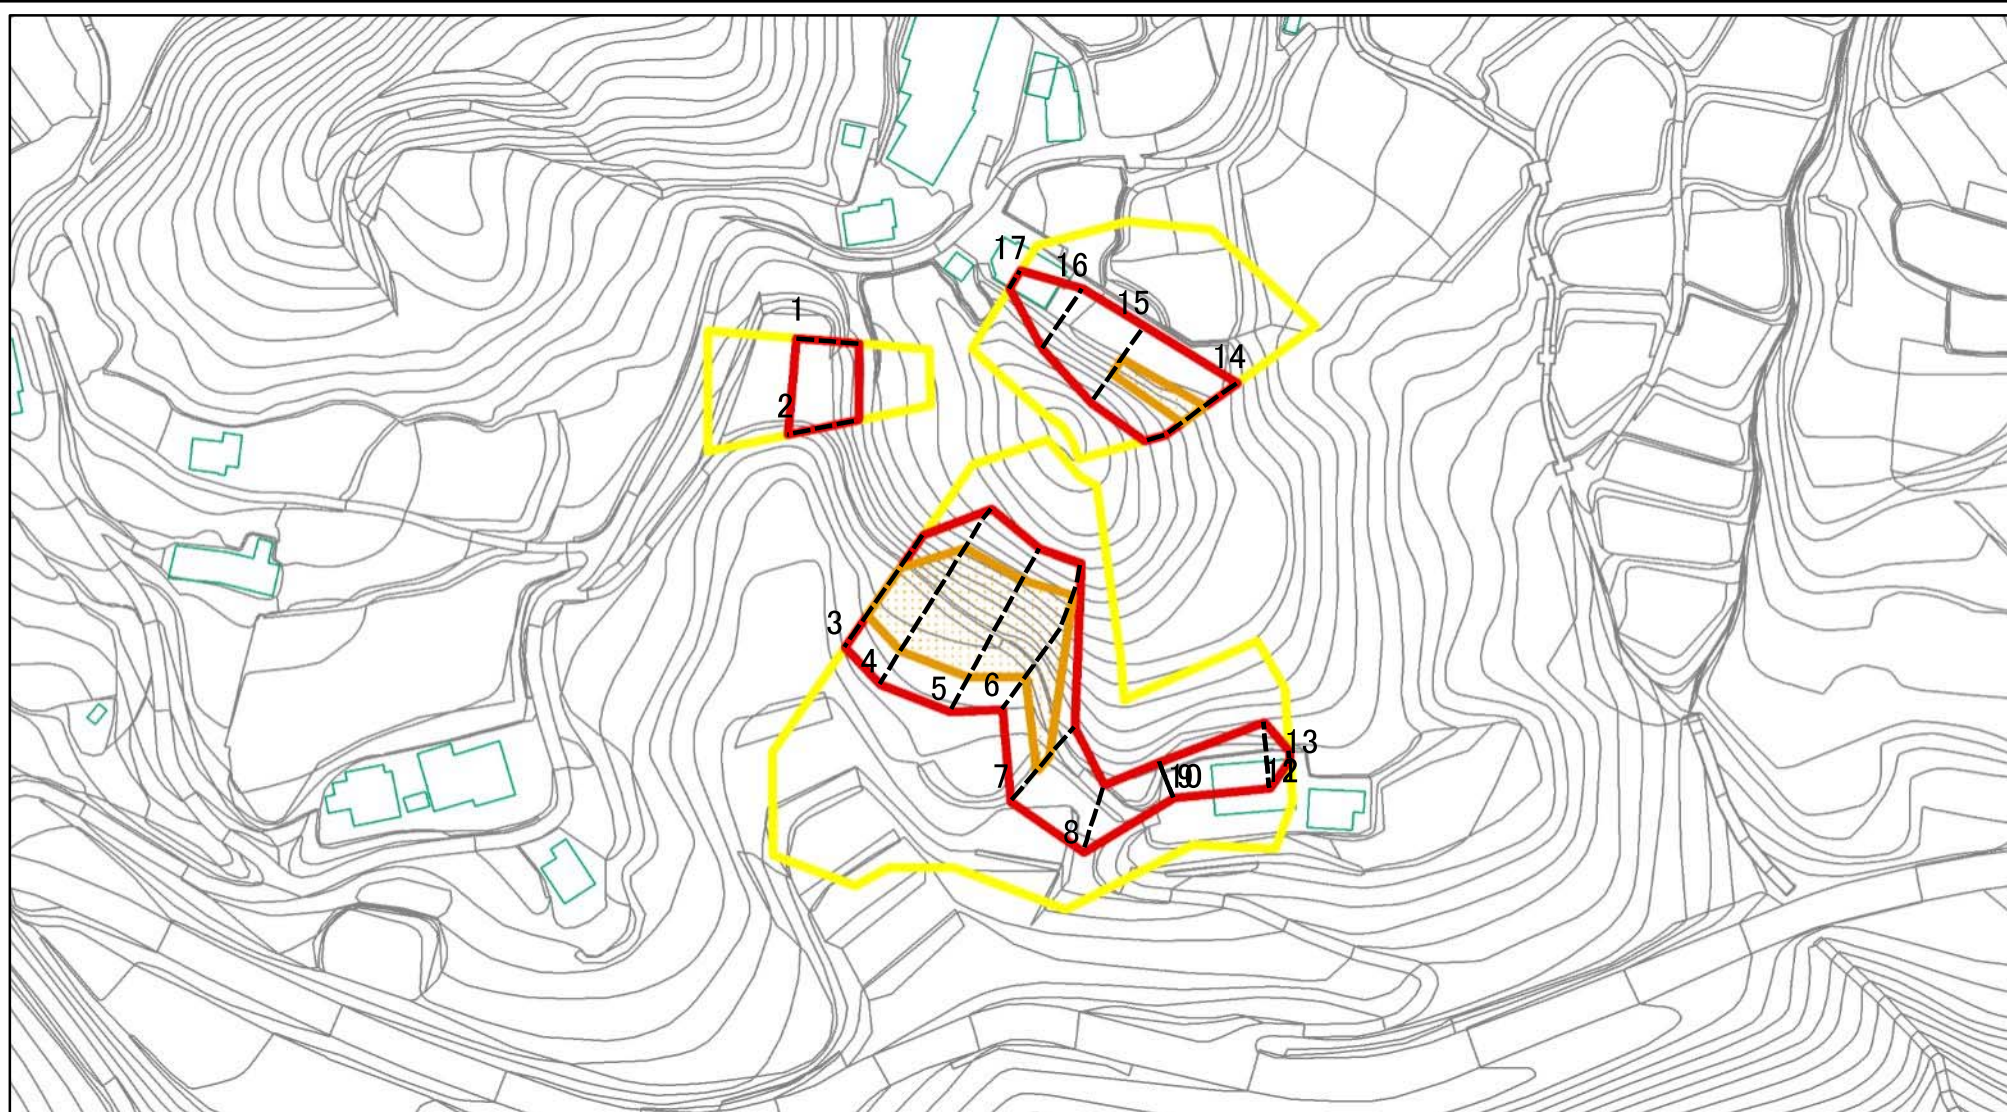

土砂災害警戒区域等の指定の公示に係る図書(その2)

0 25 50 100
m

図中の数字は横断測線番号を示す

様式-2(急)

土砂災害警戒区域・土砂災害特別警戒区域

区域図(その1)

土砂災害防止法施行令第二条の基準に該当する区域

土砂災害防止法
施行令第三条の
基準に該当する
区域

土砂災害警戒区域・土砂災害特別警戒区域
区域図(その1)

土砂災害防止法施行令第二条の基準に該当する区域

土砂災害防止法
施行令第三条の
基準に該当する
区域

土石等の(移動)高さが1m以下の場合、
土石等の移動による力が100kN/mを超える区域

土石等の堆積の高さが3mを超える区域

それ以外の区域

N
縮尺
1:2,500

自然現象
の種類
告示番号
告示年月日

急傾斜地の崩壊

箇所番号
箇所名
所在地

343-II-1033
西浦IIA
栃木県芳賀郡茂木町牧野西浦

土砂災害警戒区域等の指定の公示に係る図書(その2-1)

図中の数字は横断測線番号を示す

様式-2-1(急)

土砂災害警戒区域・土砂災害特別警戒区域

区域図(その2)

土砂災害防止法施行令第二条の基準に該当する区域	
土砂災害防止法施行令第三条の基準に該当する区域	
それ以外の区域	

	縮尺
	1:1,500

自然現象の種類	急傾斜地の崩壊	箇所番号	343-II-1033
告示番号		箇所名	西浦II A
告示年月日		所在地	栃木県芳賀郡茂木町牧野西浦

土砂災害警戒区域等の指定の公示に係る図書(その2-1)

図中の数字は横断測線番号を示す

様式-2-1(急)

土砂災害警戒区域・土砂災害特別警戒区域
区域図(その2)