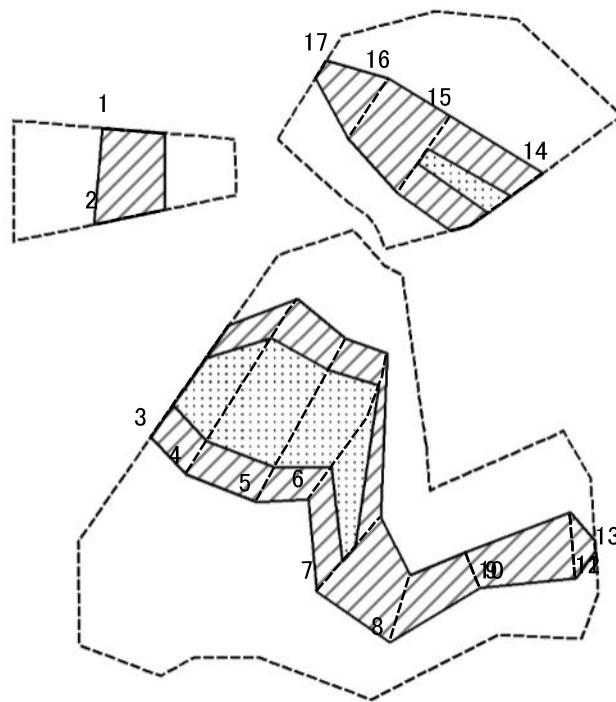

土砂災害警戒区域等の指定の公示に係る図書(その2-2)

図中の数字は横断測線番号を示す

様式中中中中(急中)
土砂災害特別警戒区域の区域区分図
(急傾斜地の崩壊に伴う土石等の移動により
建築物の地上部に作用すると想定される力)

土砂災害防止法施行令第二条の基準に該当する区域	
土砂災害防止法施行令第三条の基準に該当する区域	
それ以外の区域	

N	
縮尺	1:1,500

自然現象の種類	急傾斜地の崩壊	箇所番号	343-II-1033
告示番号		箇所名	西浦IIA
告示年月日		所在地	栃木県芳賀郡茂木町牧野西浦